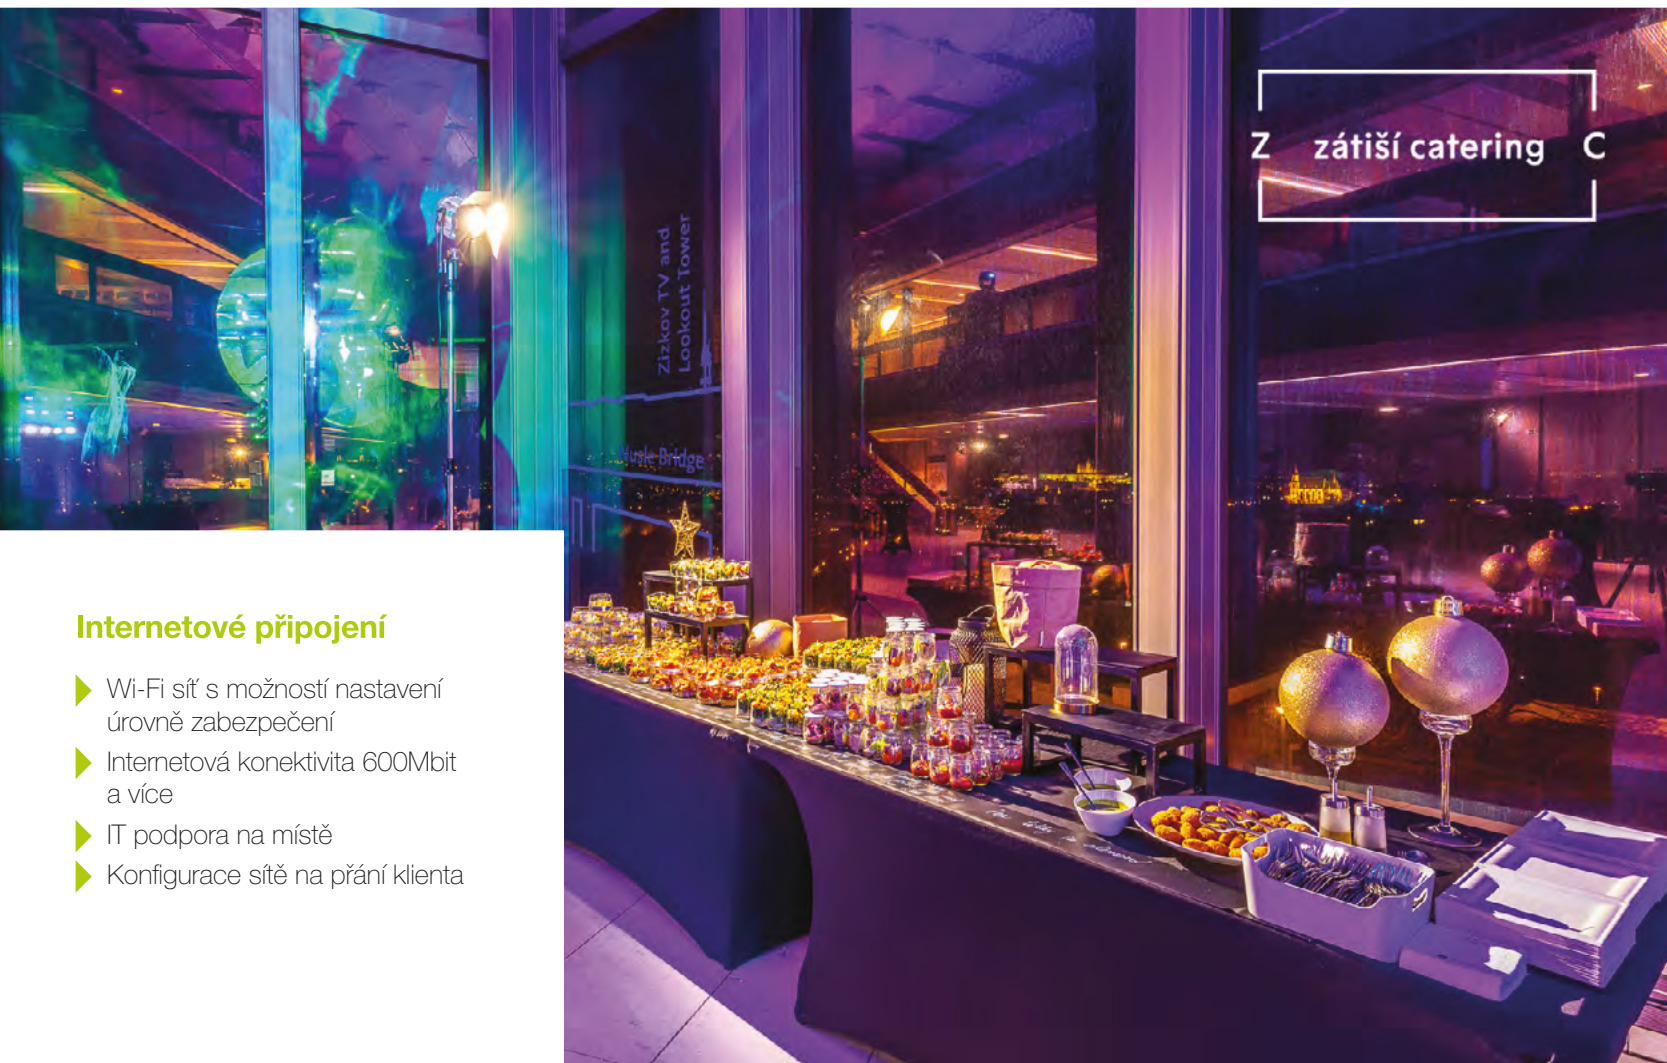

NAŠE SLUŽBY ZAJISTÍME

Internetové připojení

- Wi-Fi síť s možností nastavení úrovně zabezpečení
- Internetová konektivita 600Mbit a více
- IT podpora na místě
- Konfigurace sítě na přání klienta

Catering

- Zátíší Catering Group je generálním partnerem KCP
- Vyznačuje se kvalitou, udržitelností a kreativitou
- Připravuje pokmy přímo v budově KCP se servisem 24/7
- Zakládá si na používání lokálních surovin