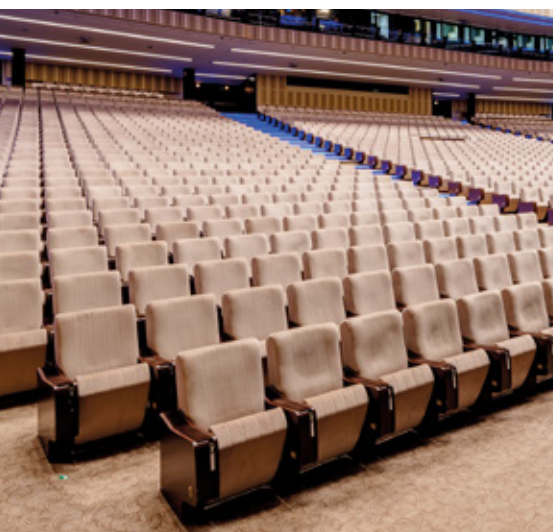

VÝBORNÝ
VÝHLED
ZE VŠECH MÍST
V SÁLE

ROZMĚRY
PROJEKCE

AŽ

20 × 8 M

2 764

KOMFORTNÍCH
SEDADEL

615 M²

JEVIŠTNÍ PLOCHY
S NOSNOSTÍ
500 KG/M²