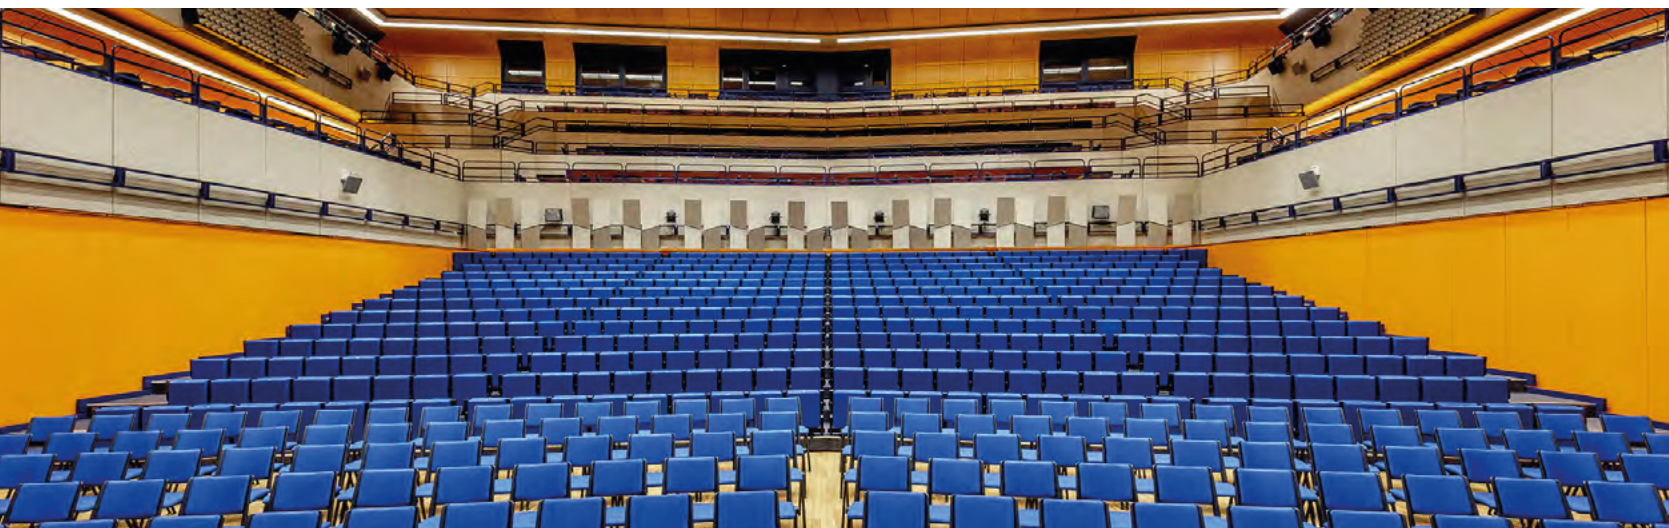

VELKÉ SÁLY SPOLEČENSKÝ SÁL

SVĚTLÁ VÝŠKA
NAD PÓDIEM
AŽ

15_M