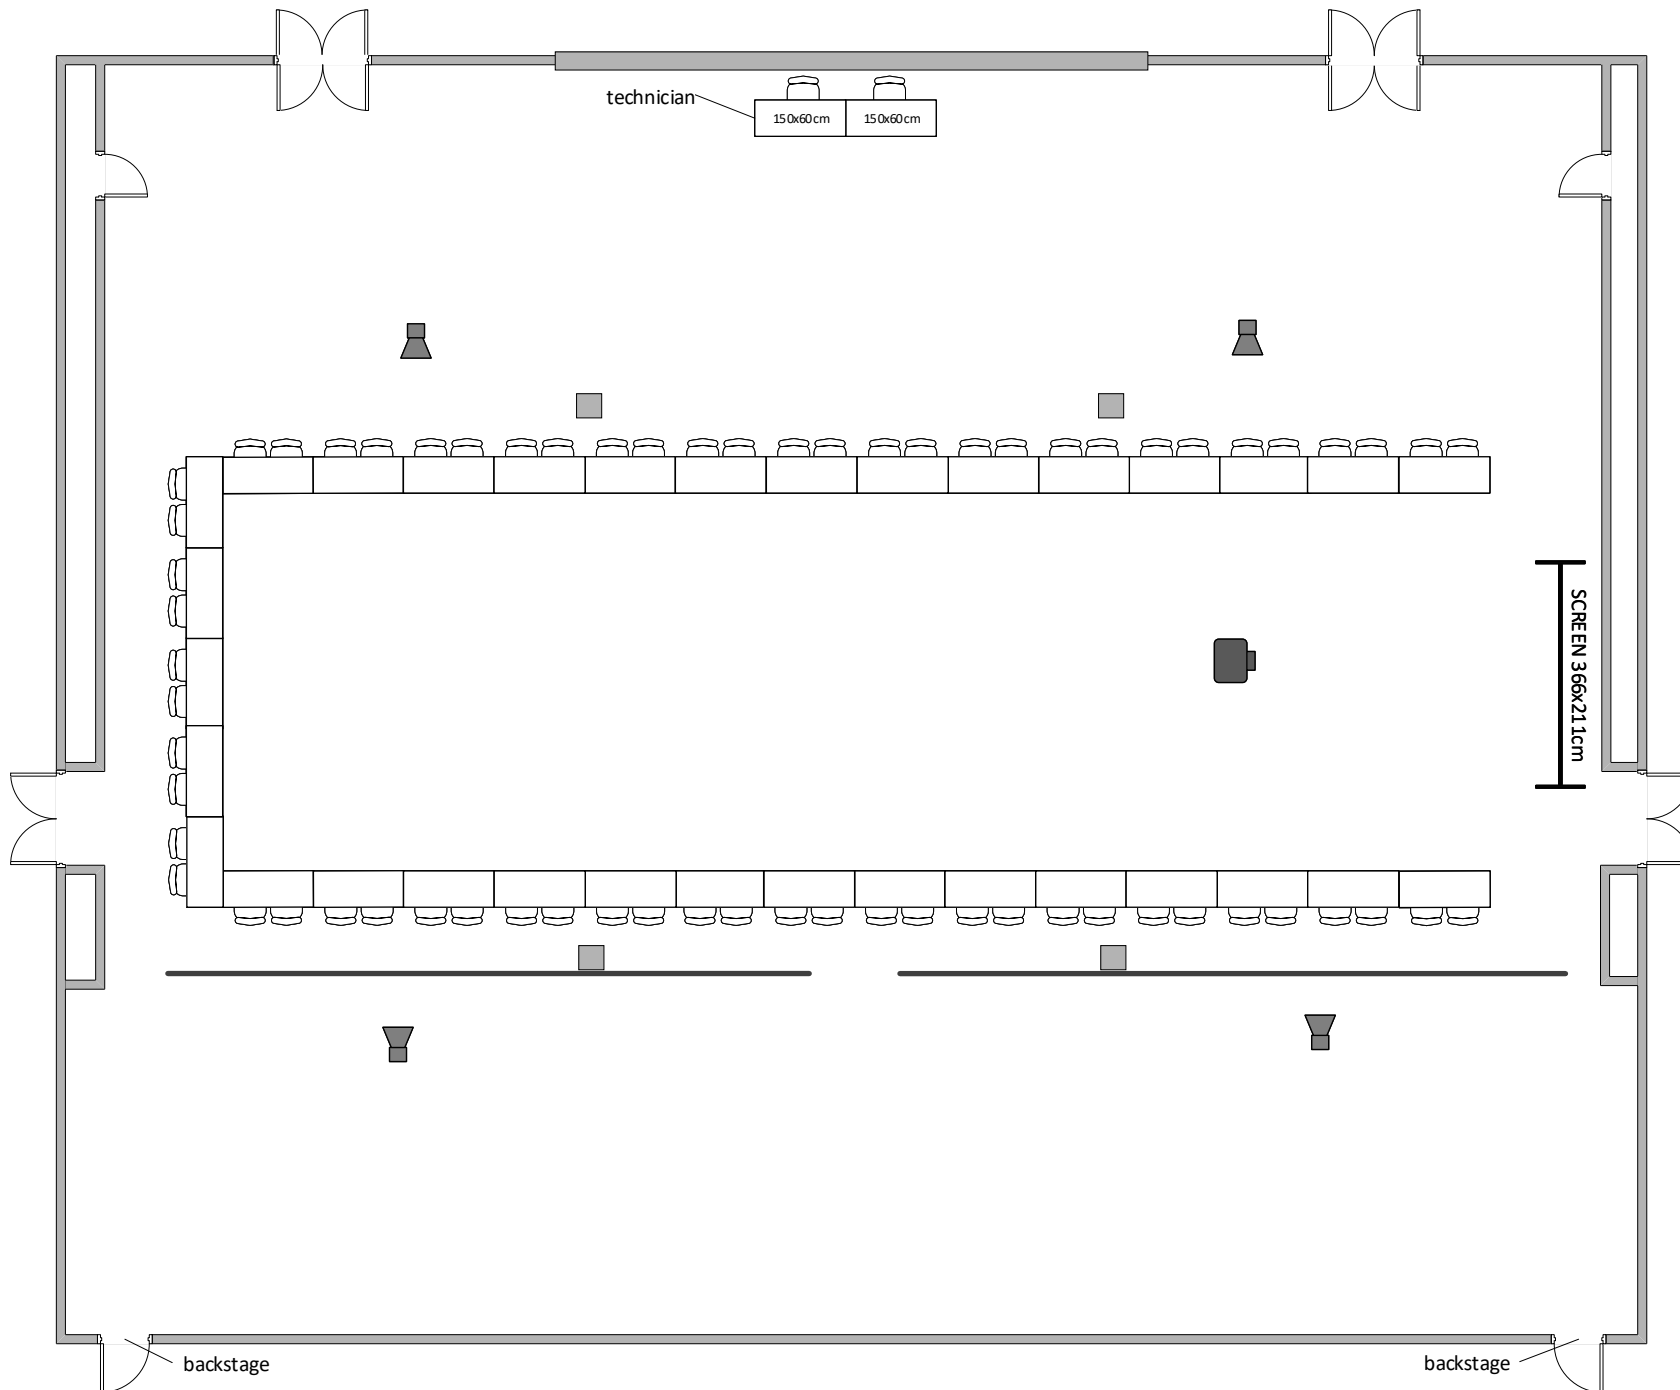

# JIŽNÍ SÁL 2AB / SOUTH HALL 2AB

U max. kapacita 66 osob/ U max. capacity 66 people

## LEGENDA/KEY

- židle/chair
- stůl/table
- projektor/projector
- reproduktor/speaker
- plátno/screen