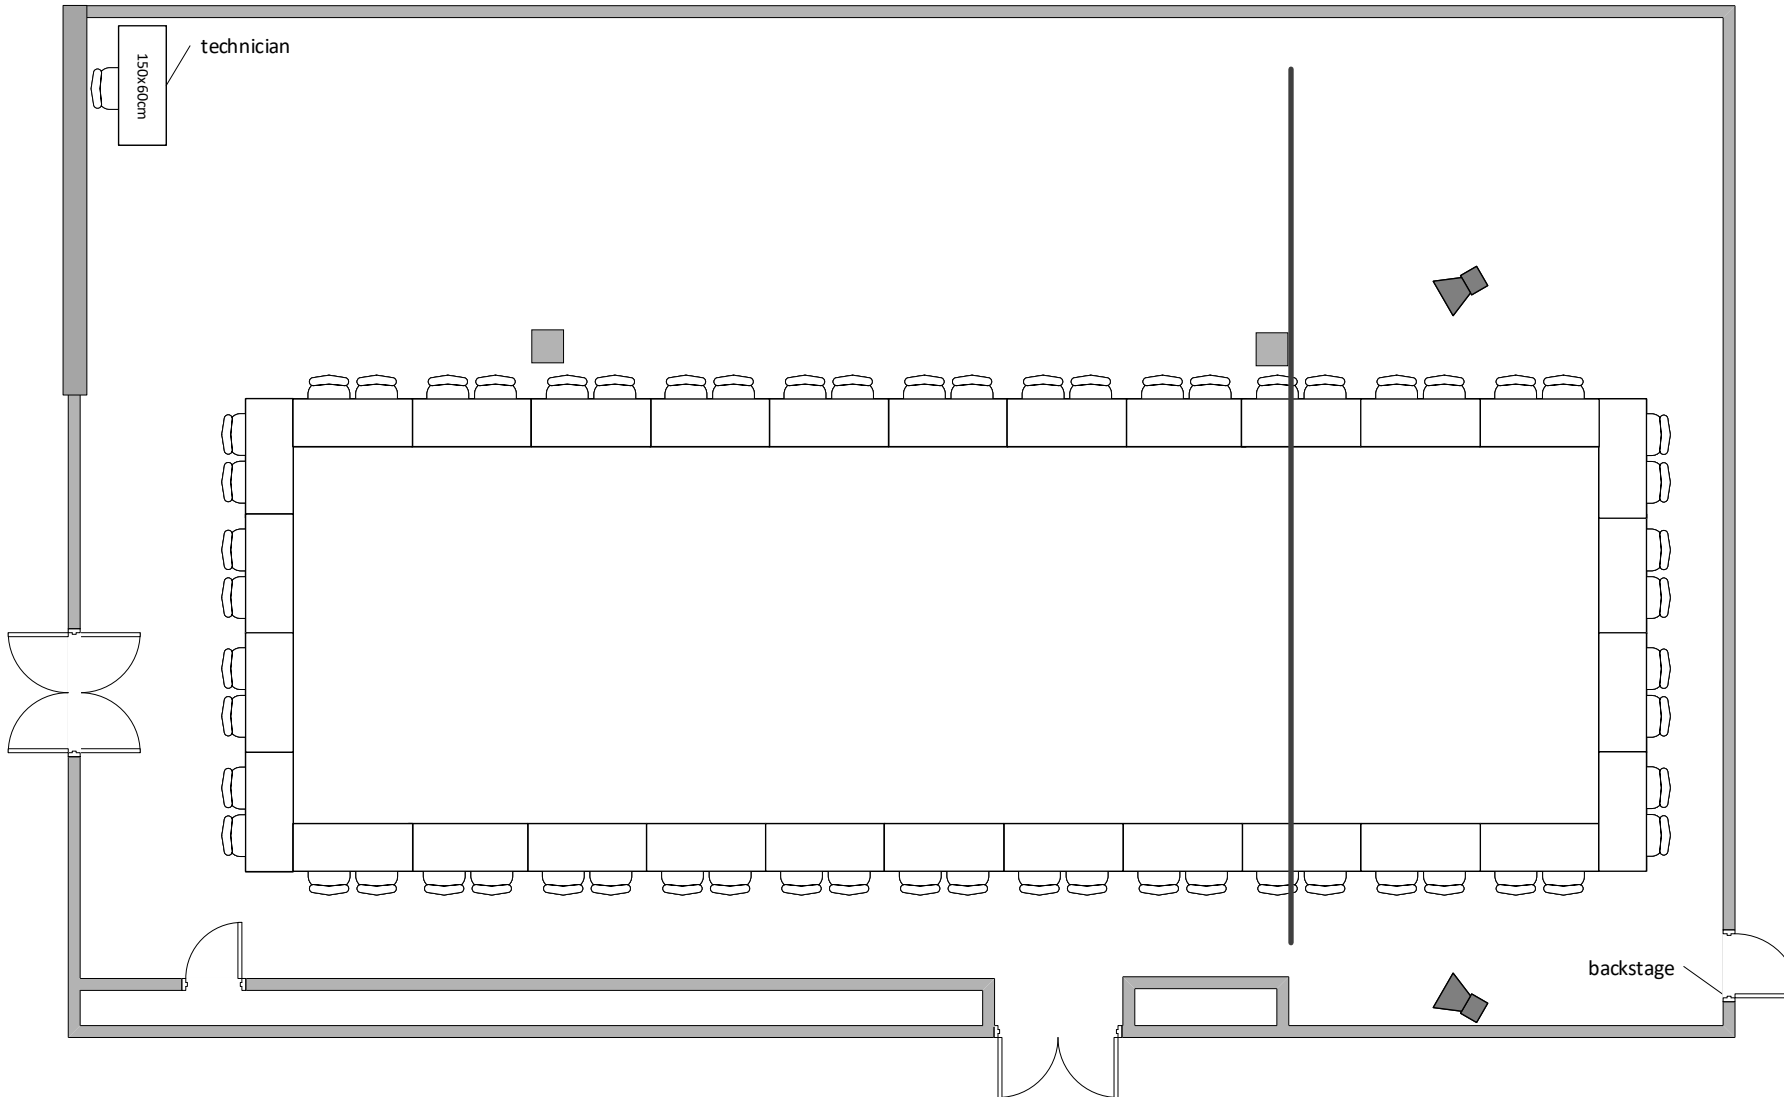

JIŽNÍ SÁL 1A / SOUTH HALL 1A

Ženeva max. kapacita 60 osob/ Hollow sq max. capacity 60 people

LEGENDA/KEY

židle/chair

150x60cm

stůl/table

reproduktor/
speaker