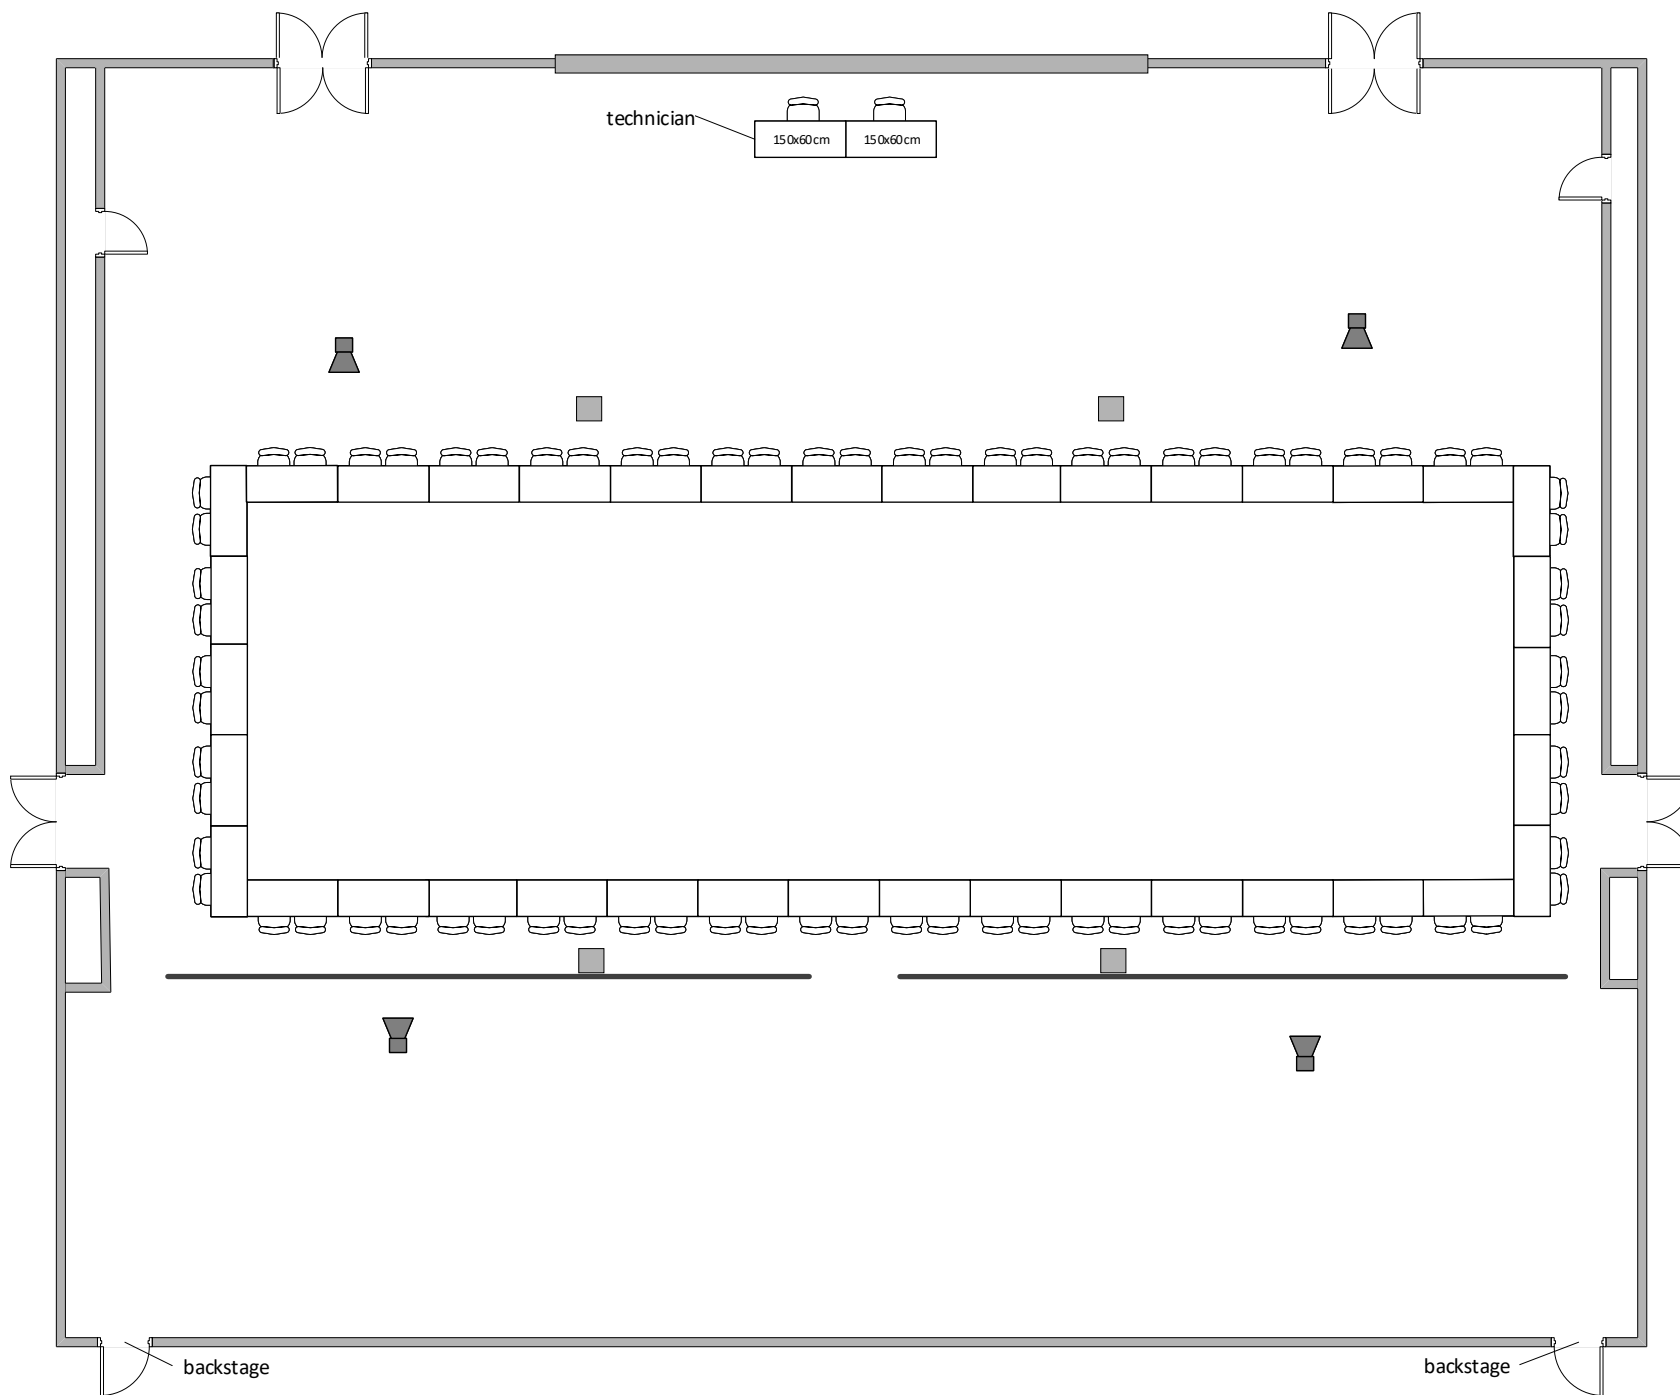

JIŽNÍ SÁL 1AB / SOUTH HALL 1AB

Ženeva max. kapacita 76 osob/ Hollow sq max. capacity 76 people

LEGENDA/KEY

- židle/chair
- stůl/table
- reproduktor/speaker