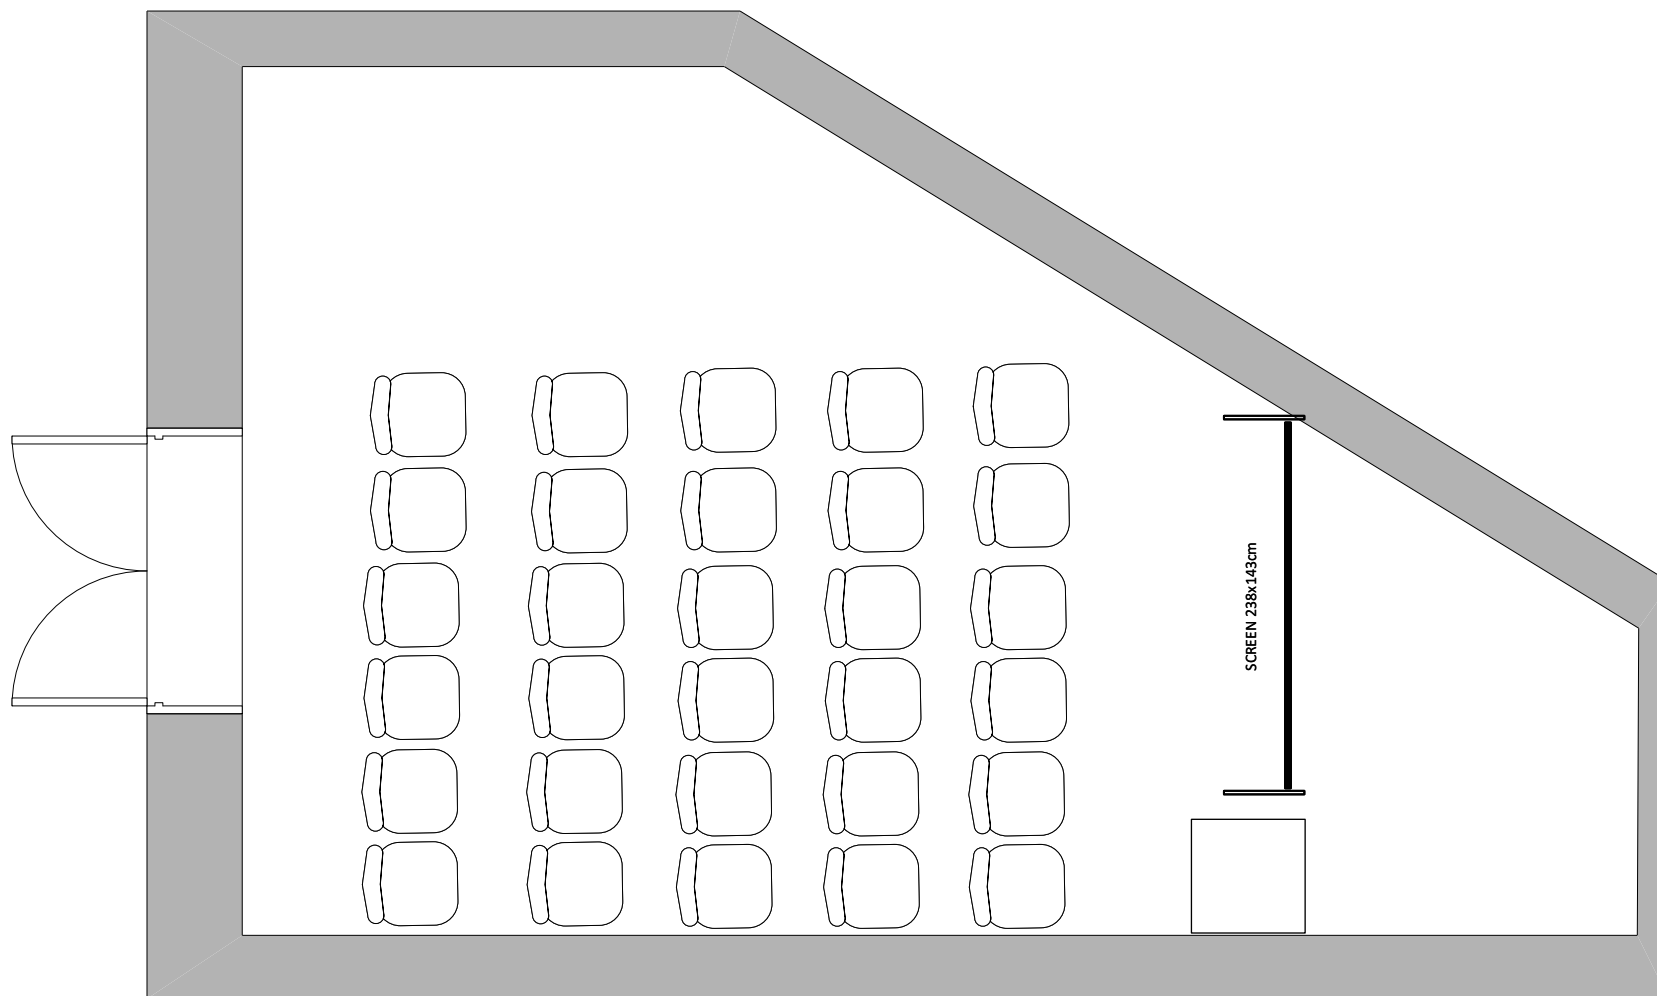

SALONEK 3.4 / MEETING ROOM 3.4

Divadlo max. kapacita 30 osob/ Theatre max. capacity 30 people

LEGENDA/KEY

židle/chair

150x60cm

stůl/table

díl podium 2x1m/
stage segment 2x1m

řečnický pult/lectern

projektor/projector

reproduktor/speaker

plátno/screen