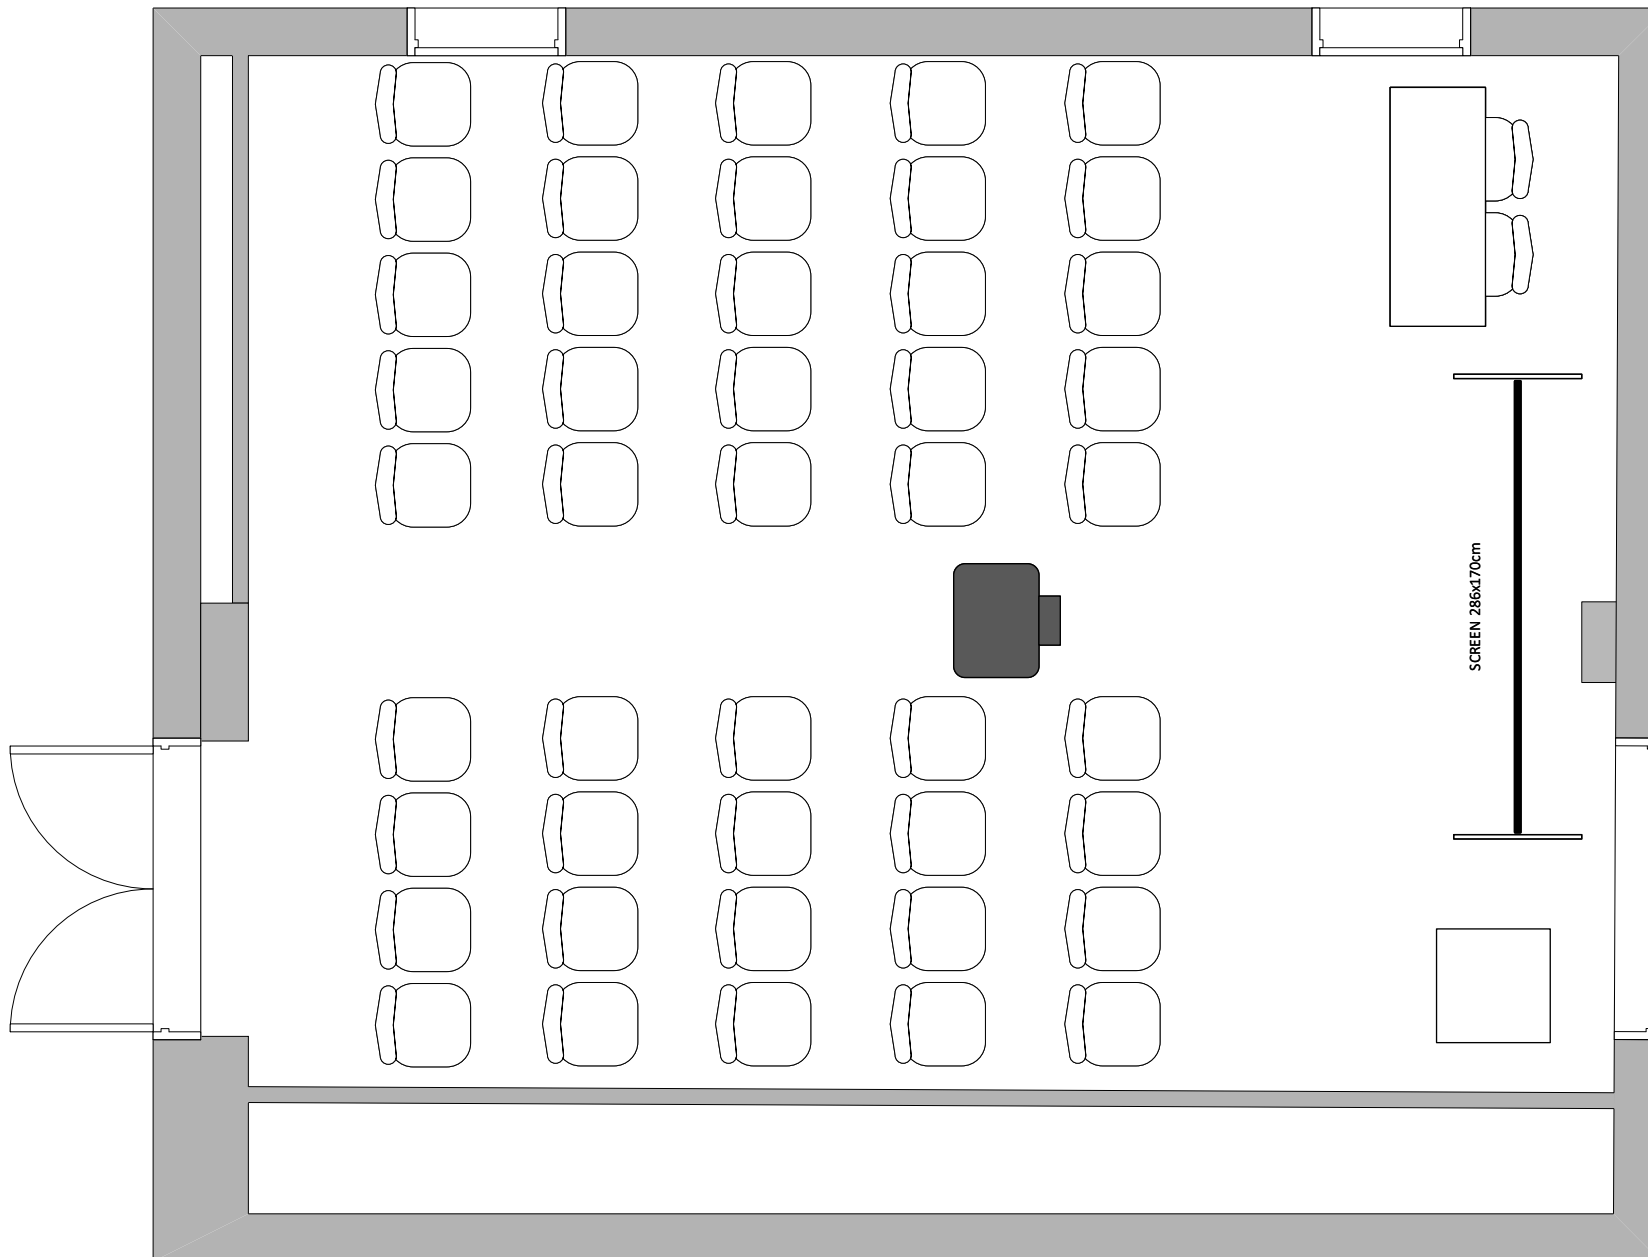

## SALONEK 2.2 / MEETING ROOM 2.2

Divadlo max. kapacita 45 osob/ Theatre max. capacity 45 people

### LEGENDA/KEY

židle/chair

150x60cm

stůl/table

díl podium 2x1m/  
stage segment 2x1m

řečnický pult/lectern

projektor/projector

reproduktor/speaker

plátno/screen

**PRAGUE**  
CONGRESS CENTRE