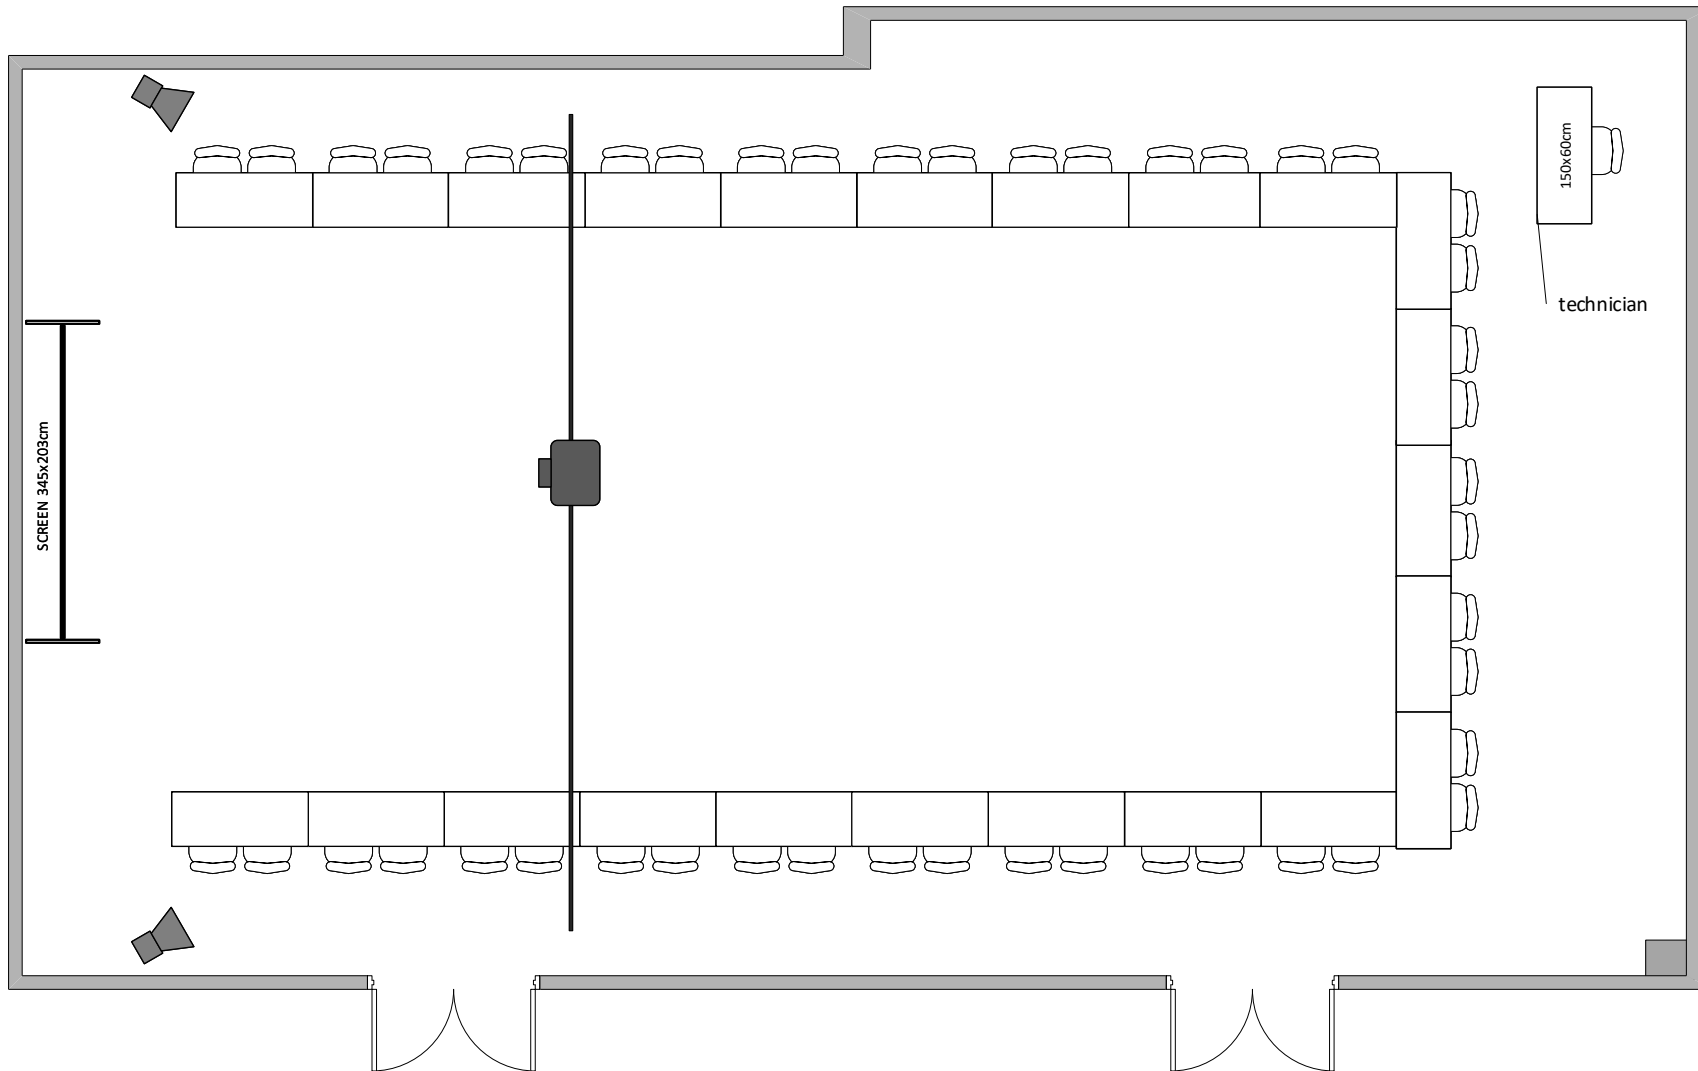

KLUB E / CLUB E

U max. kapacita 46 osob/ U max. capacity 46 people

LEGENDA/KEY

-  židle/chair
-  stůl/table
-  projektor/
projector
-  reproduktor/
speaker
-  plátno/
screen