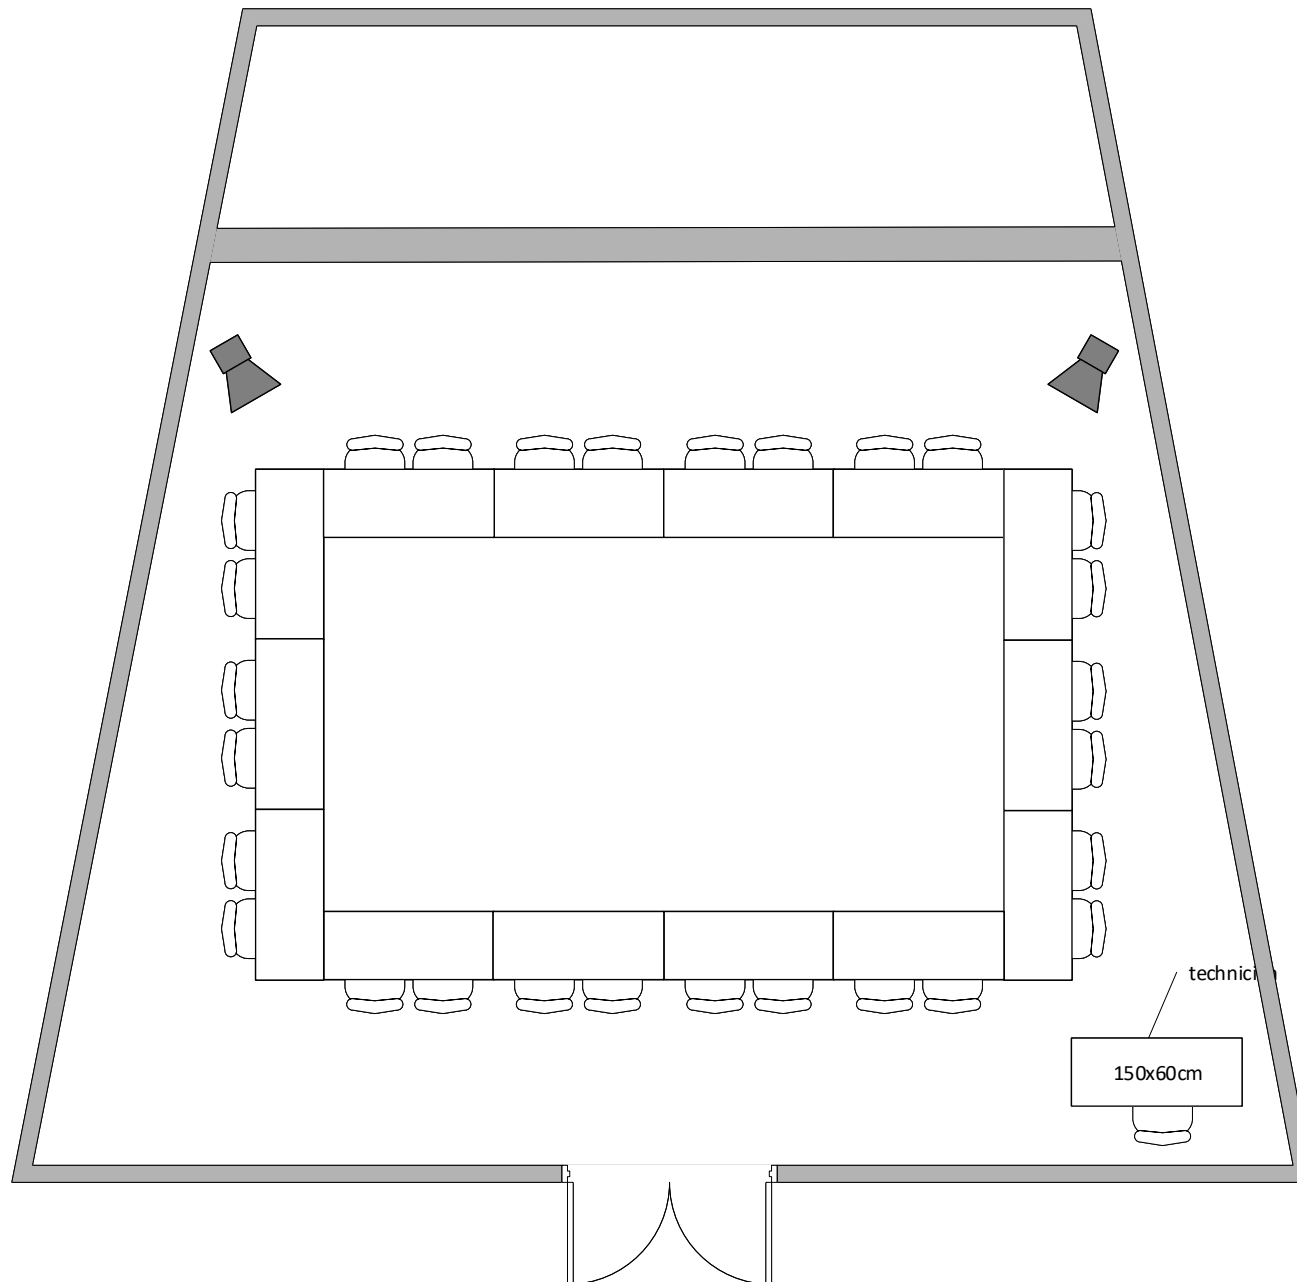

KLUB C / CLUB C

Ženeva max. kapacita 28 osob/ Hollow sq max. capacity 28 people

LEGENDA/KEY

židle/chair

150x60cm

stůl/table

díl podium
2x1m/
stage segment
2x1m

řečnický pult/
lectern

projektor/
projector

reproduktor/
speaker

plátno/
screen