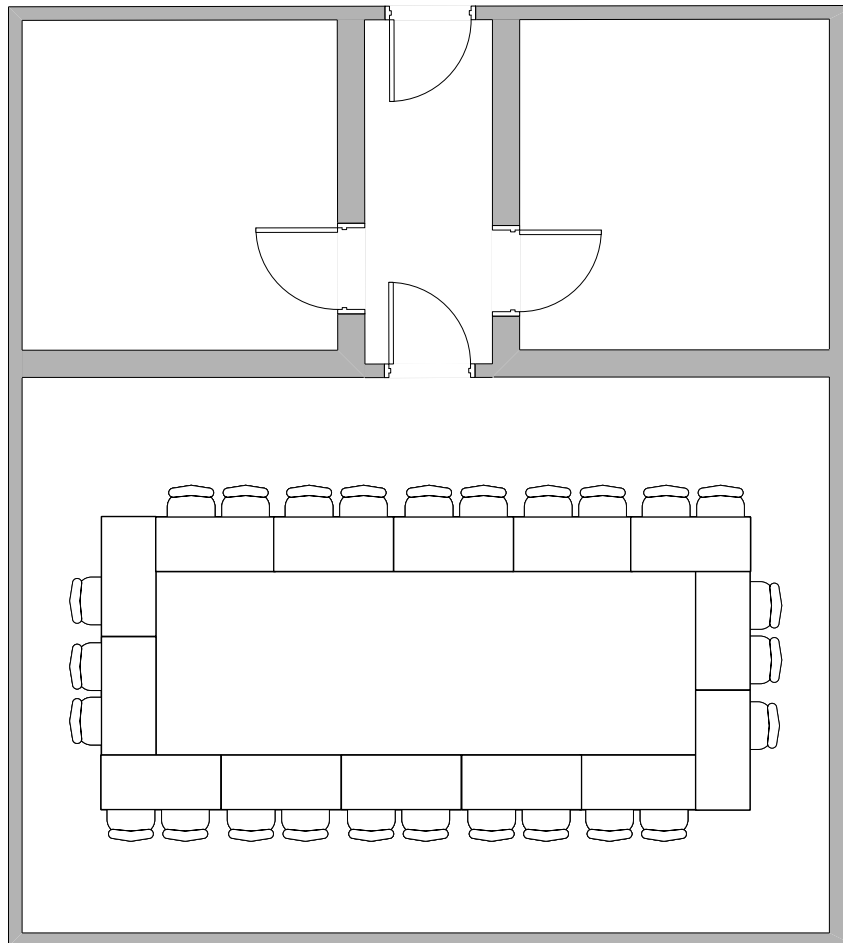

JIŽNÍ SALONEK 225 / SOUTH ROOM 225

Ženeva max. kapacita 26 osob / Hollow square max. capacity 26 people

LEGENDA/KEY

židle/chair

řečnický pult/
lectern

LCD TV 65"