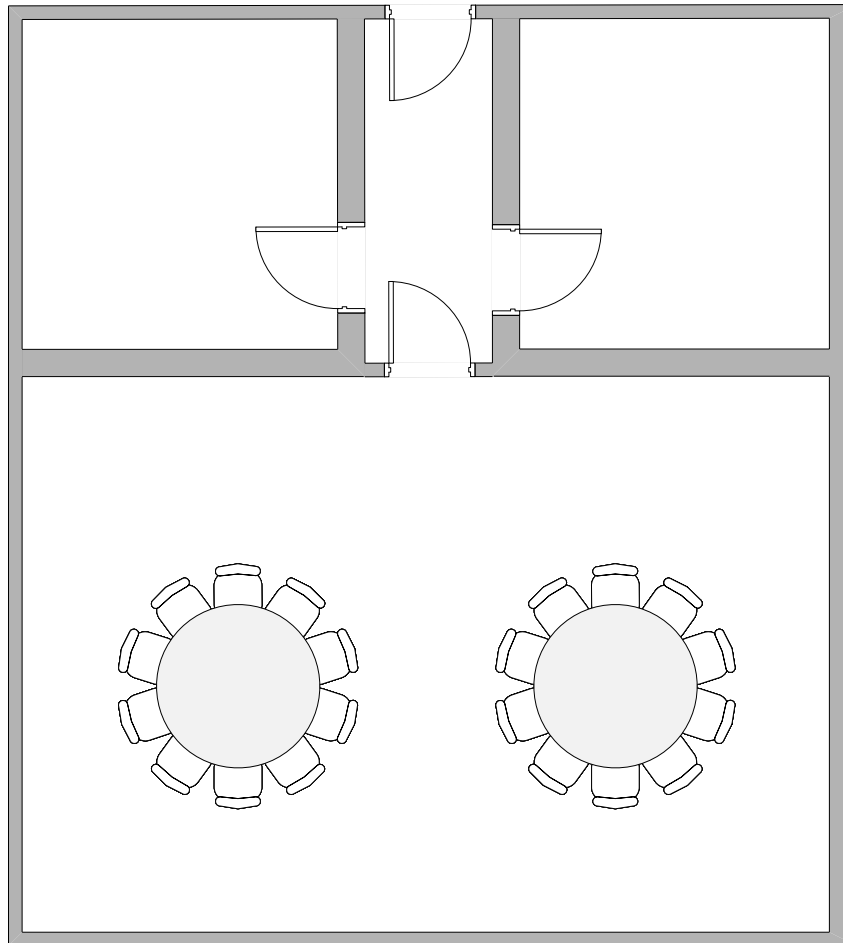

## JIŽNÍ SALONEK 223 / SOUTH ROOM 223

Tabule max. kapacita 20 osob / Board max. capacity 20 people

### LEGENDA/KEY

židle/chair

150x60cm

stůl/table

díl podium  
2x1m/  
stage segment  
2x1m

řečnický pult/  
lectern

projektor/  
projector

reproduktor/  
speaker

plátno/  
screen