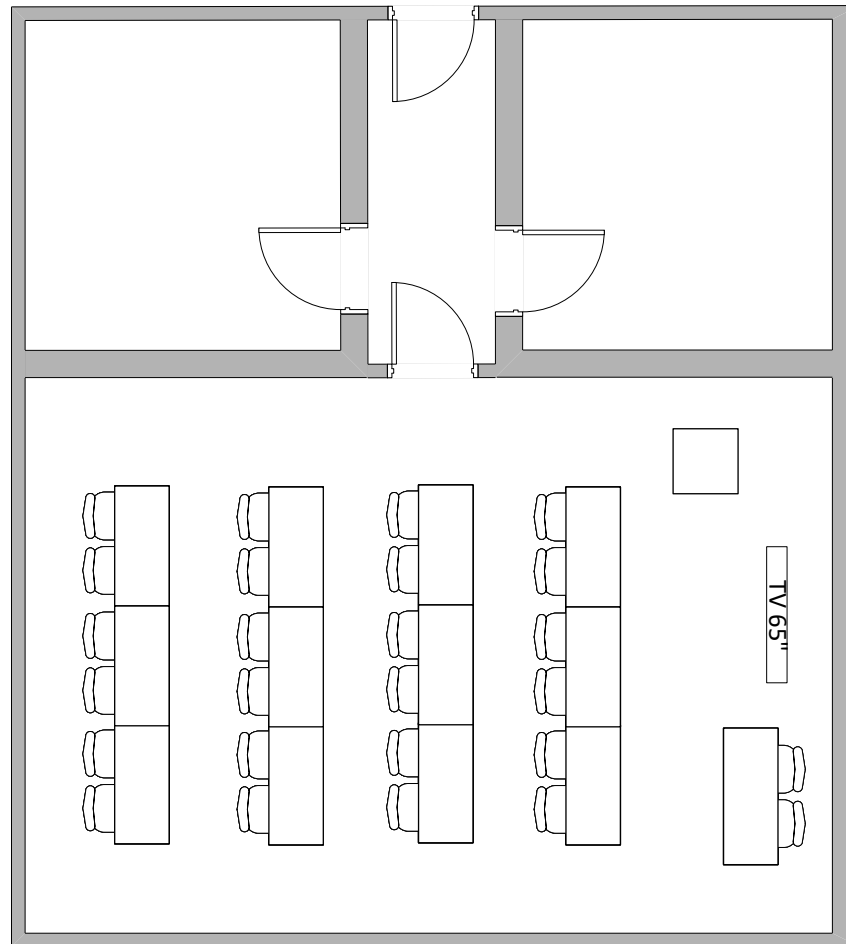

JIŽNÍ SALONEK 222 / SOUTH ROOM 222

Škola max. kapacita 24 osob / Classroom max. capacity 24 people

LEGENDA/KEY

židle/chair

řečnický pult/
lectern

LCD TV 65"