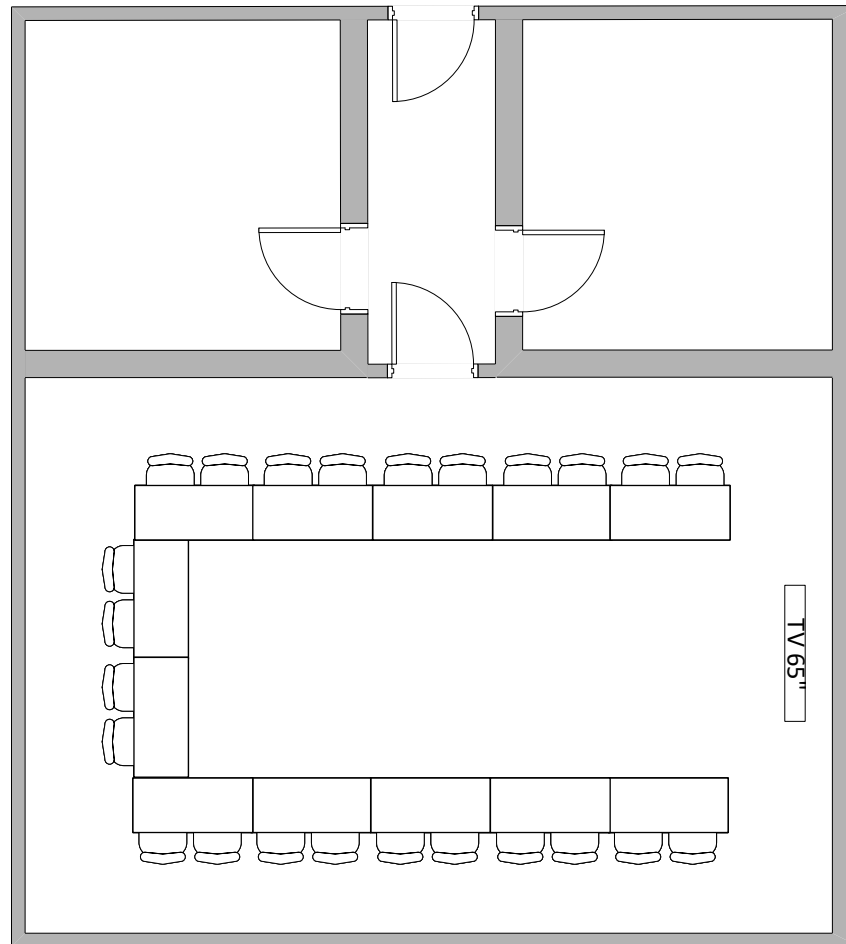

JIŽNÍ SALONEK 221 / SOUTH ROOM 221

U max. kapacita 24 osob / U max. capacity 24 people

LEGENDA/KEY

židle/chair

řečnický pult/
lectern

LCD TV 65"