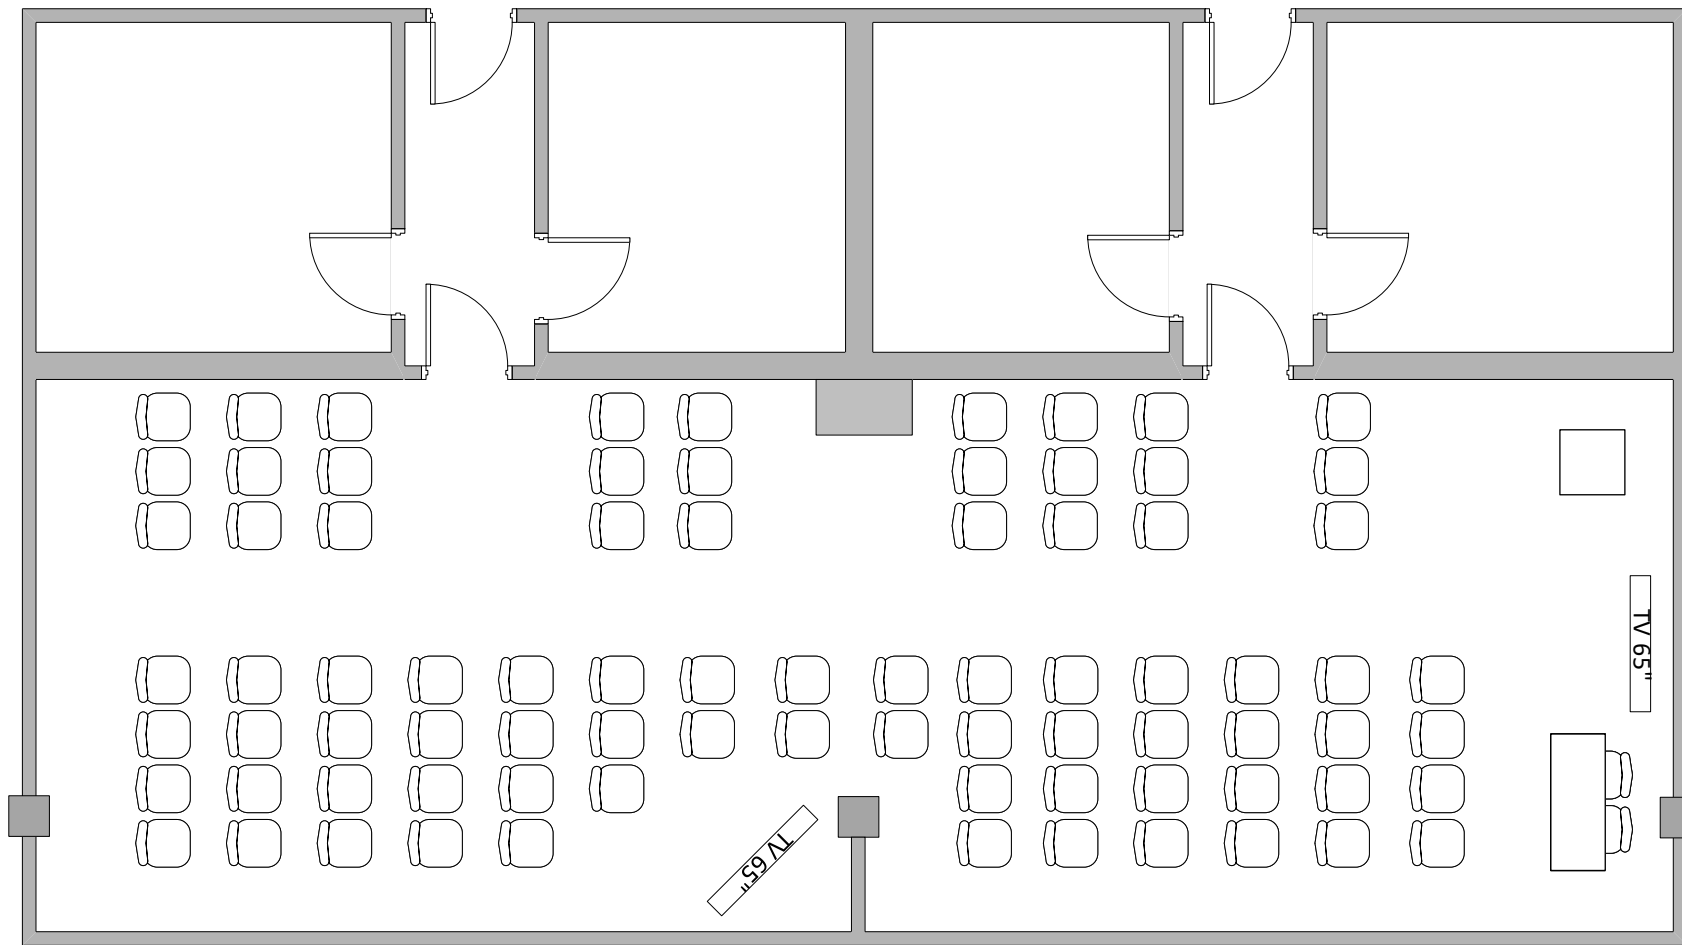

# JIŽNÍ SALONEK 221+222 / SOUTH ROOM 221+222

Divadlo max. kapacita 80 osob/Theatre max. capacity 80 people

LEGENDA/KEY

-  židle/chair
-  řečnický pult/lectern
-  TV 65" LCD TV 65"