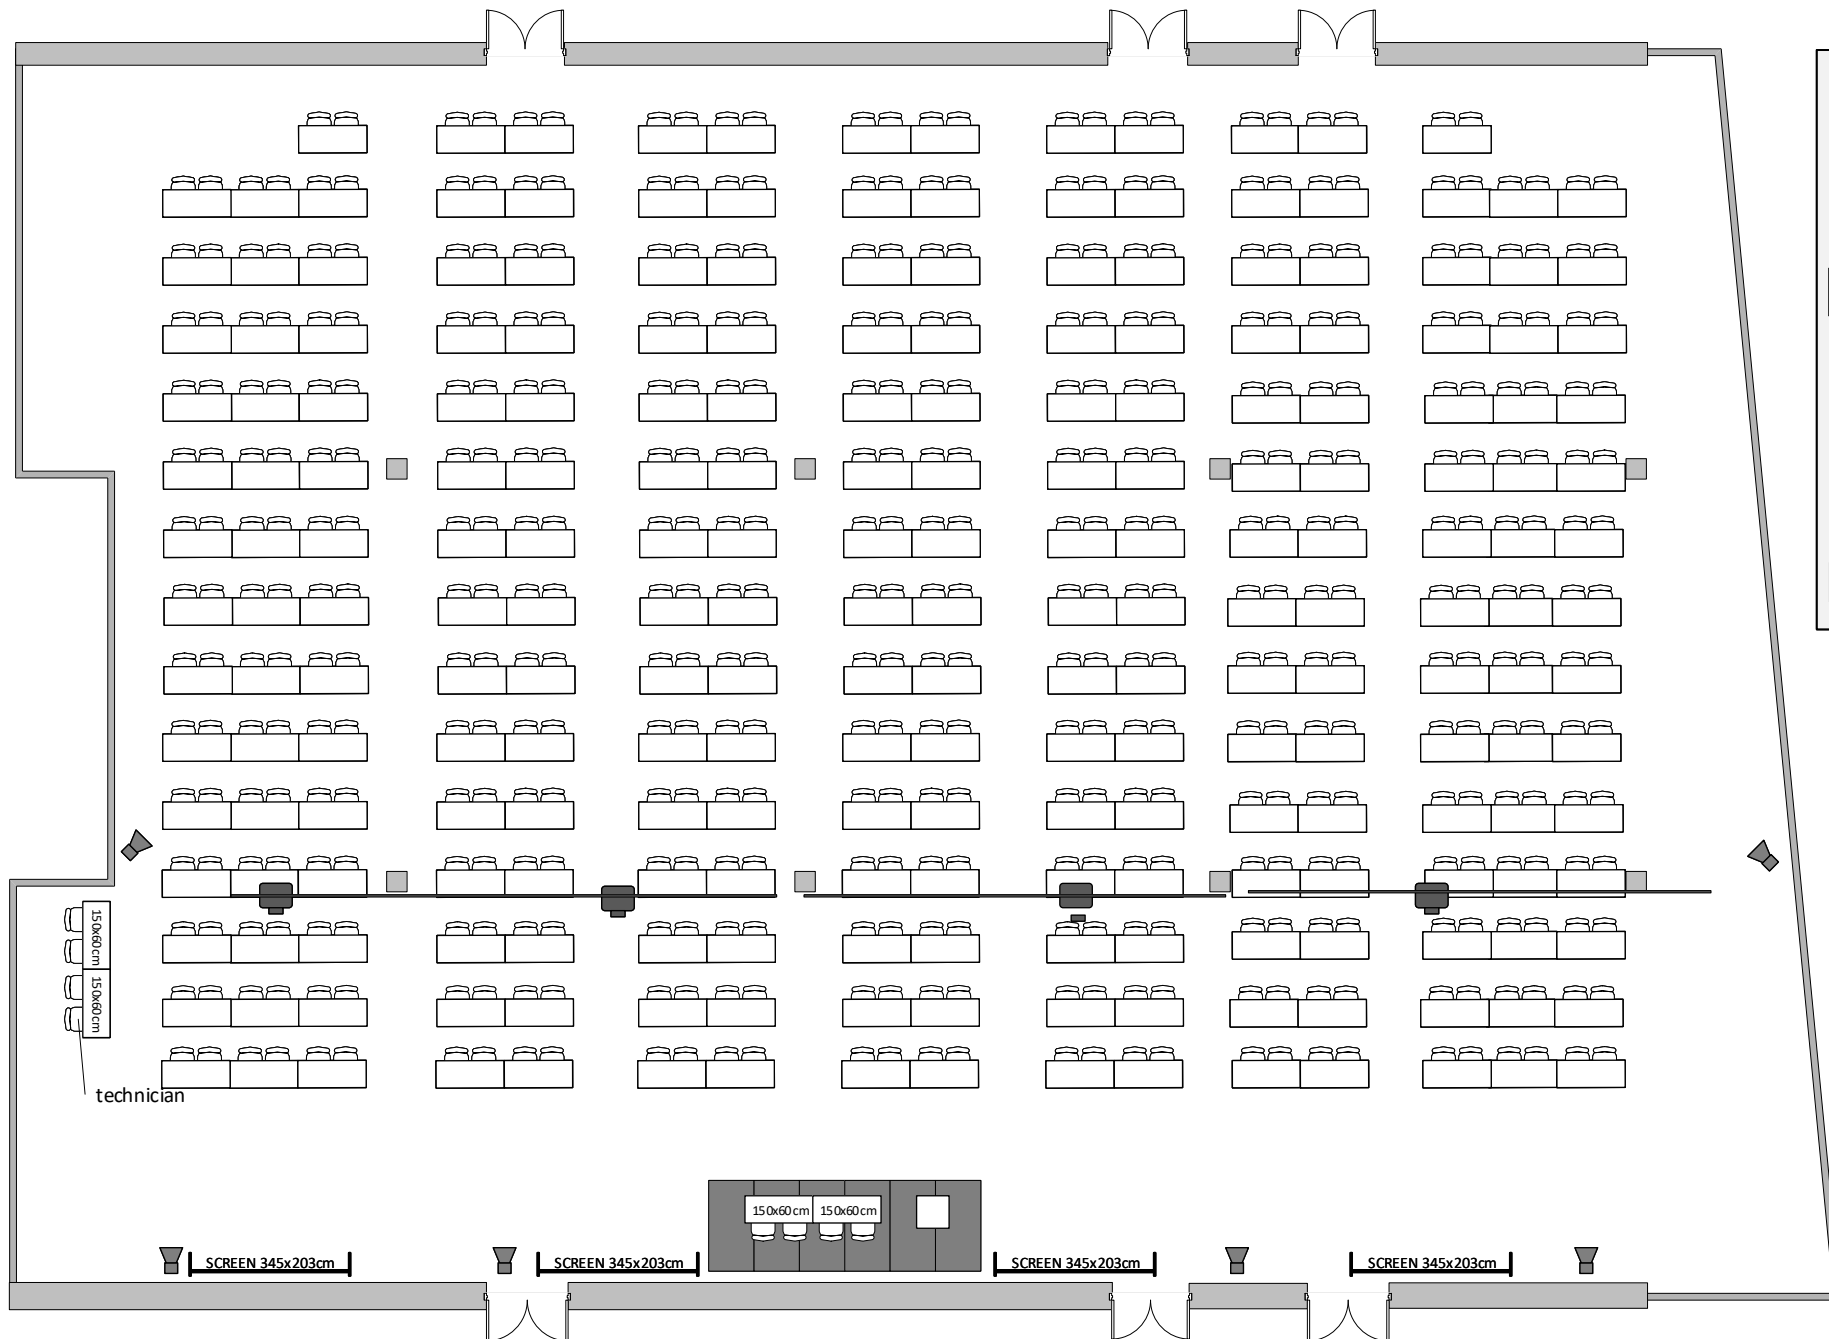

JIŽNÍ SÁL 3ABC / SOUTH HALL 3ABC

Škola max. kapacita 480 osob/ Classroom max. capacity 480 people

LEGENDA/KEY

- židle/chair
- 150x60cm stůl/table
- díl podium 2x1m/
stage segment 2x1m
- řečnický pult/
lectern
- projektor/
projector
- reproduktor/
speaker
- plátno/
screen