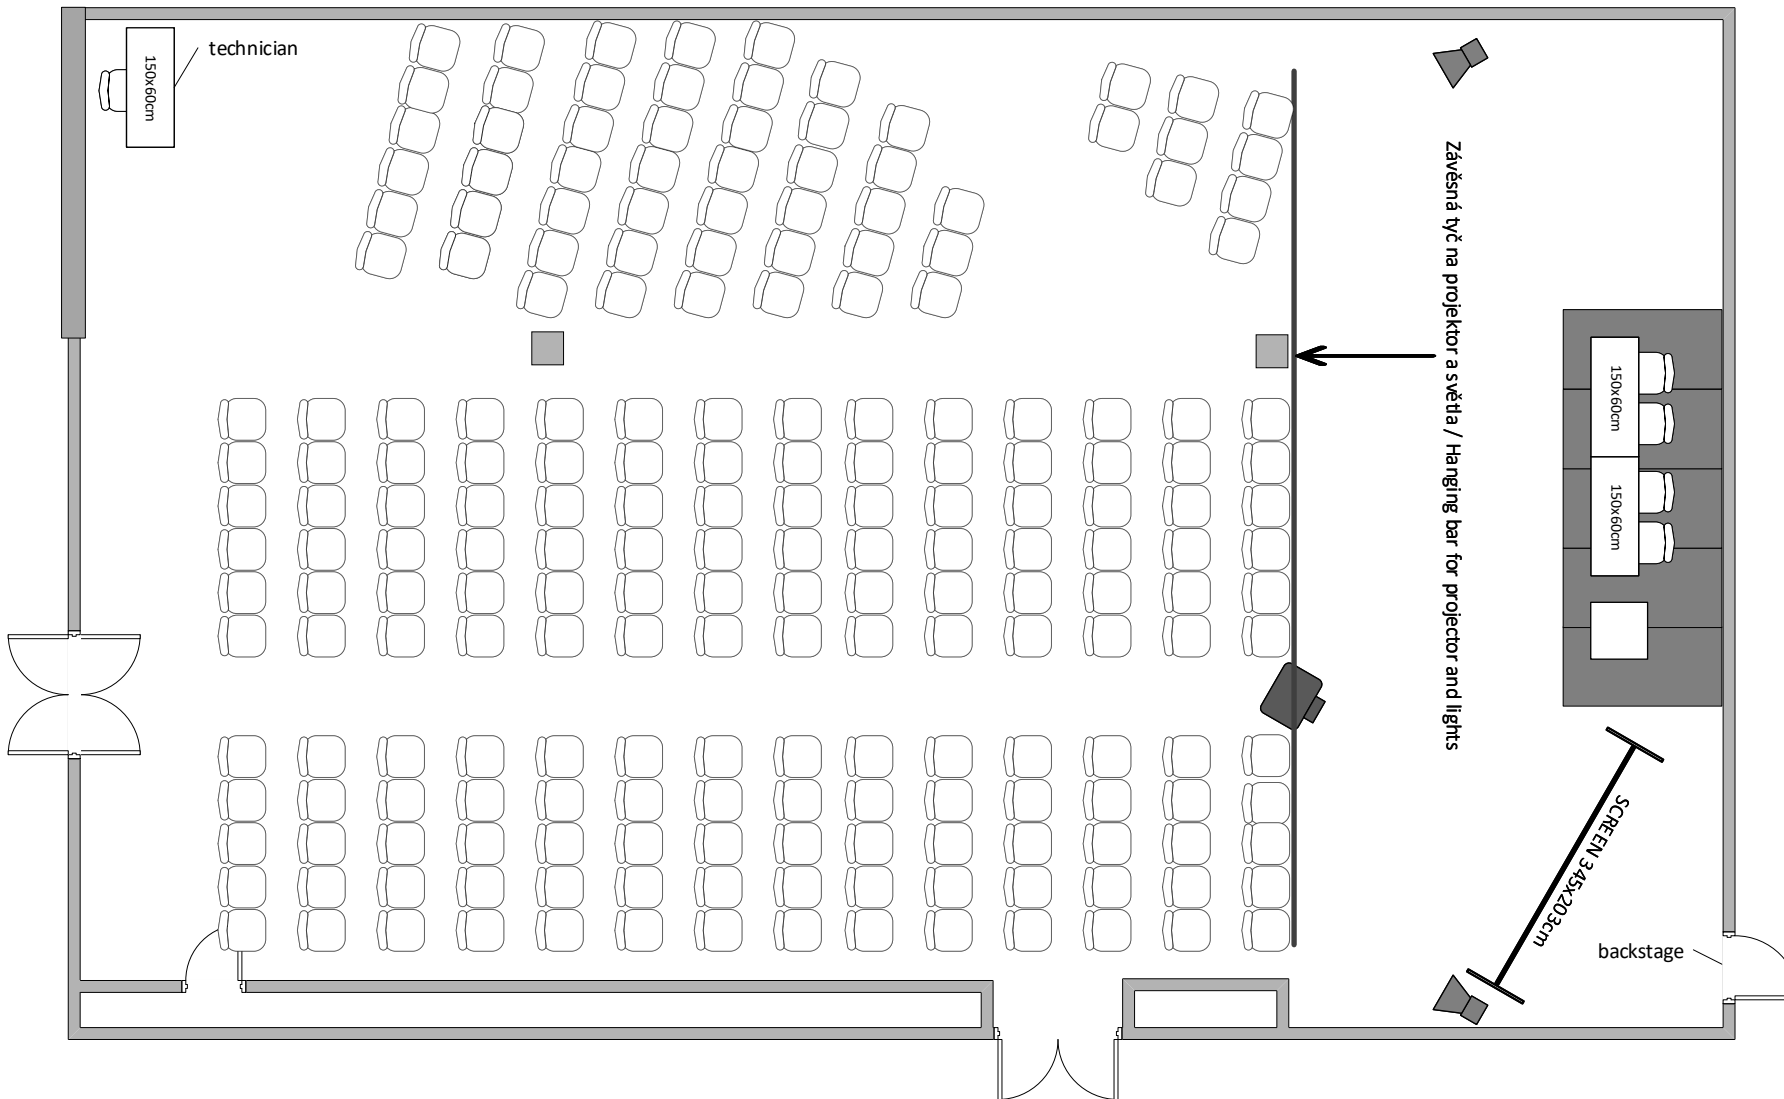

JIŽNÍ SÁL 2A / SOUTH HALL 2A

Divadlo max. kapacita 210 osob/ Theatre max. capacity 210 people

LEGENDA/KEY

-  židle/chair
-  150x60cm stůl/table
-  díl podium 2x1m/
stage segment 2x1m
-  řečnický pult/
lectern
-  projektor/
projector
-  reproduktor/
speaker
-  plátno/
screen