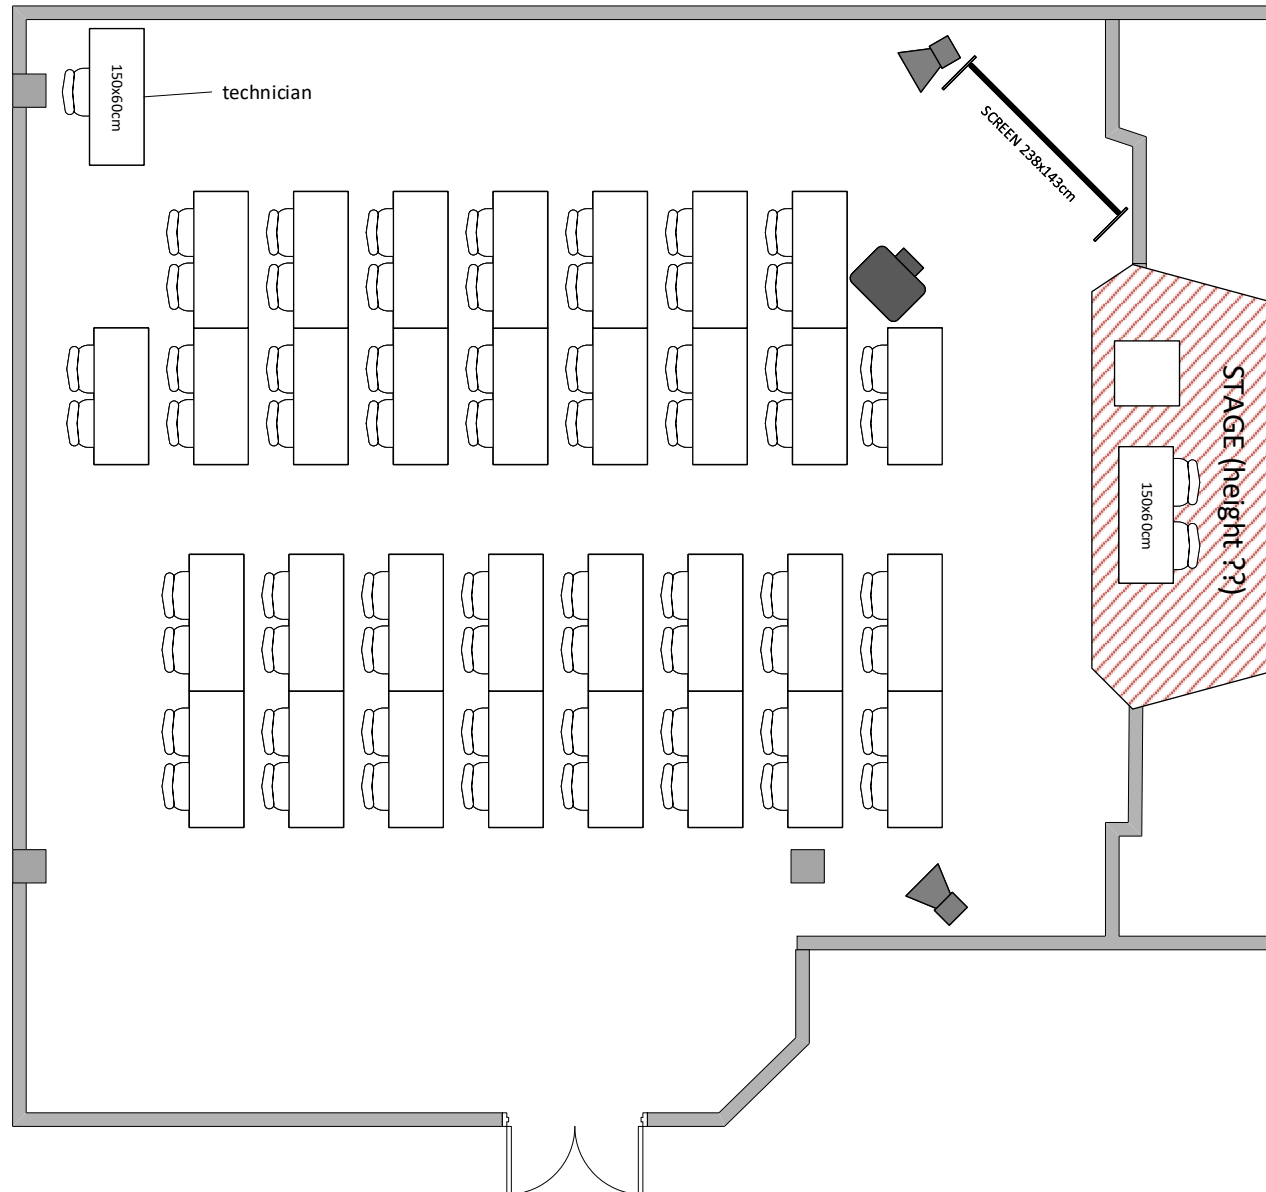

# MALÁ SCÉNA / SMALL THEATRE

Škola max. kapacita 64 osob/ Classroom max. capacity 64 people

## LEGENDA/KEY

-  židle/chair
-  150x60cm stůl/table
-  díl podium 2x1m/  
stage segment 2x1m
-  řečnický pult/  
lectern
-  projektor/  
projector
-  reproduktor/  
speaker
-  plátno/  
screen