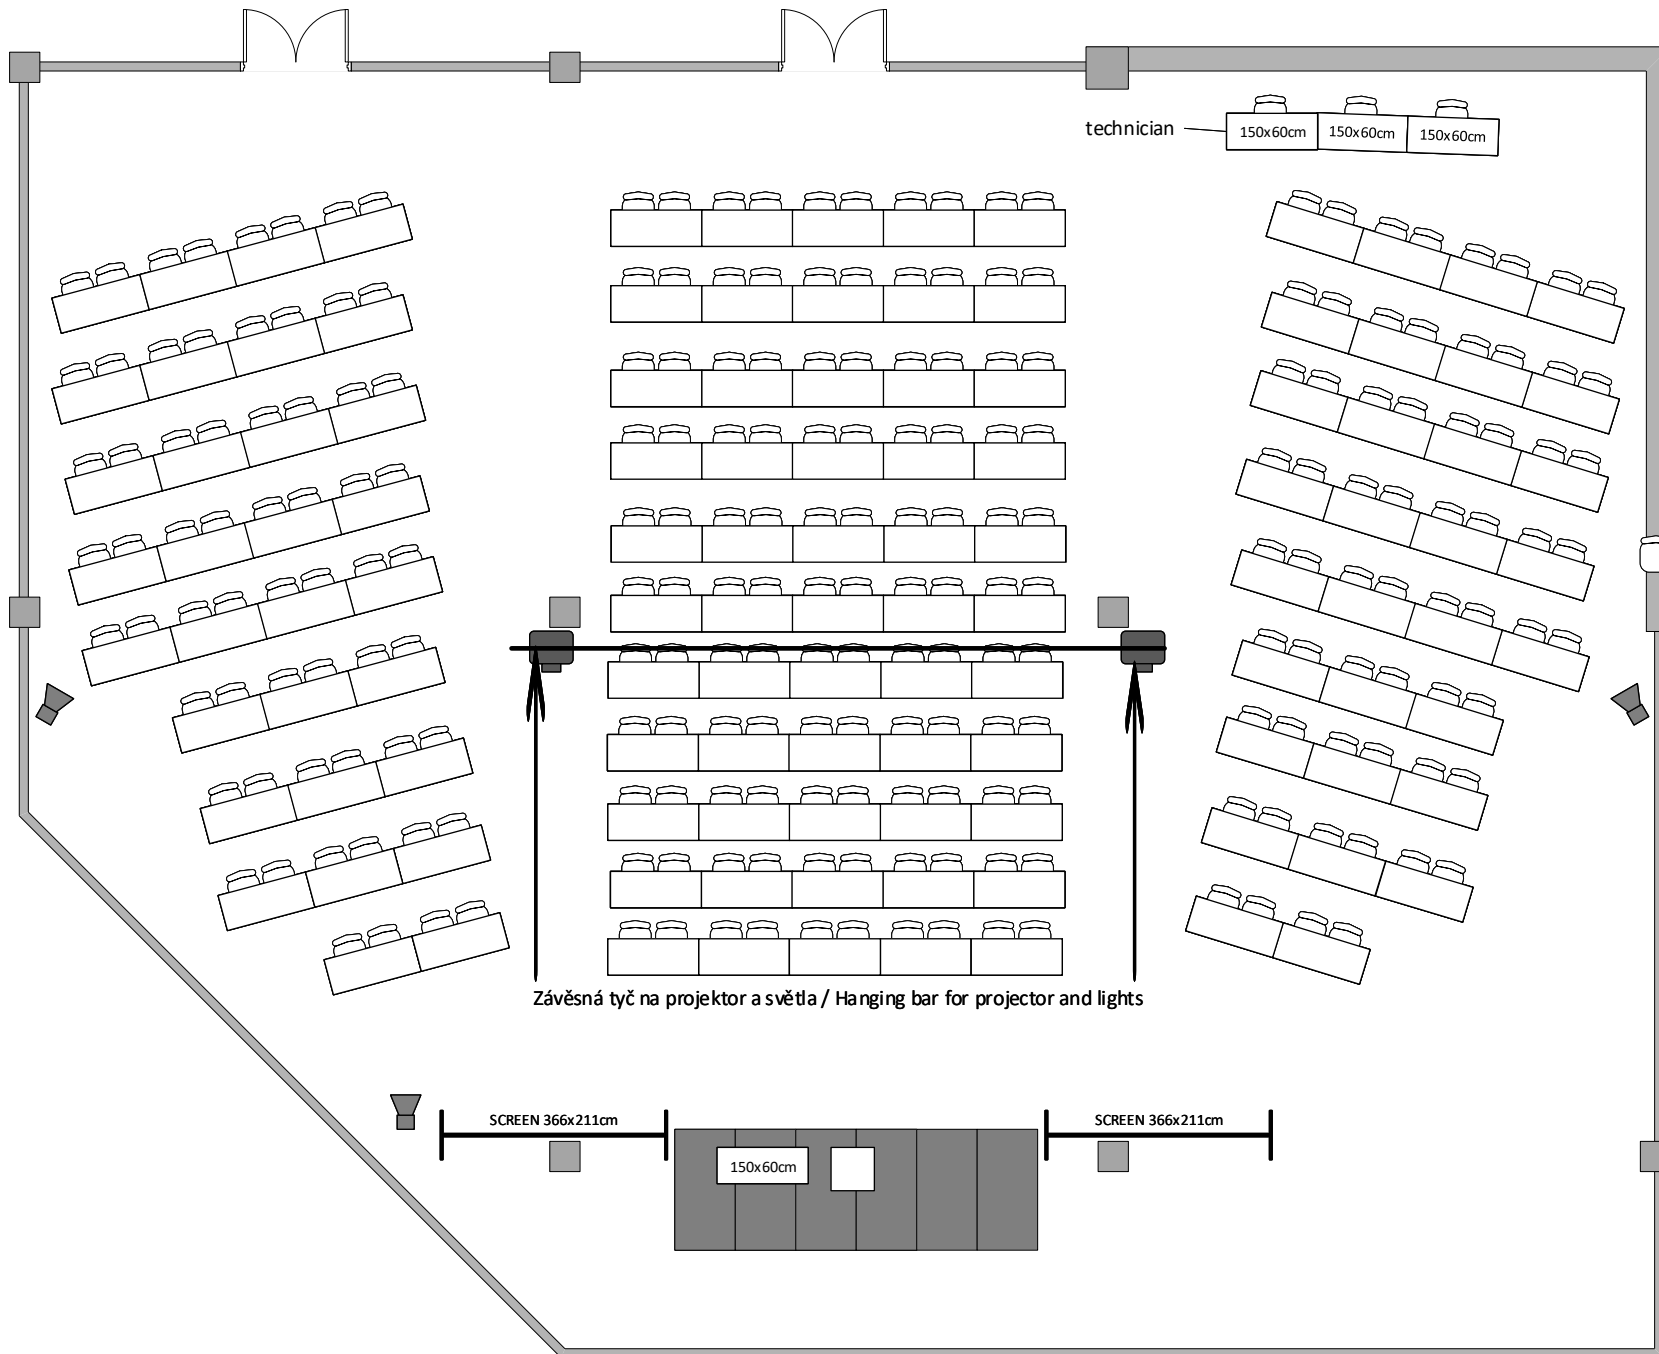

# SÁL PANORAMA / PANORAMA HALL

Škola max. kapacita 234 osob/ Classroom max. capacity 234 people

technician

150x60cm 150x60cm 150x60cm

Závěsná tyč na projektor a světla / Hanging bar for projector and lights

SCREEN 366x211cm

150x60cm

SCREEN 366x211cm

## LEGENDA/KEY

-  židle/chair
-  150x60cm stůl/table
-  díl podium 2x1m/  
stage segment 2x1m
-  řečnický pult/  
lectern
-  projektor/  
projector
-  reproduktor/  
speaker
-  plátno/  
screen