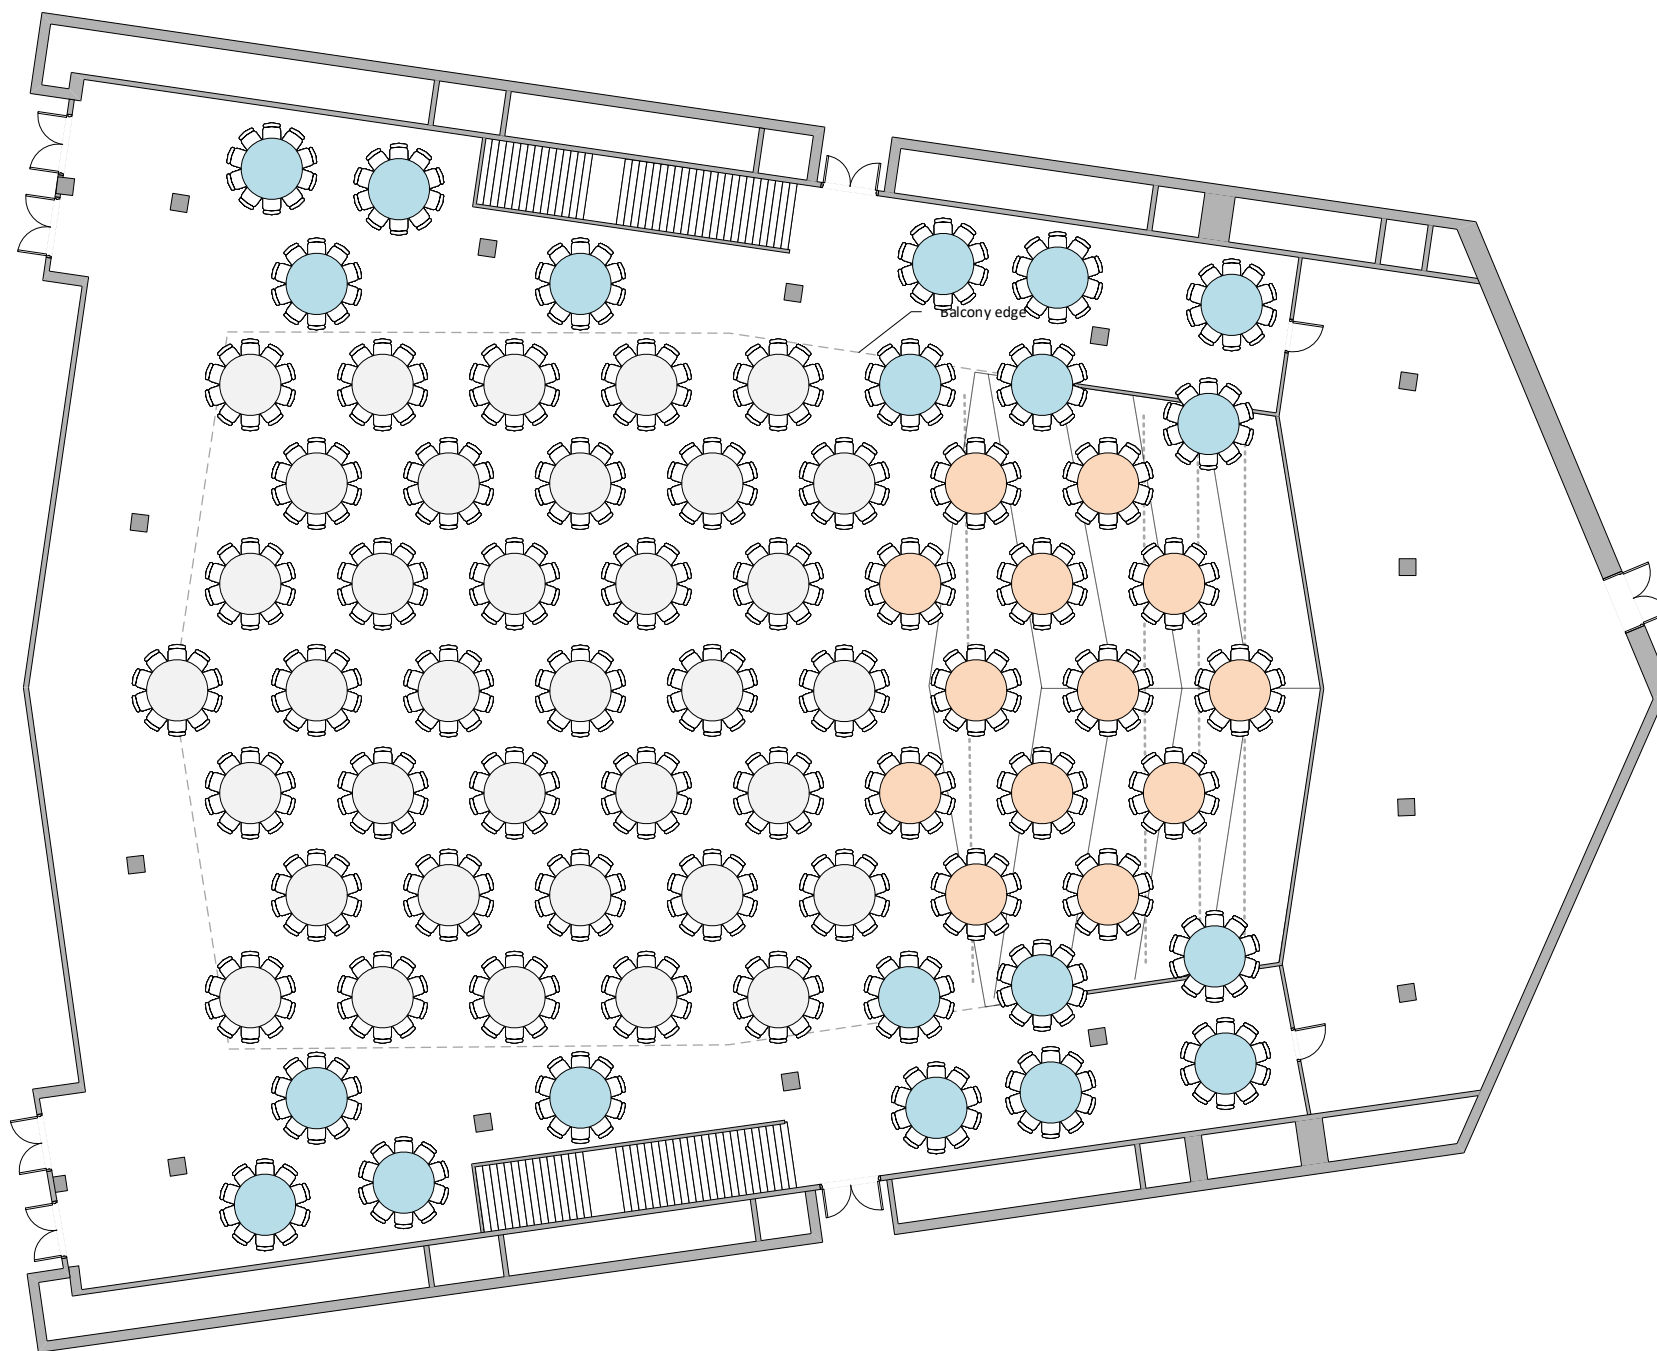

SPOLEČENSKÝ SÁL / FORUM HALL

Banquet max. kapacita 590 osob/ Banquet max. capacity ... people

LEGENDA/KEY

-  židle/chair
-  150x60cm stůl/table
-  díl podium
2x1m/
stage segment
2x1m
-  řečnický pult/
lectern
-  projektor/
projector
-  reproduktor/
speaker
-  plátno/
screen