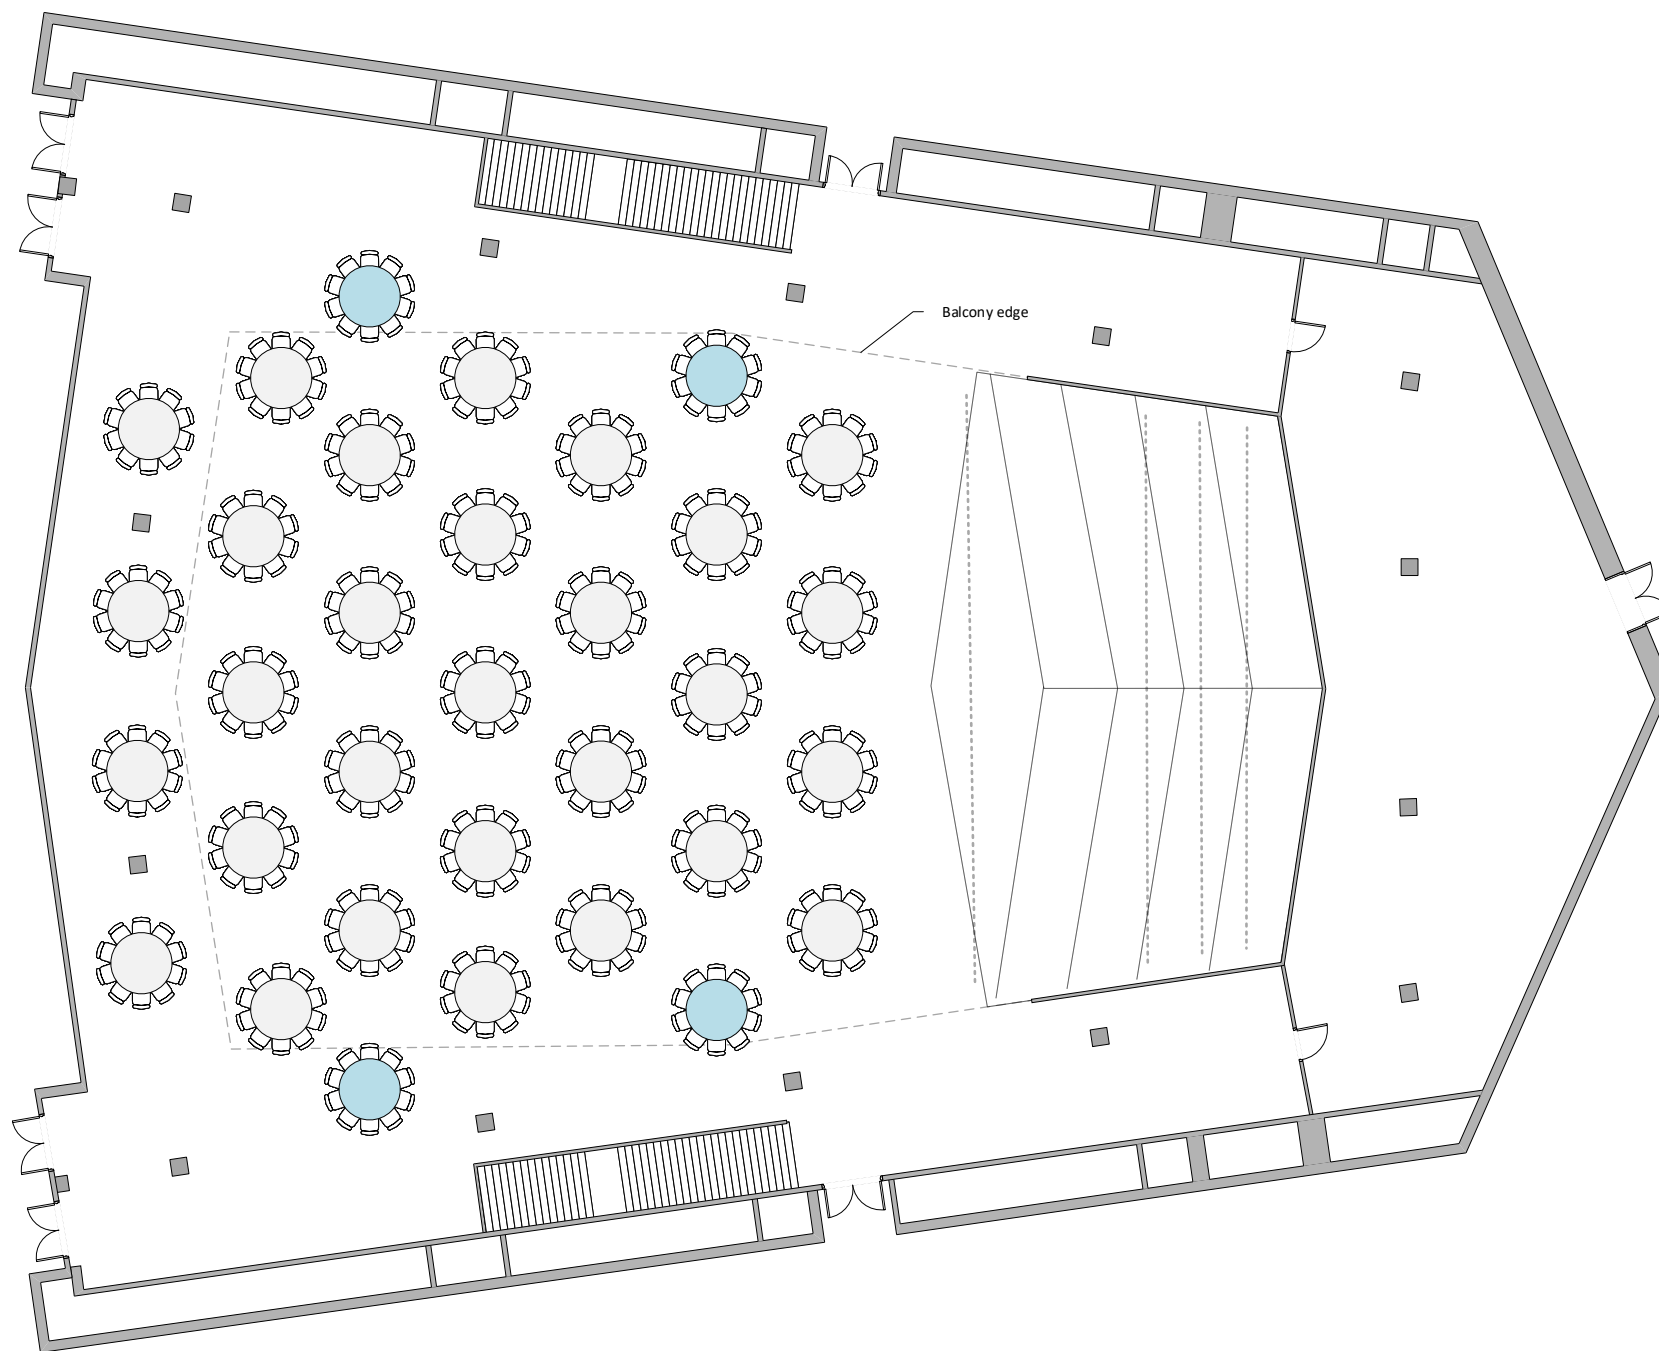

SPOLEČENSKÝ SÁL / FORUM HALL

Banquet max. kapacita 330 osob/ Banquet max. capacity 330 people

LEGENDA/KEY

-  židle/chair
-  150x60cm stůl/table
-  díl podium
2x1m/
stage segment
2x1m
-  řečnický pult/
lectern
-  projektor/
projector
-  reproduktor/
speaker
-  plátno/
screen