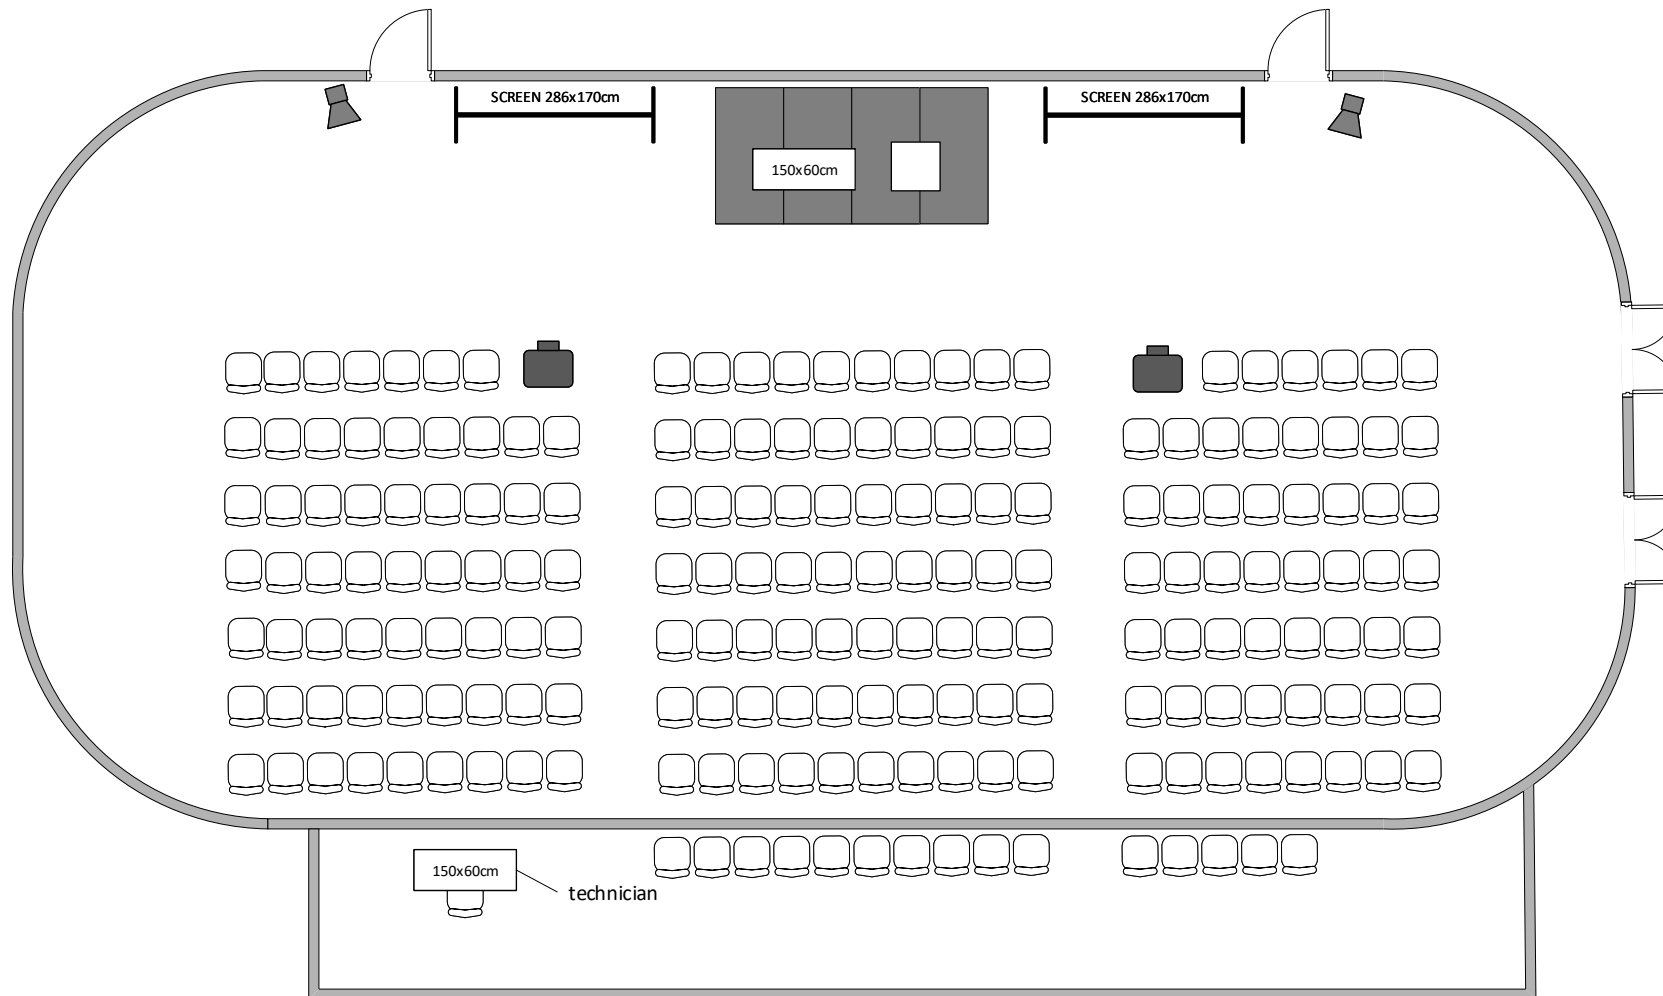

KONFERENČNÍ SÁL / CONFERENCE HALL

Divadlo max. kapacita 200 osob/ Theatre max. capacity 200 people

LEGENDA/KEY

-  židle/chair
-  150x60cm stůl/table
-  díl podium/ stage segment 2x1m/ 2x1m
-  řečnický pult/ lectern
-  projektor/ projector
-  reproduktor/ speaker
-  plátno/ screen