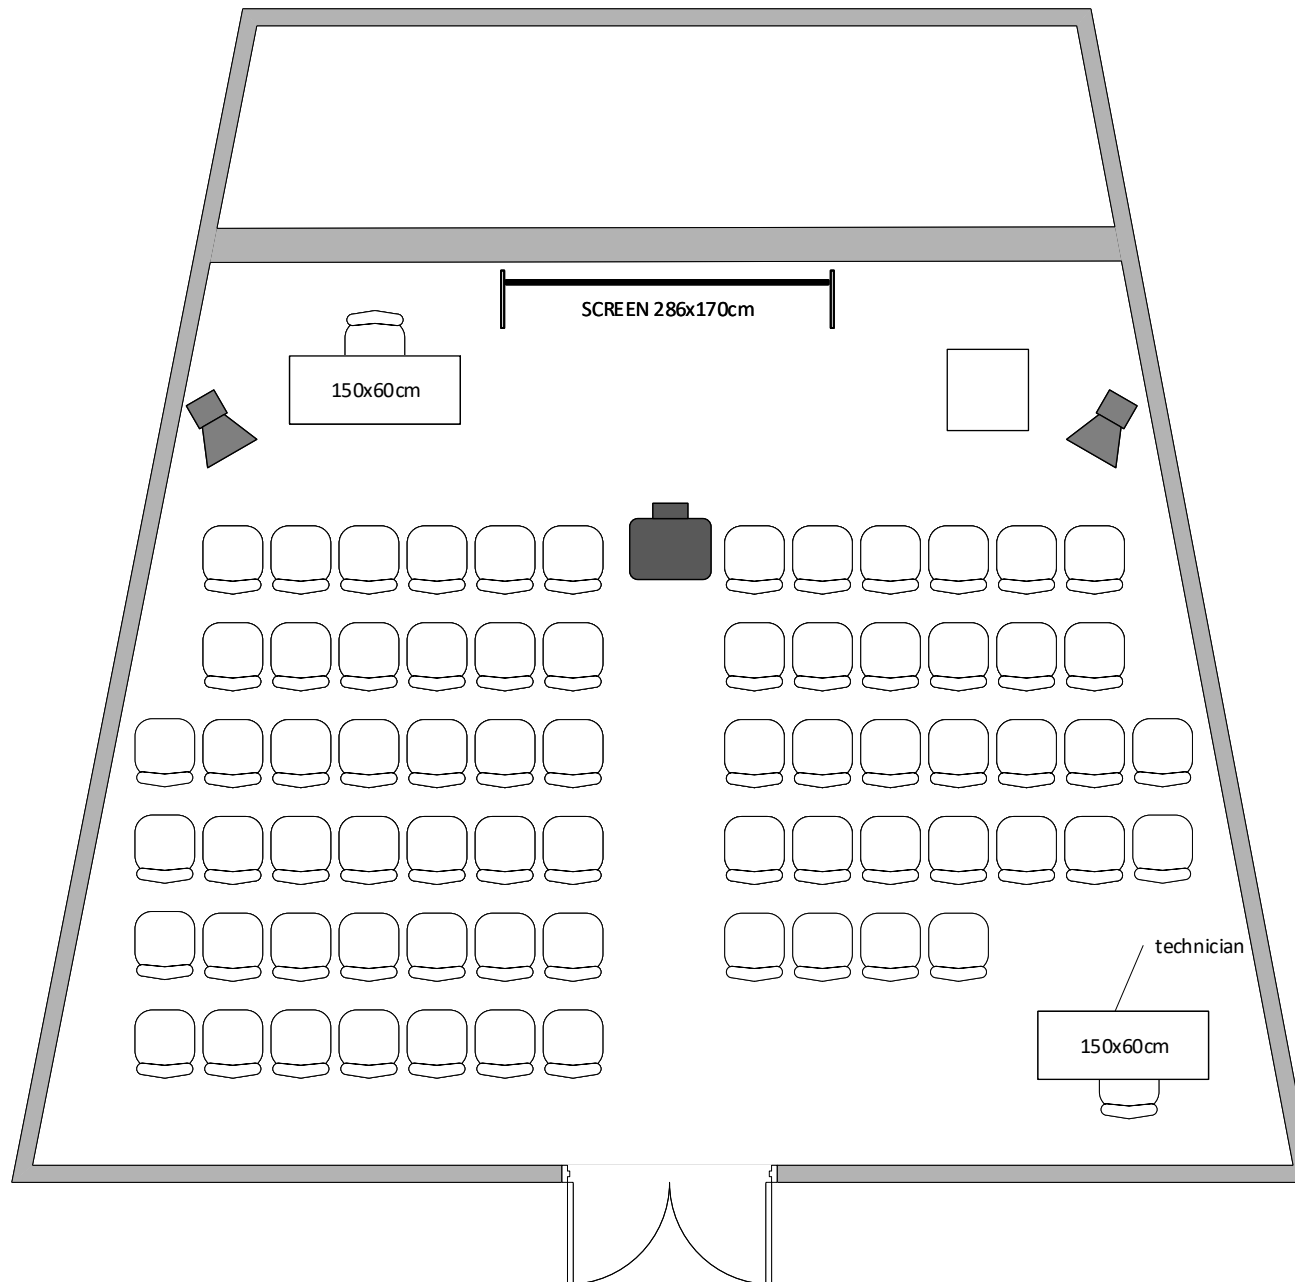

# KLUB C / CLUB C

Divadlo max. kapacita 70 osob/ Theatre max. capacity 70 people

## LEGENDA/KEY

židle/chair

150x60cm

stůl/table

díl podium  
2x1m/  
stage segment  
2x1m

řečnický pult/  
lectern

projektor/  
projector

reproduktor/  
speaker

plátno/  
screen