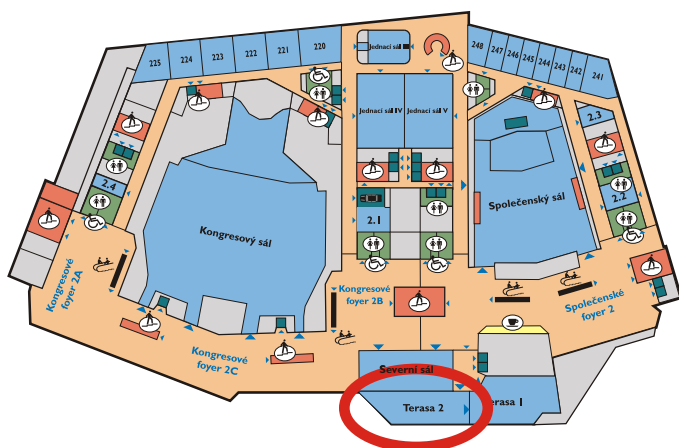

# Terasa 2B

Terasa 2B	120	100	90	46	-	52	130	120
-----------	-----	-----	----	----	---	----	-----	-----

## Využití

Prostor vhodný pro výstavy, posterové sekce, semináře nebo gastronomické akce. Okna nabízejí nádherný panoramatický pohled na Prahu. Výstavní plocha je 158 m<sup>2</sup>.

## Technické parametry

Patro	2.
Výstavní plocha	158 m <sup>2</sup>
Celková plocha	230 m <sup>2</sup>
Šířka	8,5 m
Délka	30 m
Výška	3,2 m
Max. nosnost	400 kg/m <sup>2</sup>
Počet a rozměry vstupů	1 x 1,85 m (š)x 2,1 m (v)
Materiál podlahy	koberec
Elektrické přípojky	2 x 3f., 380V/32A 3 x 1f., 220V/16A
Denní světlo	ano
Stmívač osvětlení	ne
Zatměnění	ano

## Variety uspořádání prostor

Plány jsou pouze ilustrativní. Přesný počet míst je uveden v Kapacitách.

Divadlo - varianta I

Divadlo - varianta II

Škola

"U"

Zasedání

Ženeva