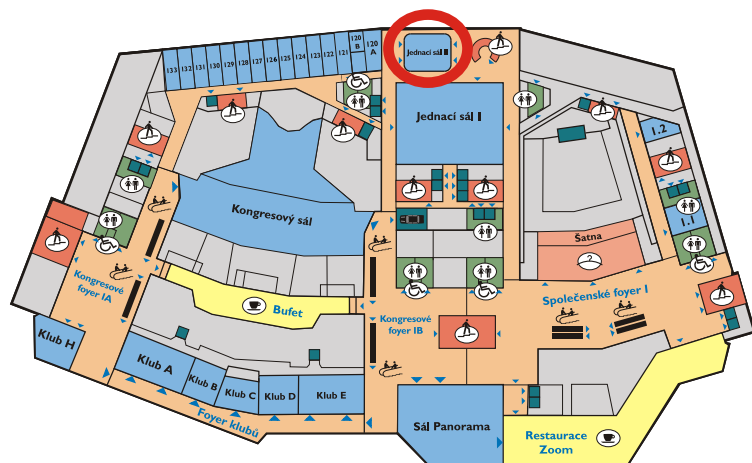

# Jižní salónek 1

Jižní salónek 1

oválný stůl

24

## Využití

Tento salónek má velmi reprezentativní charakter a je vhodný pro VIP jednání. Kapacita je 24 křesel kolem oválného stolu.

## Mapa

## Varianta uspořádání