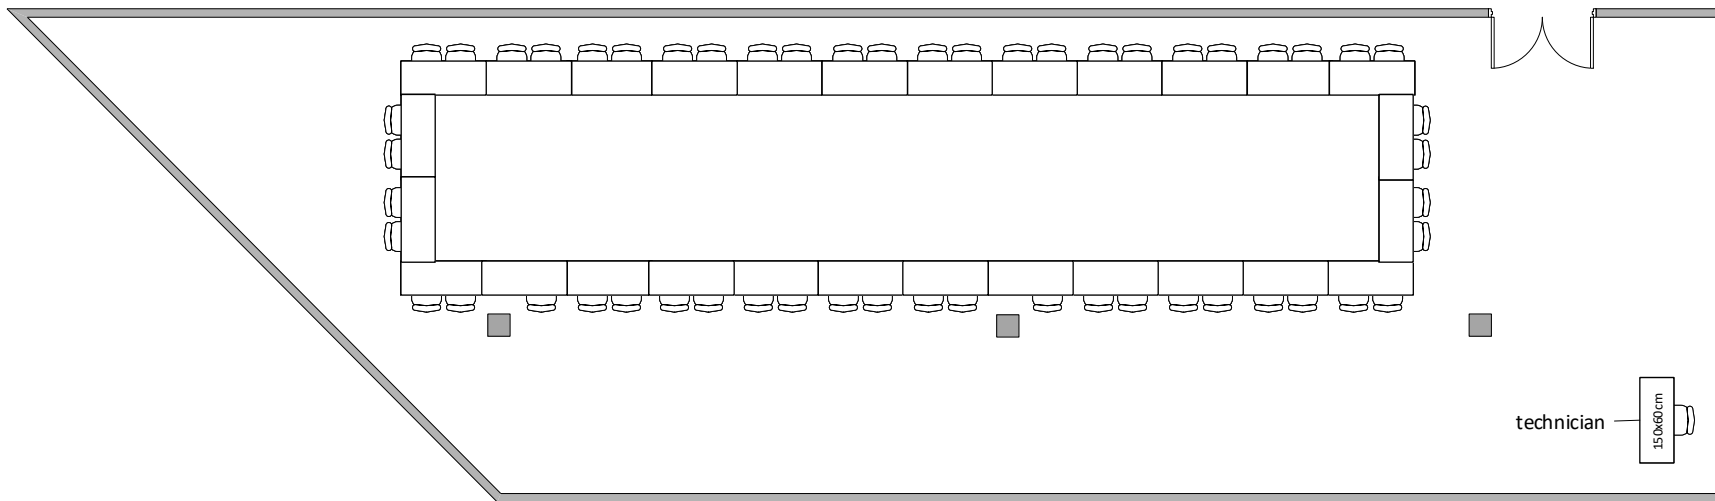

TERASA 2B / TERRACE 2B

Ženeva max. kapacita 54 osob/ Hollow sq max. capacity 54 people

LEGENDA/KEY

-  židle/chair
-  150x60cm stůl/table
-  řečnický pult/lectern
-  reproduktor/speaker