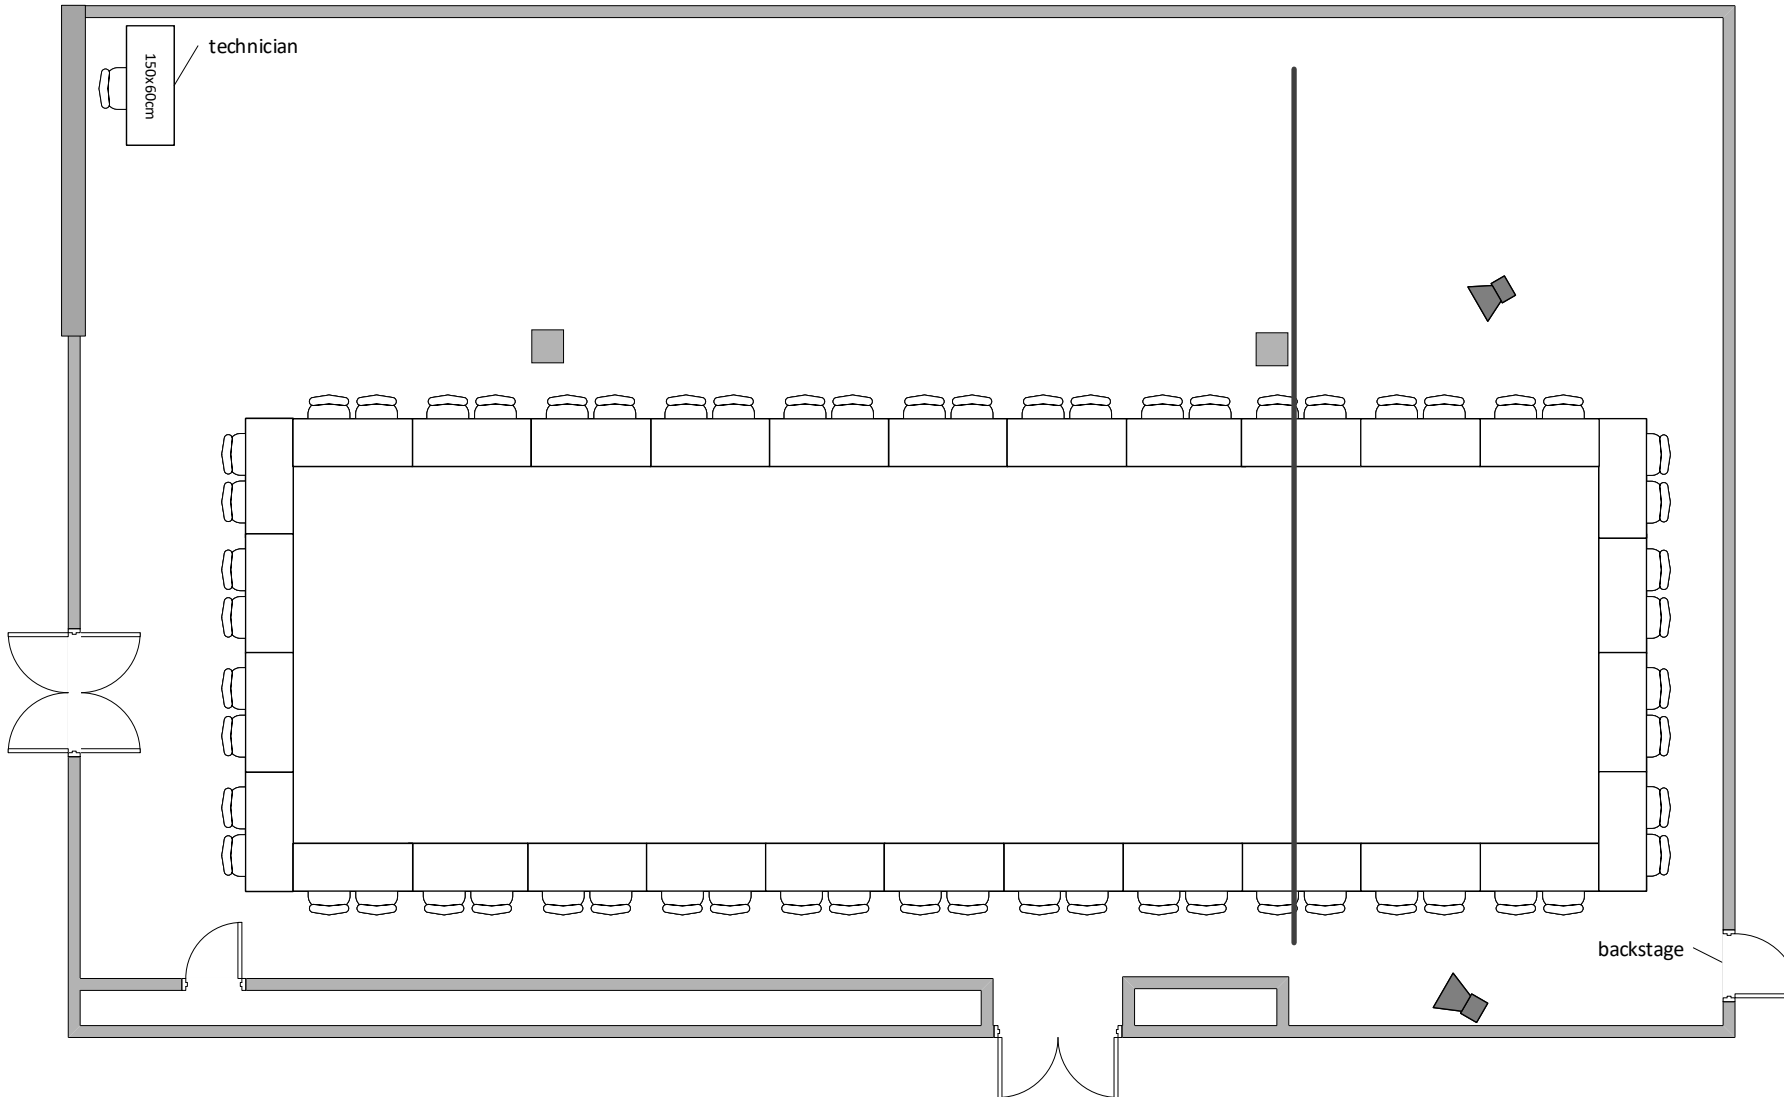

JIŽNÍ SÁL 2A / SOUTH HALL 2A

Ženeva max. kapacita 60 osob/ Hollow sq max. capacity 60 people

LEGENDA/KEY

-  židle/chair
-  150x60cm stůl/table
-  reproduktor/speaker