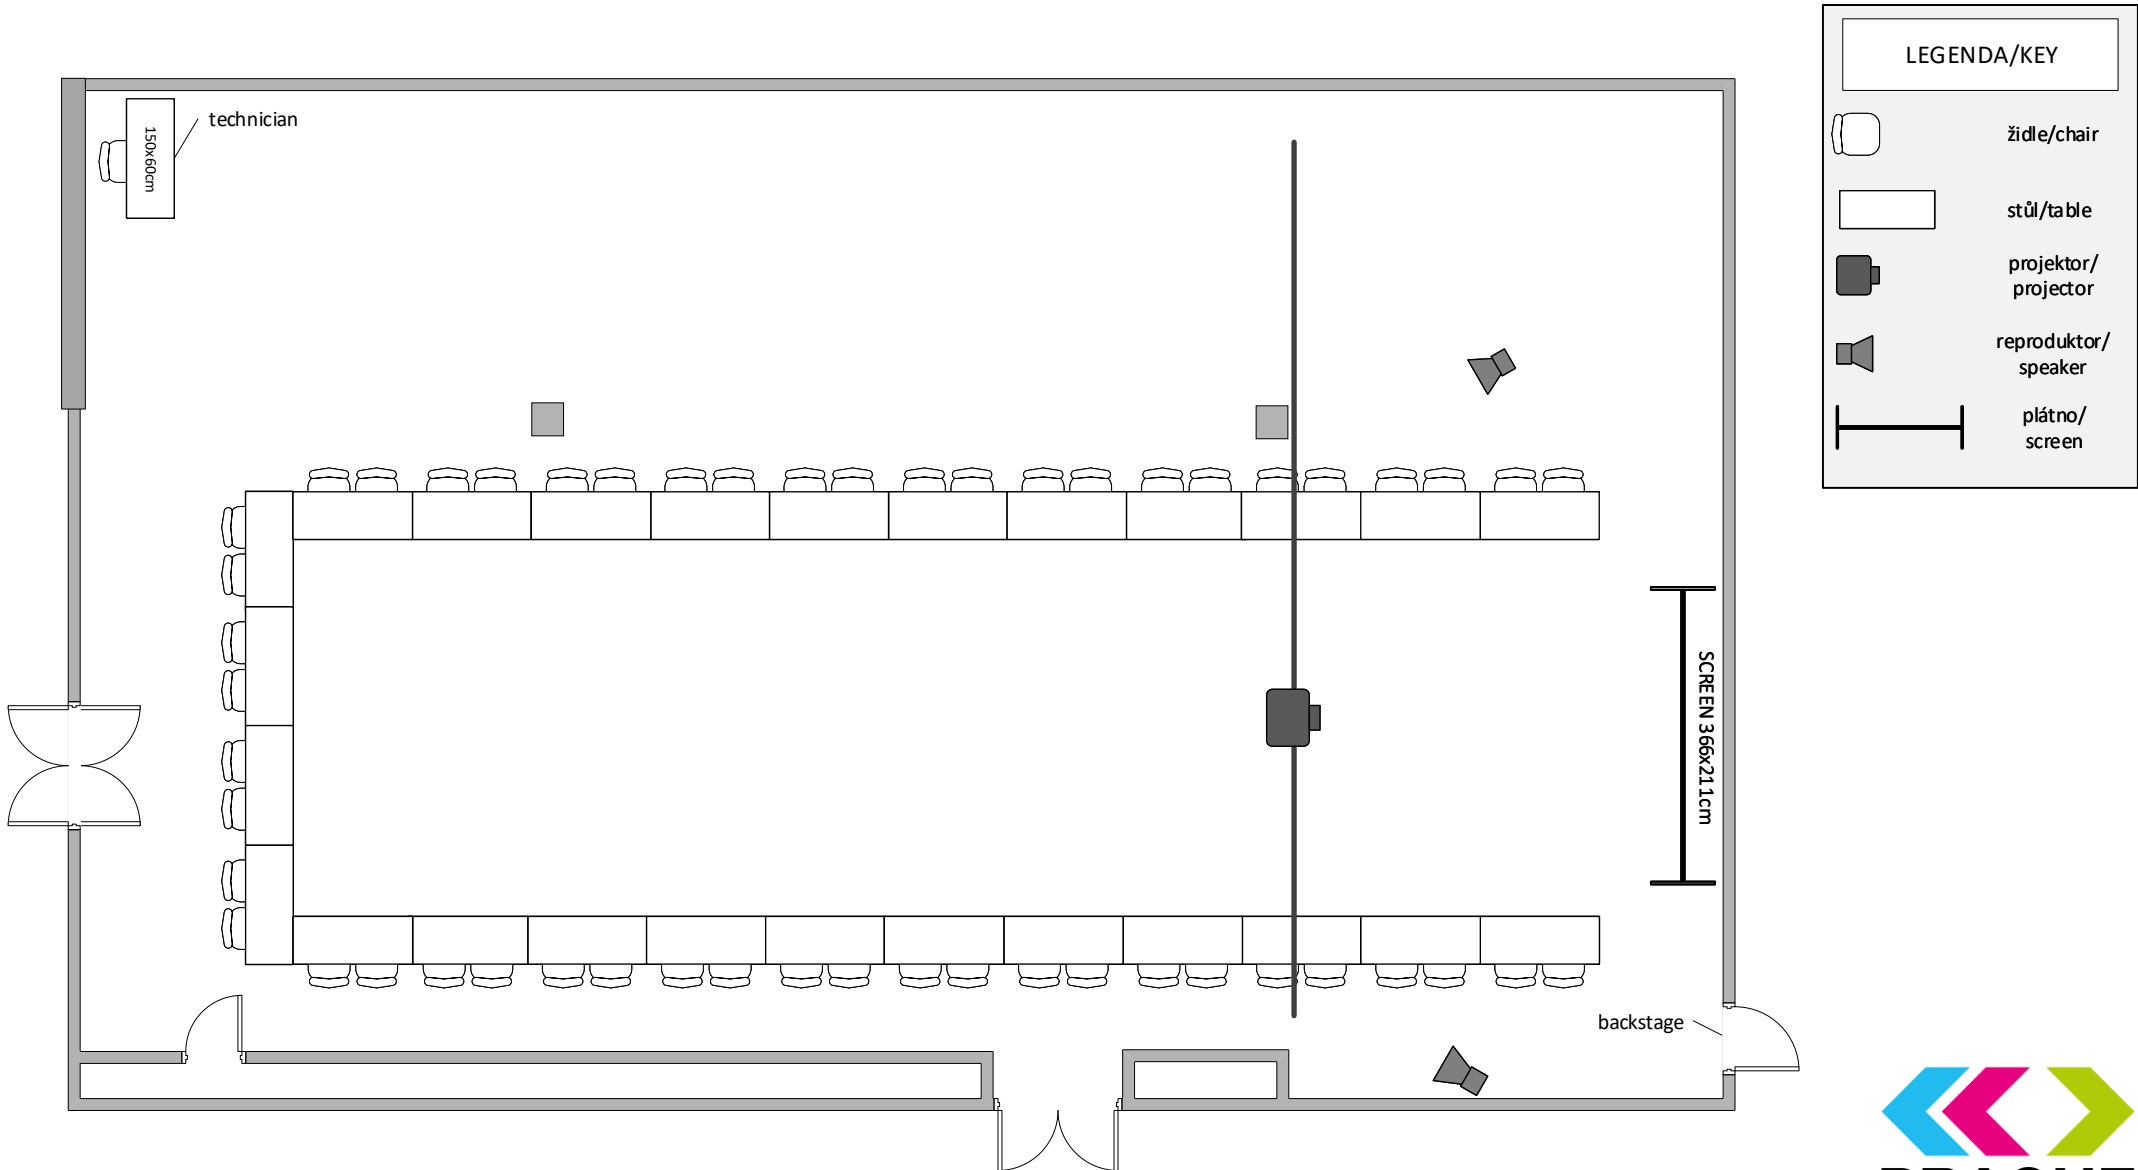

# JIŽNÍ SÁL 2A / SOUTH HALL 2A

U max. kapacita 52 osob/U max. capacity 52 people

**LEGENDA/KEY**

- ☺ židle/chair
- ▭ stůl/table
- 📽️ projektor/projector
- 🔊 reproduktor/speaker
- ┌─┐ plátno/screen