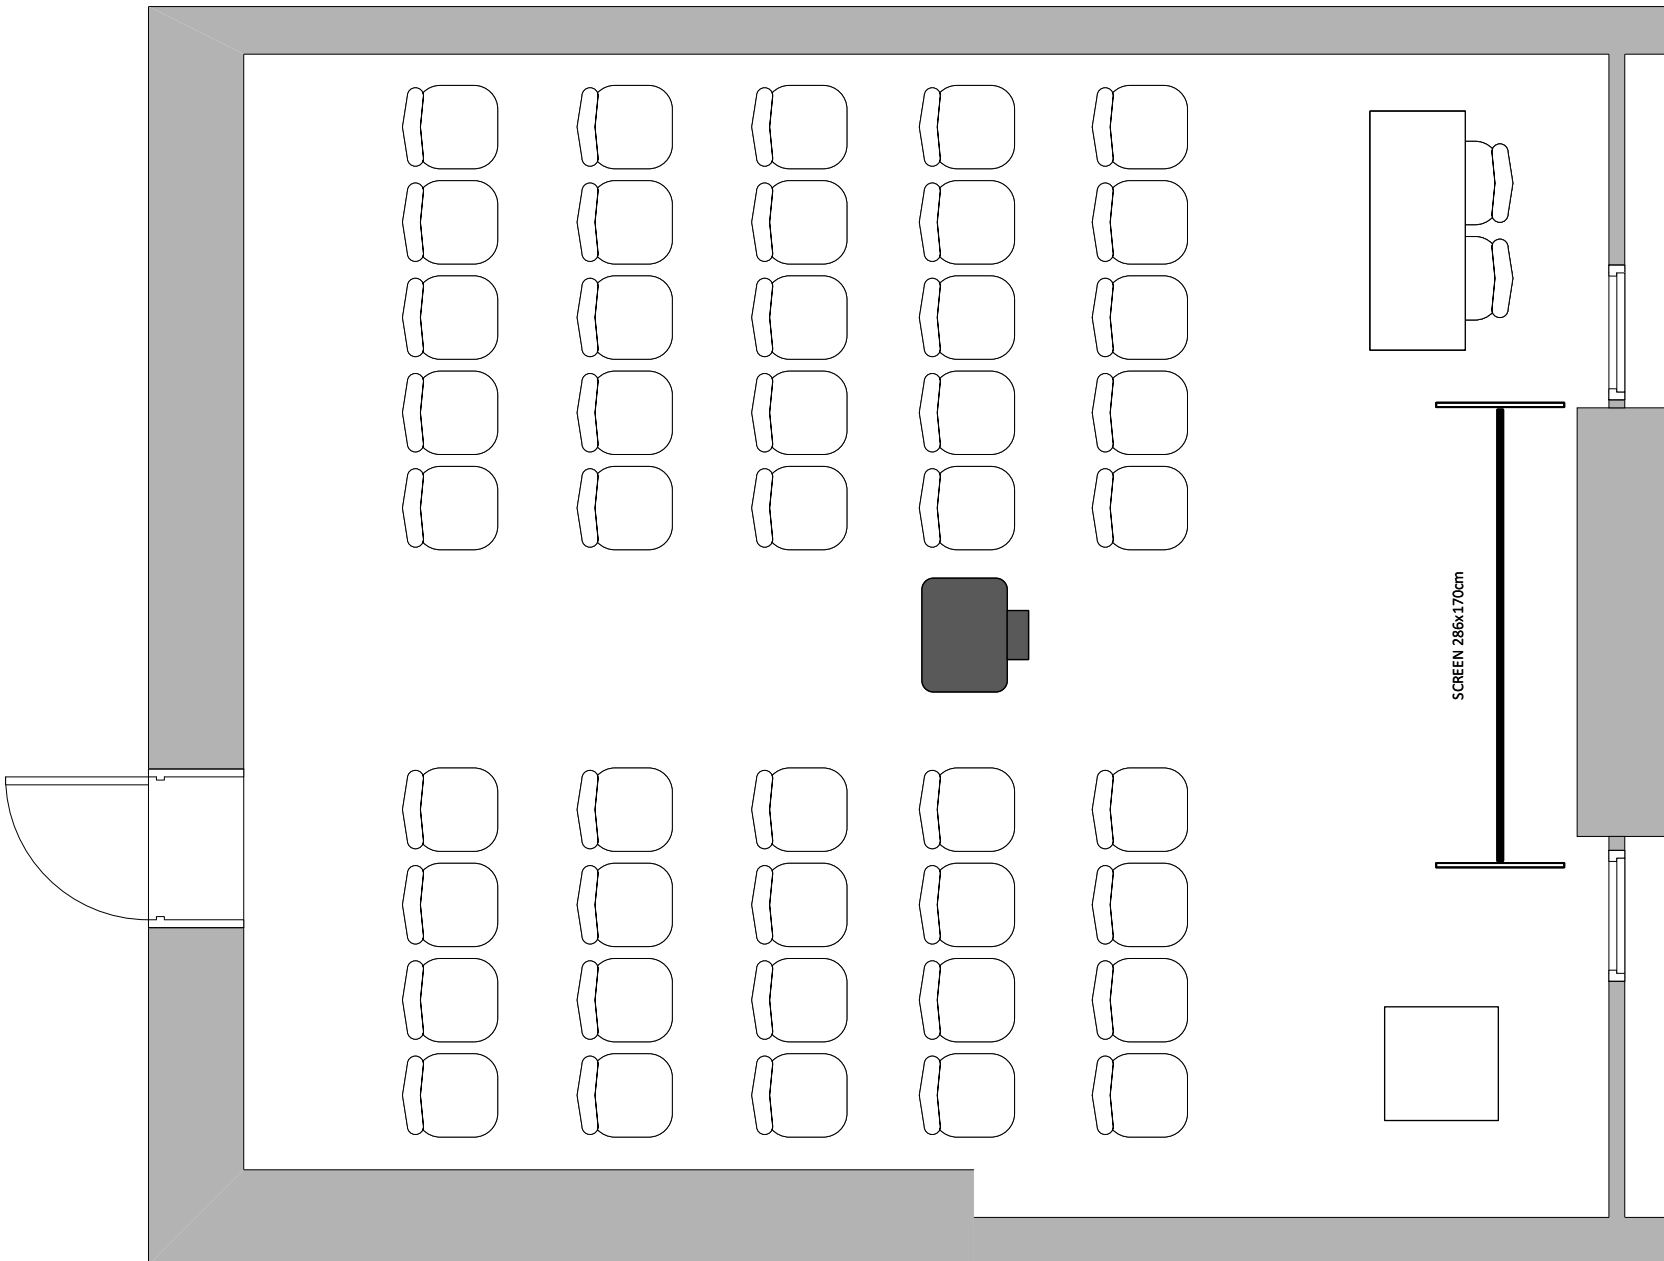

SALONEK 3.3 / MEETING ROOM 3.3

Divadlo max. kapacita 45 osob/ Theatre max. capacity 45 people

LEGENDA/KEY

židle/chair

stůl/table

díl podium 2x1m/
stage segment 2x1m

řečnický pult/lectern

projektor/projector

reproduktor/speaker

plátno/screen