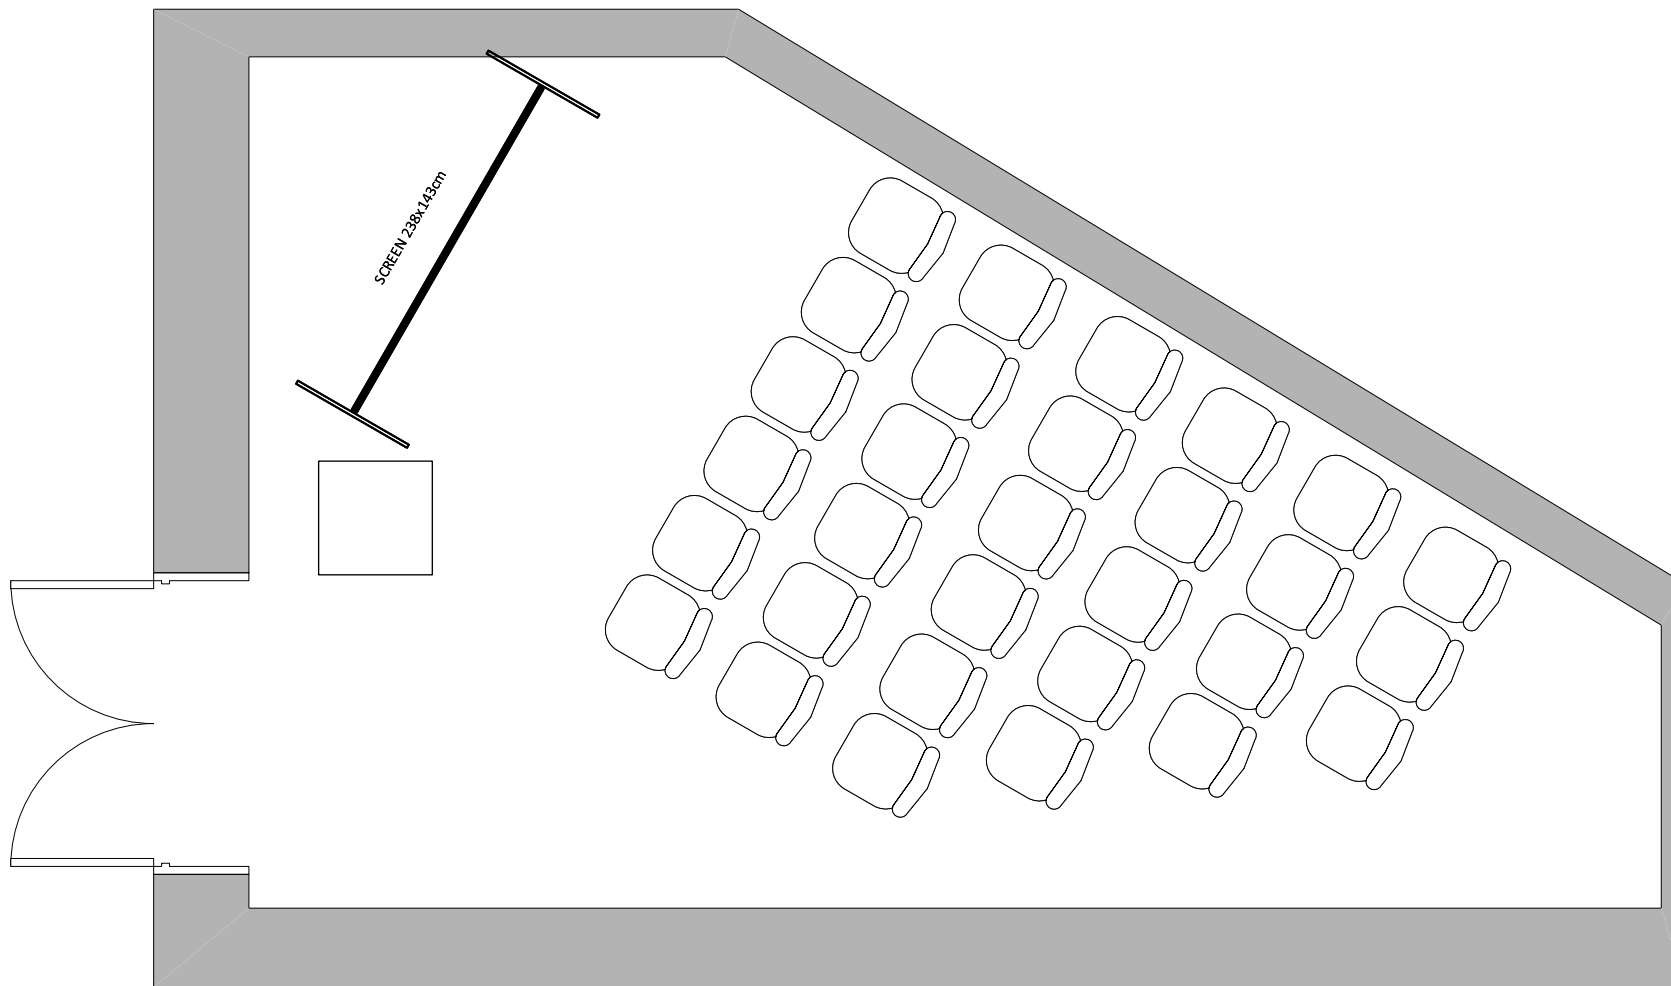

SALONEK 1.2 / MEETING ROOM 1.2

Divadlo max. kapacita 30 osob/ Theatre max. capacity 30 people

LEGENDA/KEY

židle/chair

150x60cm

stůl/table

díl podium 2x1m/
stage segment 2x1m

řečnický pult/lectern

projektor/projector

reproduktor/speaker

plátno/screen

PRAGUE
CONGRESS CENTRE