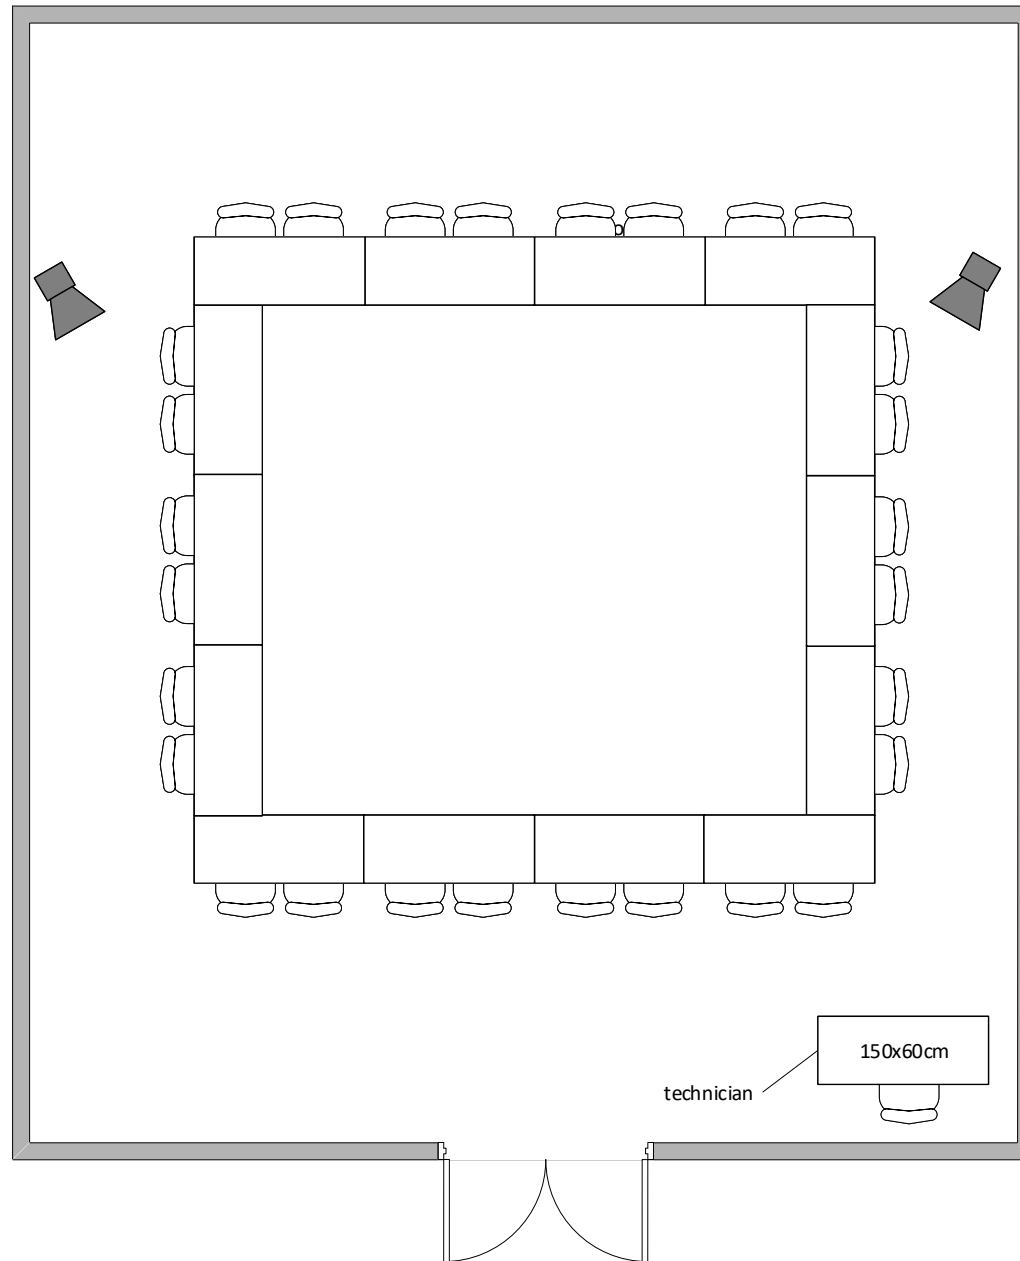

KLUB B / CLUB B

Ženeva max. kapacita 28 osob/ Hollow sq. max. capacity 28 people

LEGENDA/KEY

-  židle/chair
-  150x60cm stůl/table
-  díl podium 2x1m/
stage segment 2x1m
-  řečnický pult/
lectern
-  projektor/
projector
-  reproduktor/
speaker
-  plátno/
screen