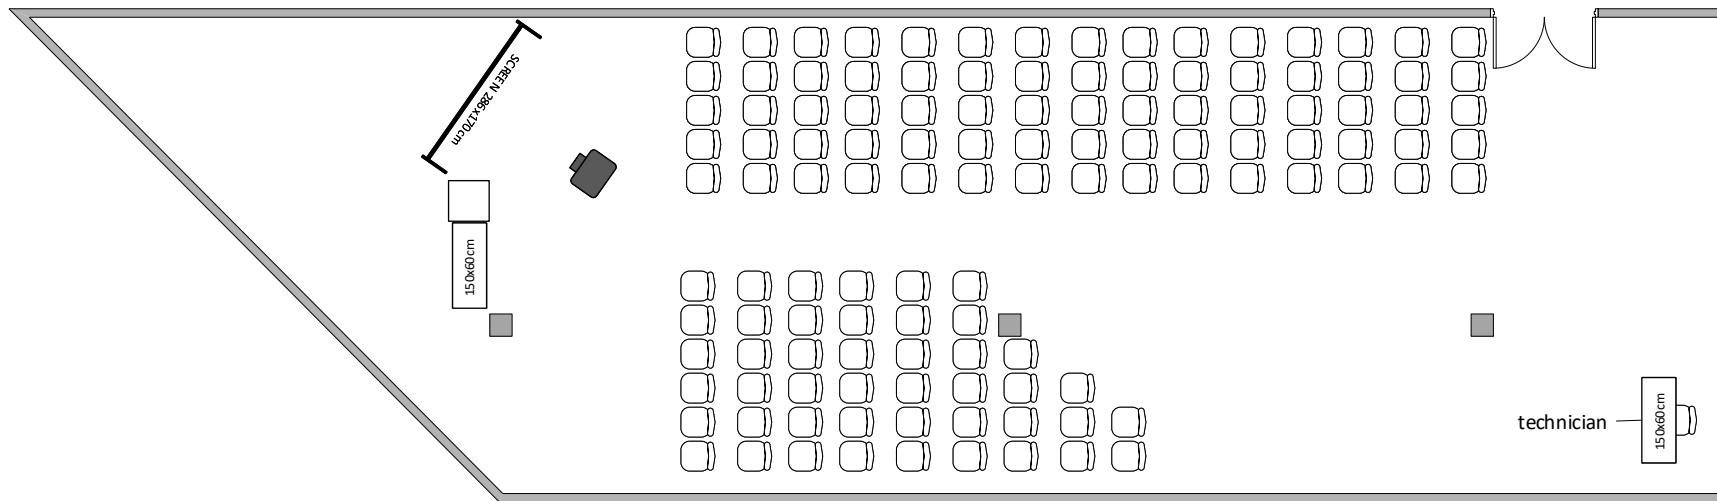

TERASA 2B / TERRACE 2B

Divadlo max. kapacita 120 osob/ Theatre max. capacity 120 people

LEGENDA/KEY

- židle/chair
- 150x60cm stůl/table
- díl podium 2x1m / stage segment 2x1m
- řečnický pult/lectern
- projektor/projector
- reproduktor/speaker
- plátno/screen