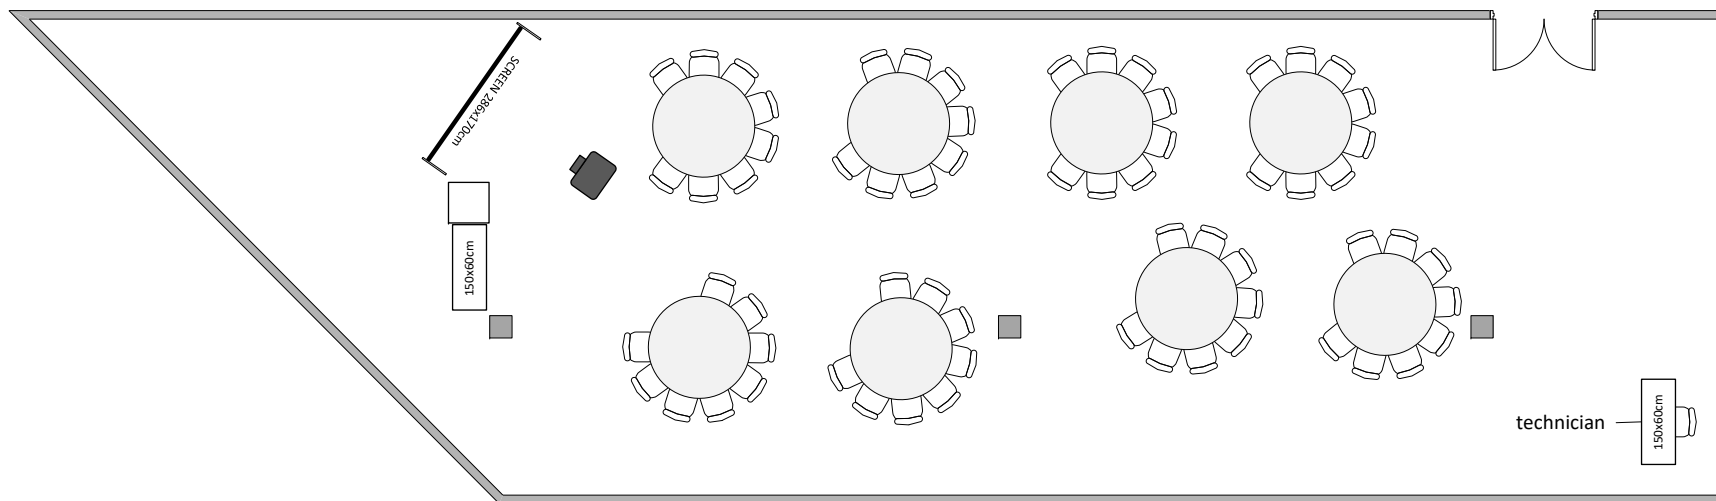

TERASA 2B / TERRACE 2B

Kabaret max. kapacita 48/64 osob, stůl 6/8 osob
Cabaret max. capacity 48/64 people, table 6/8 pax

LEGENDA/KEY

-  židle/chair
-  150x60cm stůl/table
-  díl podium 2x1m/
stage segment 2x1m
-  řečnický pult/
lectern
-  projektor/
projector
-  reproduktor/
speaker
-  plátno/
screen