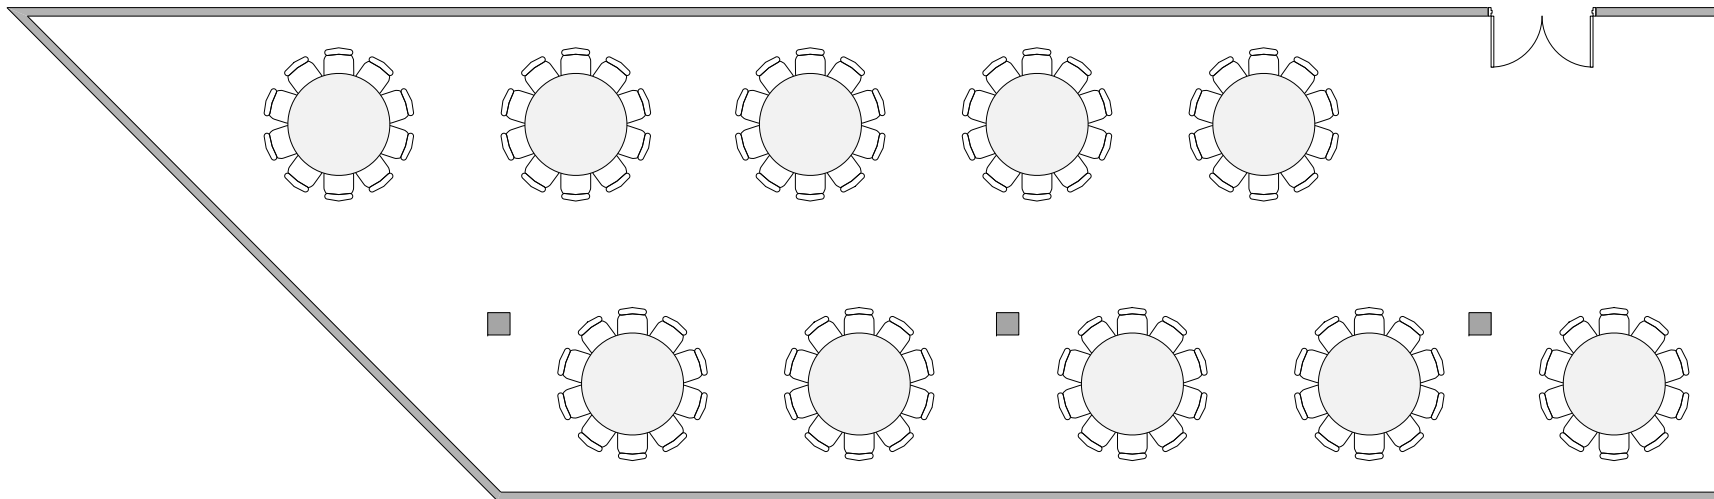

# TERASA 2B / TERRACE 2B

Banquet max. kapacita 100 osob / Banquet max. capacity 100 people

## LEGENDA/KEY

-  židle/chair
-  150x60cm stůl/table
-  díl podium 2x1m/  
stage segment 2x1m
-  řečnický pult/  
lectern
-  projektor/  
projector
-  reproduktor/  
speaker
-  plátno/  
screen