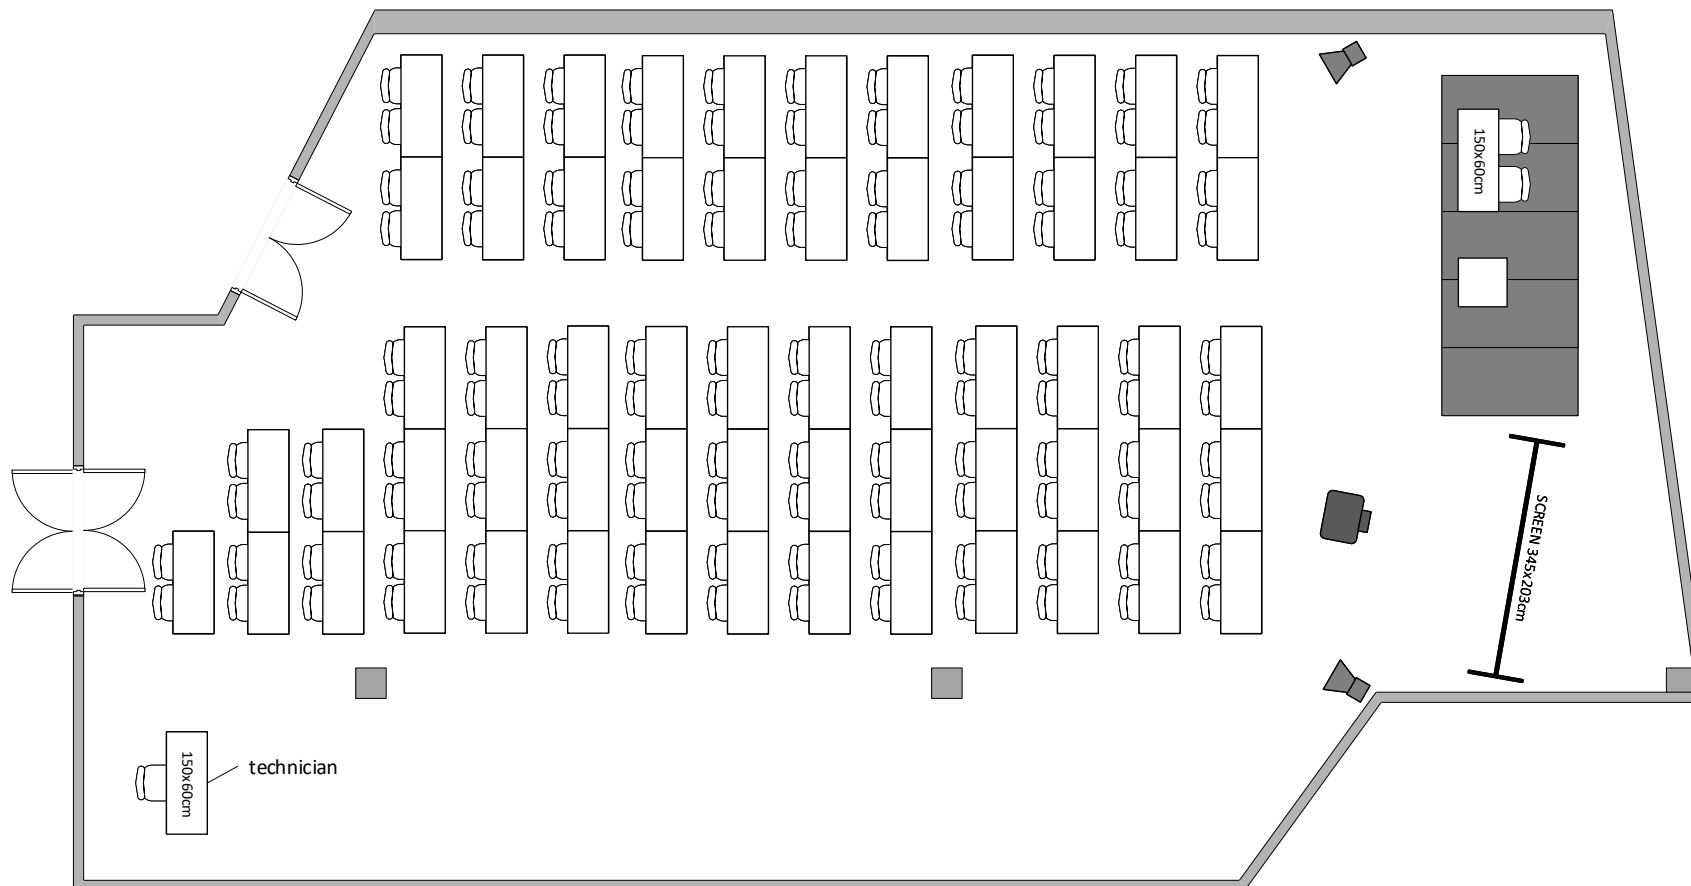

TERASA 2A / TERRACE 2A

Škola max. kapacita 120 osob/ Classroom max. capacity 120 people

LEGENDA/KEY

-  židle/chair
-  150x60cm stůl/table
-  díl podium 2x1m/
stage segment 2x1m
-  řečnický pult/
lectern
-  projektor/
projector
-  reproduktor/
speaker
-  plátno/
screen