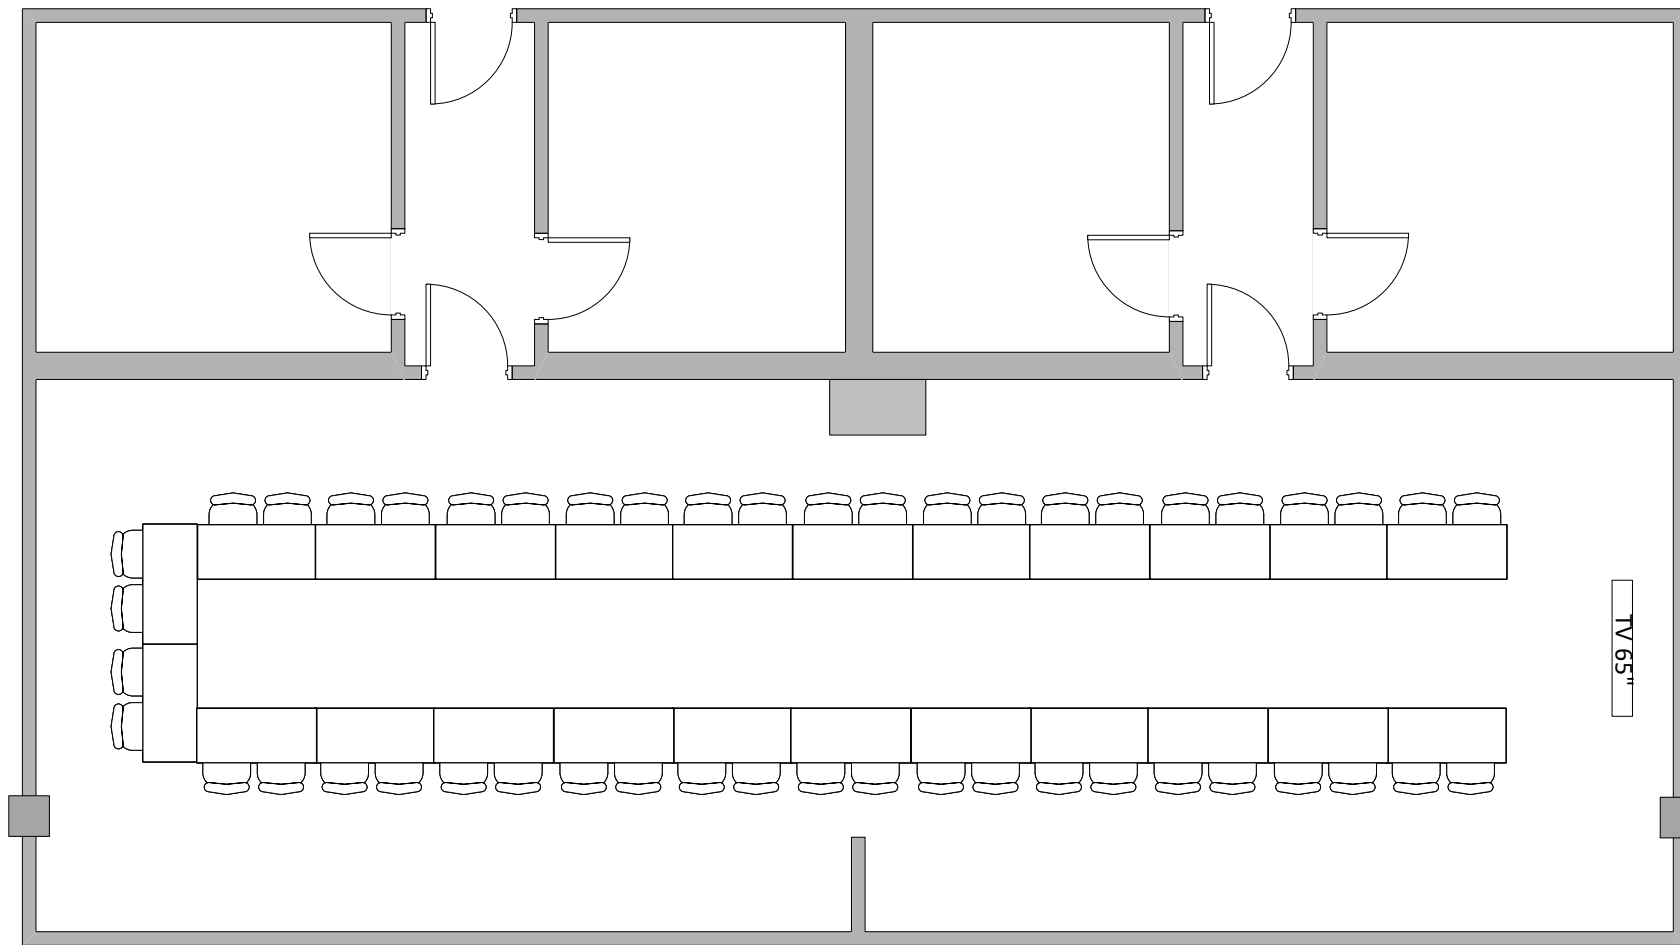

JIŽNÍ SALONEK 223+224 / SOUTH ROOM 223+224

U max. kapacita 46 /U max. capacity 46

LEGENDA/KEY

-  židle/chair
-  řečnický pult/lectern
-  TV 65" LCD TV 65"