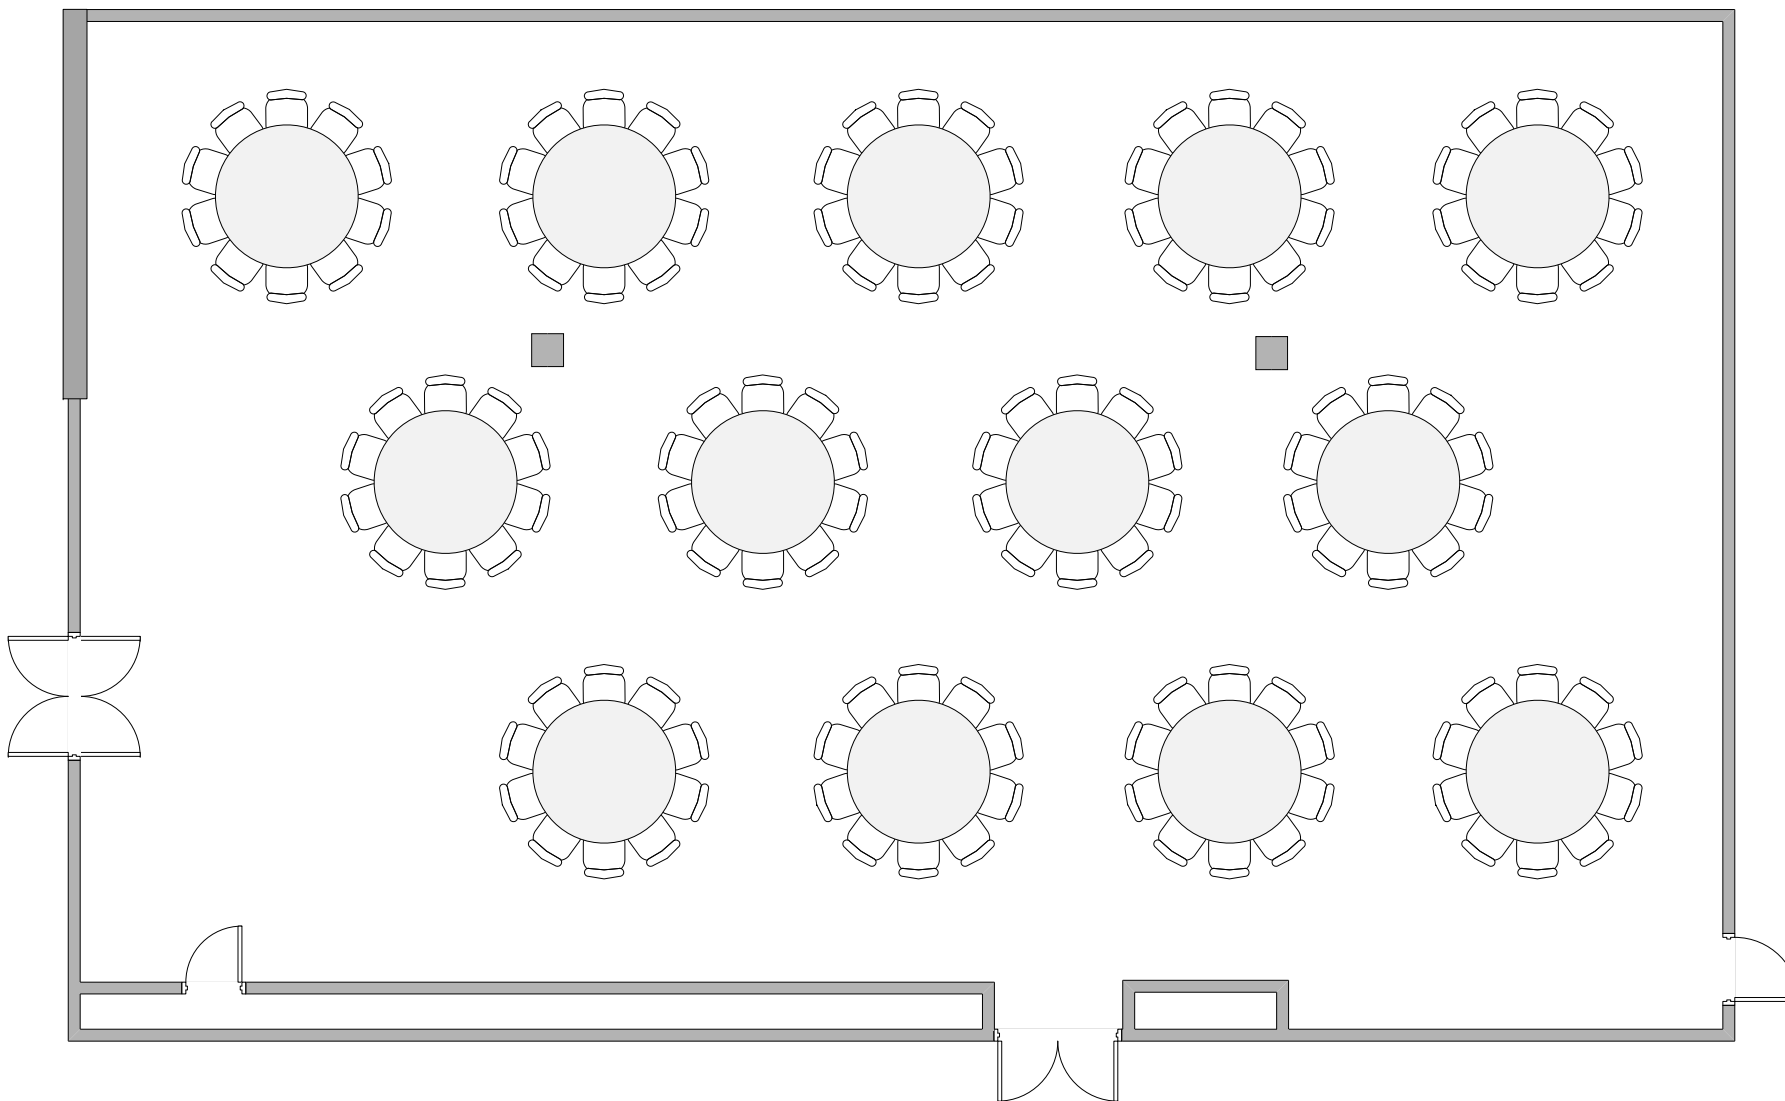

JIŽNÍ SÁL 1A / SOUTH HALL 1A

Banquet max. kapacita 130 osob / Banquet max. capacity 130 people

LEGENDA/KEY

židle/chair

150x60cm

stůl/table

díl podium

2x1m/

stage segment

2x1m

řečnický pult/

lectern

projektor/

projector

reproduktor/

speaker

plátno/

screen