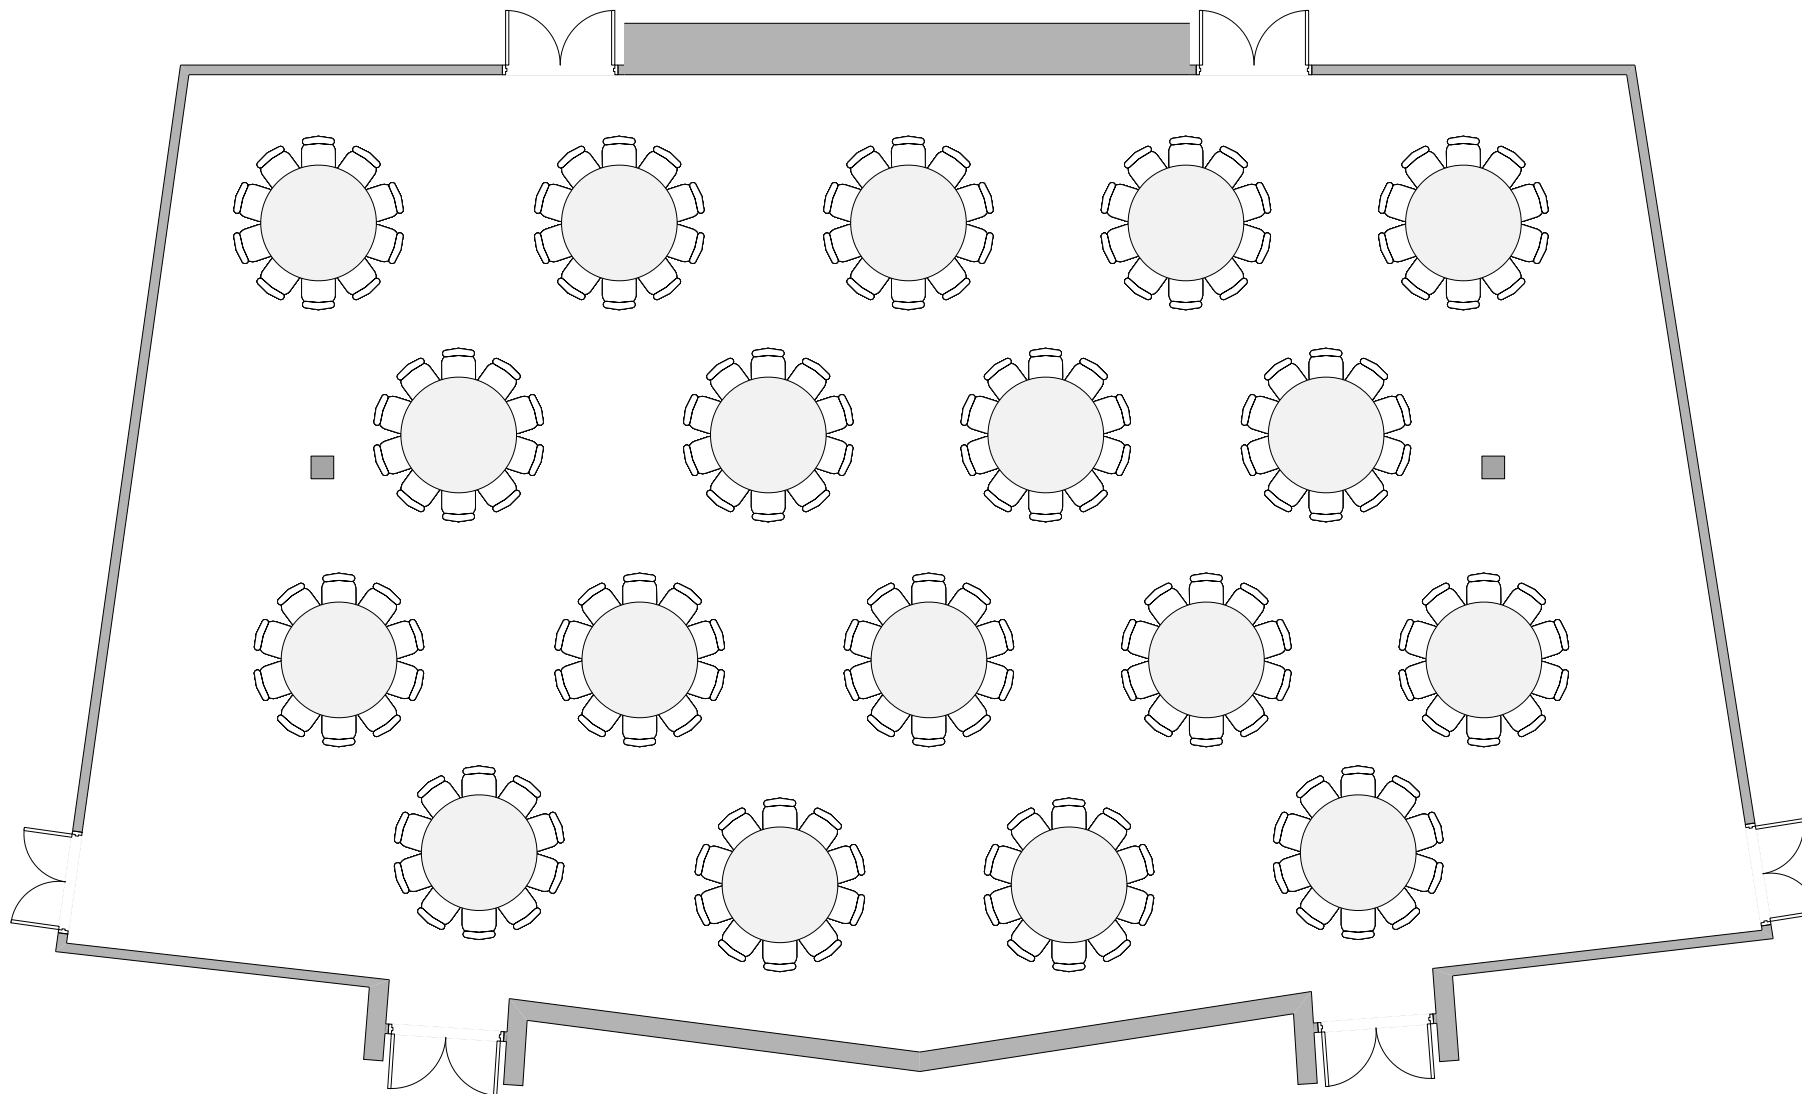

MALÝ SÁL / SMALL HALL

Banquet max. kapacita 180 osob / Banquet max. capacity 180 people

LEGENDA/KEY

 židle/chair

 150x60cm stůl/table

 díl podium
2x1m/
stage segment
2x1m

 řečnický pult/
lectern

 projektor/
projector

 reproduktor/
speaker

 plátno/
screen