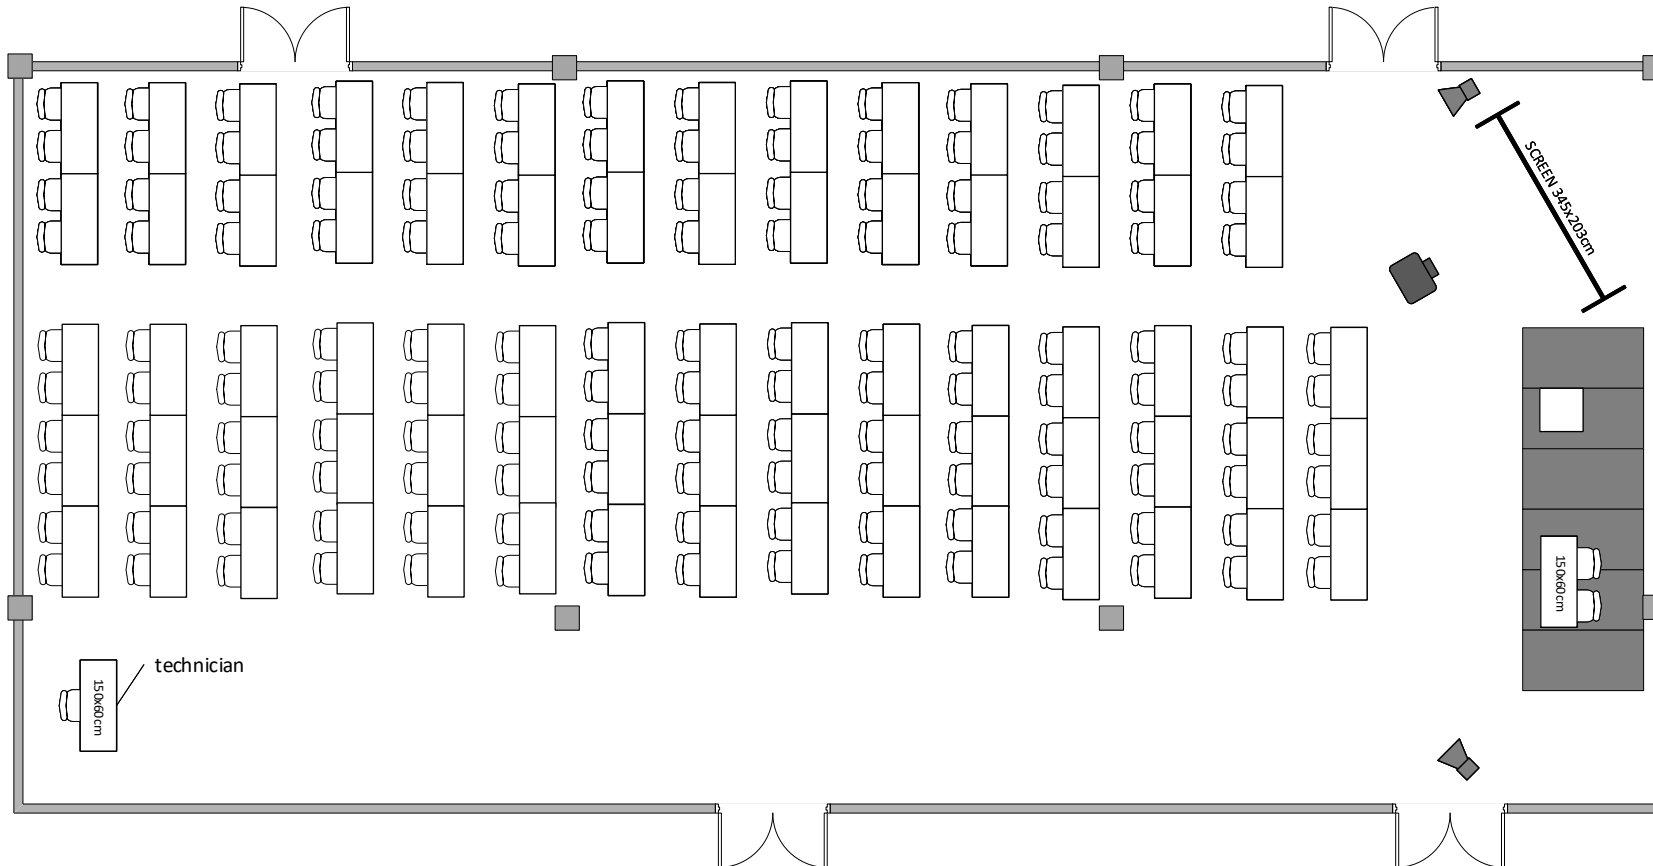

SEVERNÍ SÁL / NORTH HALL

Škola max. kapacita 140 osob/ Classroom max. capacity 140 people

LEGENDA/KEY

-  židle/chair
-  150x60cm stůl/table
-  díl podium 2x1m/
stage segment 2x1m
-  řečnický pult/
lectern
-  projektor/
projector
-  reproduktor/
speaker
-  plátno/
screen