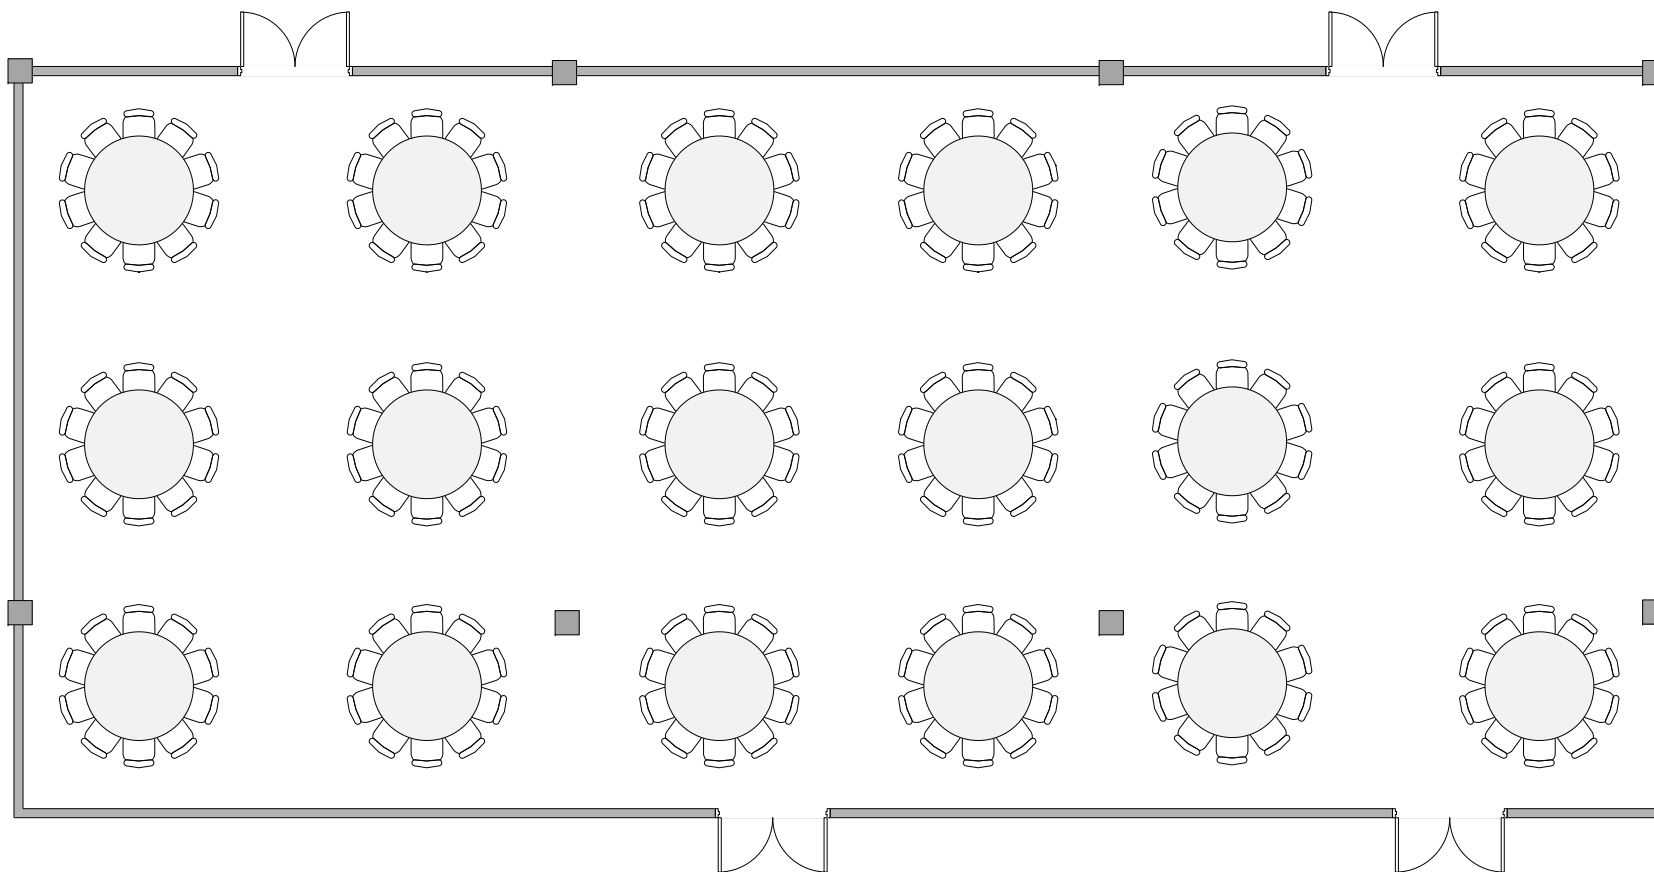

SEVERNÍ SÁL / NORTH HALL

Banket max. kapacita 180 osob, Banquet max. capacity 180 people

LEGENDA/KEY

-  židle/chair
-  stůl/table
-  díl podium
2x1m/
stage segment
2x1m
-  řečnický pult/
lectern
-  projektor/
projector
-  reproduktor/
speaker
-  plátno/
screen