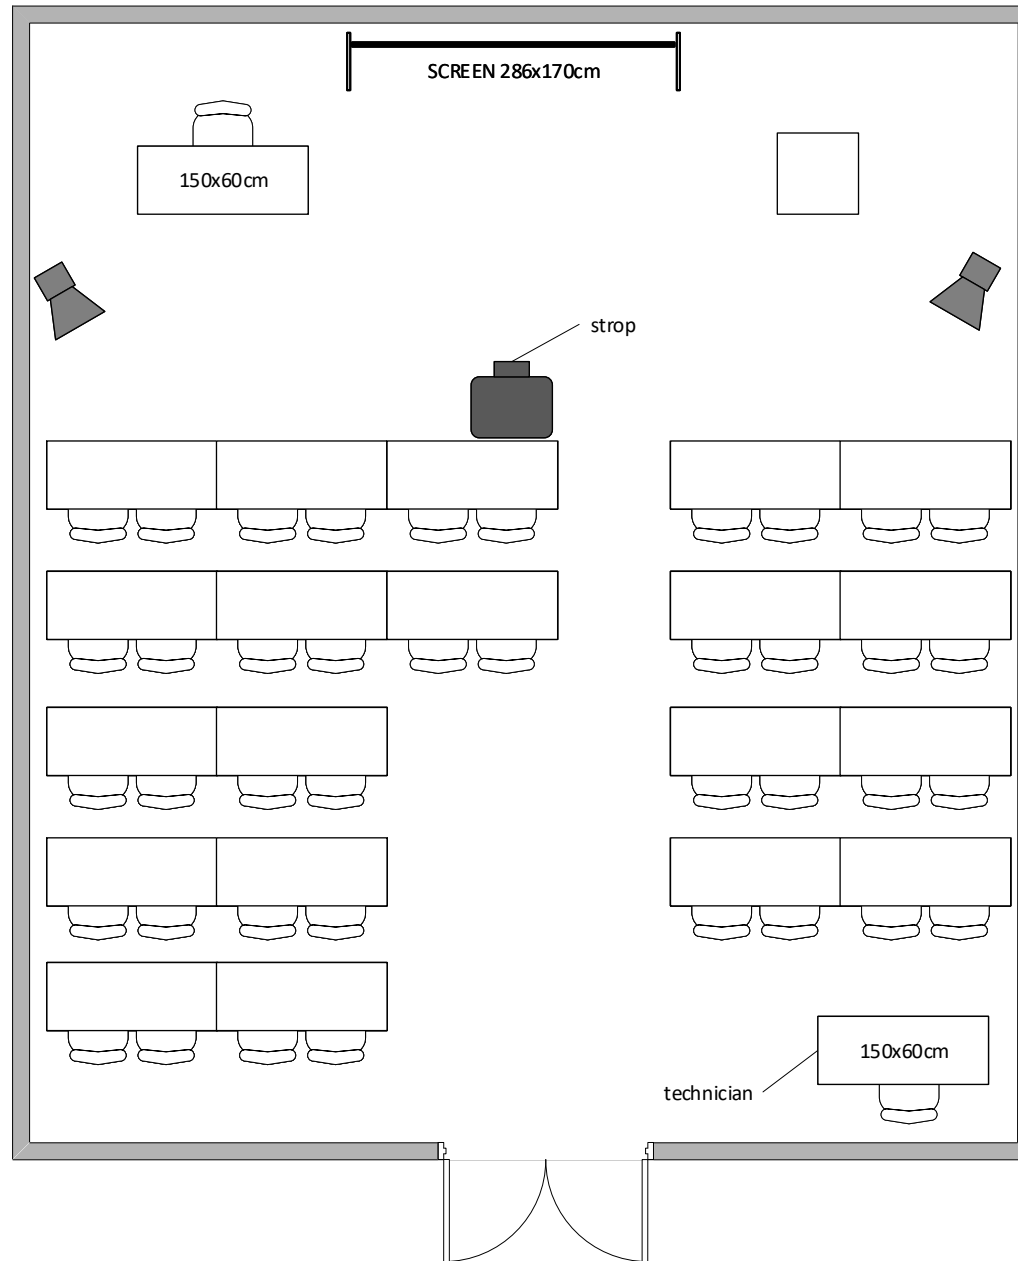

# KLUB B / CLUB B

Škola max. kapacita 40 osob/ Classroom max. capacity 40 people

## LEGENDA/KEY

-  židle/chair
-  150x60cm stůl/table
-  díl podium 2x1m/  
stage segment 2x1m
-  řečnický pult/  
lectern
-  projektor/  
projector
-  reproduktor/  
speaker
-  plátno/  
screen