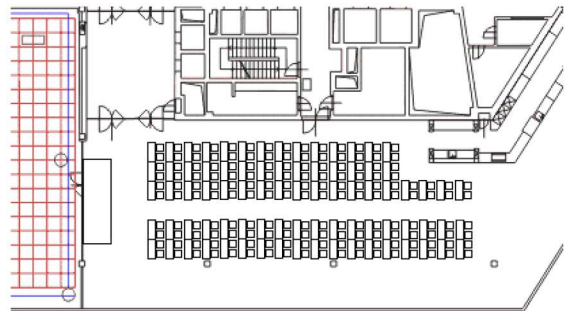

Varianty uspořádání prostor

Plány jsou pouze ilustrativní. Přesný počet míst je uveden v Kapacitách.

Divadlo

Zasedání

Škola

"U"

Kabaret