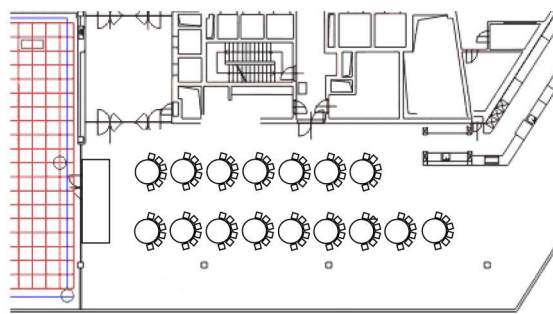

Varianty uspořádání prostor

Plány jsou pouze ilustrativní. Přesný počet míst je uveden v Kapacitách.

Divadlo

Zasedání

Škola

"U"

Kabaret