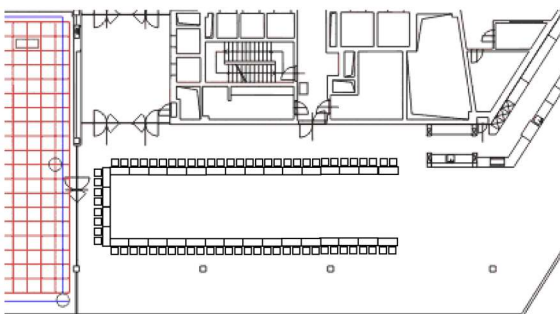

Varianty uspořádání prostor

Plány jsou pouze ilustrativní. Přesný počet míst je uveden v Kapacitách.

Divadlo

Zasedání

Škola

"U"

Kabaret