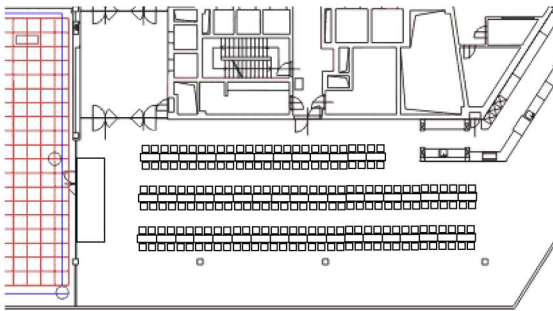

Varianty uspořádání prostor

Plány jsou pouze ilustrativní. Přesný počet míst je uveden v Kapacitách.

Divadlo

Zasedání

Škola

"U"

Kabaret