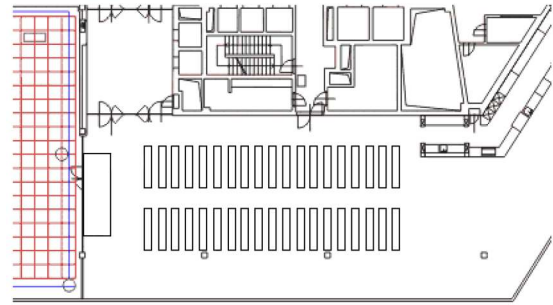

Varianty uspořádání prostor

Plány jsou pouze ilustrativní. Přesný počet míst je uveden v Kapacitách.

Divadlo