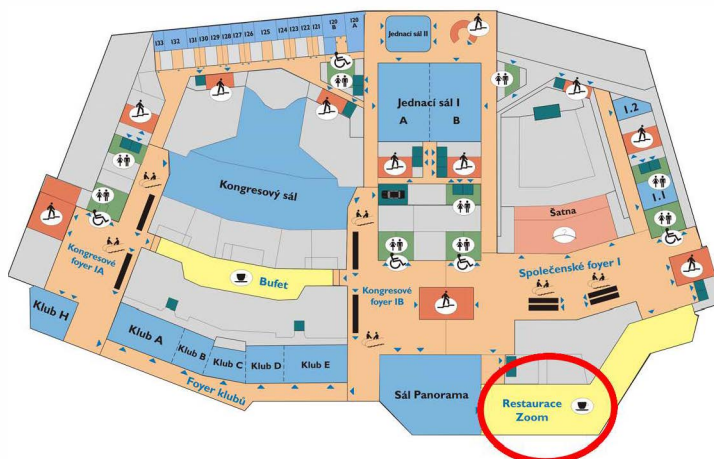

ZOOM

ZOOM I	268/28	196	164	68	96	72	285	170
ZOOM II							450	300

## Využití

Prostor vhodný pro konference i výstavy. Sál nabízí panoramatický pohled na Prahu. Možnost propojení se sálem Panorama - tím vznikne optimální gastronomická plocha pro velké kongresy.

# Varianty uspořádání prostor

Plány jsou pouze ilustrativní. Přesný počet míst je uveden v Kapacitách.

## Ženeva