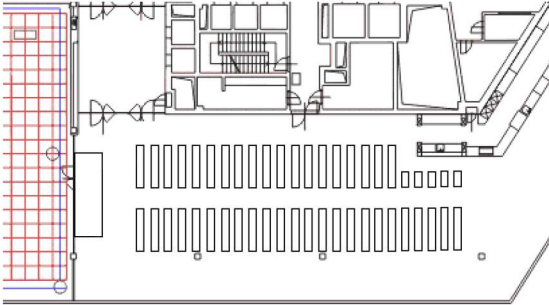

Varianty uspořádání prostor

Plány jsou pouze ilustrativní. Přesný počet míst je uveden v Kapacitách.

Divadlo