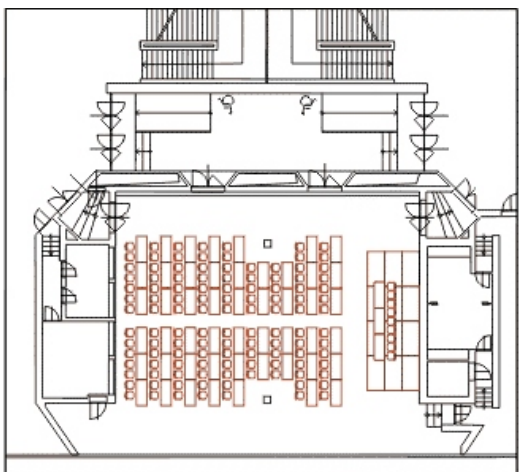

## Technické parametry

Patro	3.
Celková plocha	278,7 m <sup>2</sup>
Šířka	15 m
Délka	18 m
Výška	3,6 - 4,2 m
Počet a rozměry vstupů	4 x 1,6 m(š)x 2,1 m(v)
Úpravy sálu	možnost úpravy hlediště
Materiál podlahy	koberec
Světelná režie	pevně zabudovaná - obsluha nutná
Zvuková režie	pevně zabudovaná - obsluha nutná
Denní světlo	ano
Stmívač osvětlení	ano
Zatměnění	ano
Elektrické přípojky	2 x 3f., 380V/32A 1 x 1f., 220V/16A

## Varianty uspořádání prostor

Plány jsou pouze ilustrativní. Přesný počet míst je uveden v Kapacitách.

Divadlo - varianta I

Divadlo - varianta II

Škola - varianta I

Škola - varianta II

"U"

Zasedání