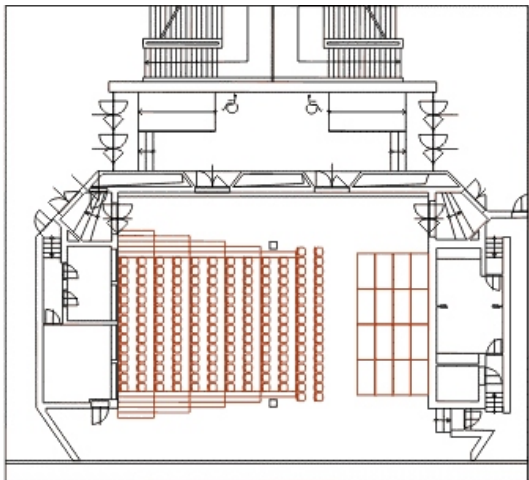

Varianty uspořádání prostor

Plány jsou pouze ilustrativní. Přesný počet míst je uveden v Kapacitách.

Divadlo - varianta I