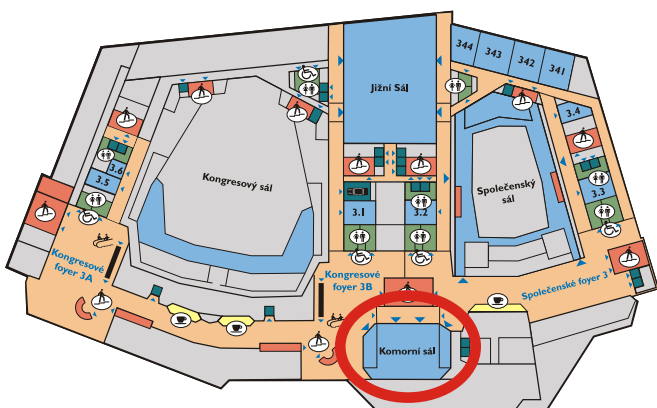

230

120

\*obdélíkové / kulaté stoly

## Využití

Multifunkční sál vhodný pro přednášky, konference, semináře, firemní prezentace. Sál nabízí panoramatický výhled na Prahu.

## Varianty uspořádání prostor

Plány jsou pouze ilustrativní. Přesný počet míst je uveden v Kapacitách.

Divadlo - varianta I

Divadlo - varianta II

Škola - varianta I

Škola - varianta II

"U"

Zasedání

Ženeva