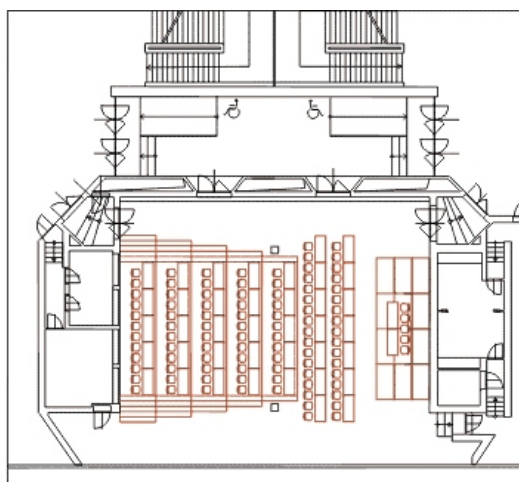

## Technické parametry

Patro	3.
Celková plocha	278,7 m <sup>2</sup>
Šířka	15 m
Délka	18 m
Výška	3,6 - 4,2 m
Počet a rozměry vstupů	4 x 1,6 m(š)x 2,1 m(v)
Úpravy sálu	možnost úpravy hlediště
Materiál podlahy	koberec
Světelná režie	pevně zabudovaná - obsluha nutná
Zvuková režie	pevně zabudovaná - obsluha nutná
Denní světlo	ano
Stmívač osvětlení	ano
Zatměnění	ano
Elektrické přípojky	2 x 3f., 380V/32A 1 x 1f., 220V/16A

## Varianty uspořádání prostor

Plány jsou pouze ilustrativní. Přesný počet míst je uveden v Kapacitách.

Divadlo - varianta I

Divadlo - varianta II

Škola - varianta I

Škola - varianta II

"U"

Zasedání