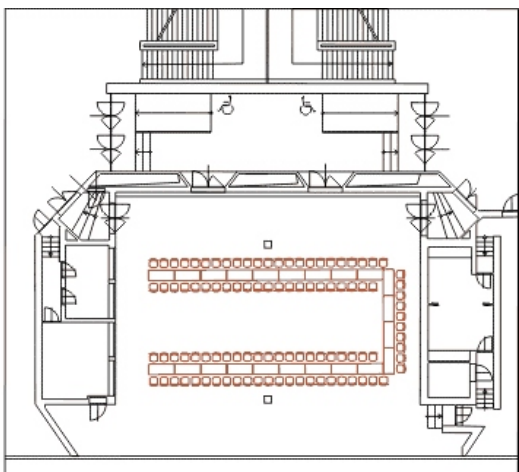

## Technické parametry

Patro	3.
Celková plocha	278,7 m <sup>2</sup>
Šířka	15 m
Délka	18 m
Výška	3,6 - 4,2 m
Počet a rozměry vstupů	4 x 1,6 m(š)x 2,1 m(v)
Úpravy sálu	možnost úpravy hlediště
Materiál podlahy	koberec
Světelná režie	pevně zabudovaná - obsluha nutná
Zvuková režie	pevně zabudovaná - obsluha nutná
Denní světlo	ano
Stmívač osvětlení	ano
Zatměnění	ano
Elektrické přípojky	2 x 3f., 380V/32A 1 x 1f., 220V/16A

## Varianty uspořádání prostor

Plány jsou pouze ilustrativní. Přesný počet míst je uveden v Kapacitách.

Divadlo - varianta I

Divadlo - varianta II

Škola - varianta I

Škola - varianta II

"U"

Zasedání