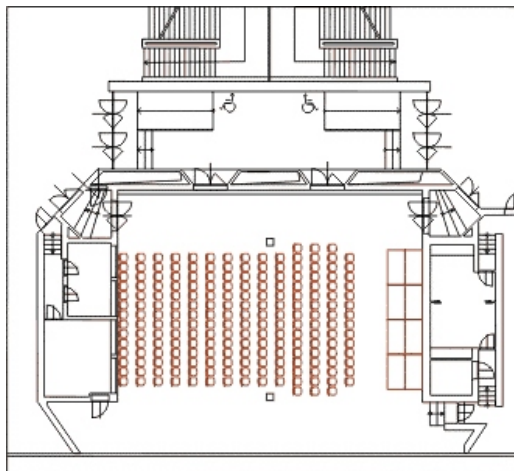

## Technické parametry

Patro	3.
Celková plocha	278,7 m <sup>2</sup>
Šířka	15 m
Délka	18 m
Výška	3,6 - 4,2 m
Počet a rozměry vstupů	4 x 1,6 m(š)x 2,1 m(v)
Úpravy sálu	možnost úpravy hlediště
Materiál podlahy	koberec
Světelná režie	pevně zabudovaná - obsluha nutná
Zvuková režie	pevně zabudovaná - obsluha nutná
Denní světlo	ano
Stmívač osvětlení	ano
Zatměnění	ano
Elektrické přípojky	2 x 3f., 380V/32A 1 x 1f., 220V/16A

## Mapa

## Varianty uspořádání prostor

Plány jsou pouze ilustrativní. Přesný počet míst je uveden v Kapacitách.

Divadlo - varianta I

Divadlo - varianta II

Škola - varianta I

Škola - varianta II

"U"

Zasedání