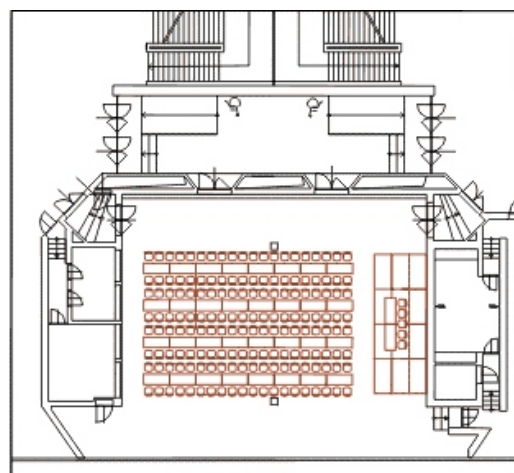

## Technické parametry

Patro	3.
Celková plocha	278,7 m <sup>2</sup>
Šířka	15 m
Délka	18 m
Výška	3,6 - 4,2 m
Počet a rozměry vstupů	4 x 1,6 m(š)x 2,1 m(v)
Úpravy sálu	možnost úpravy hlediště
Materiál podlahy	koberec
Světelná režie	pevně zabudovaná - obsluha nutná
Zvuková režie	pevně zabudovaná - obsluha nutná
Denní světlo	ano
Stmívač osvětlení	ano
Zatměnění	ano
Elektrické přípojky	2 x 3f., 380V/32A 1 x 1f., 220V/16A

## Varianty uspořádání prostor

Plány jsou pouze ilustrativní. Přesný počet míst je uveden v Kapacitách.

Divadlo - varianta I

Divadlo - varianta II

Škola - varianta I

Škola - varianta II

"U"

Zasedání